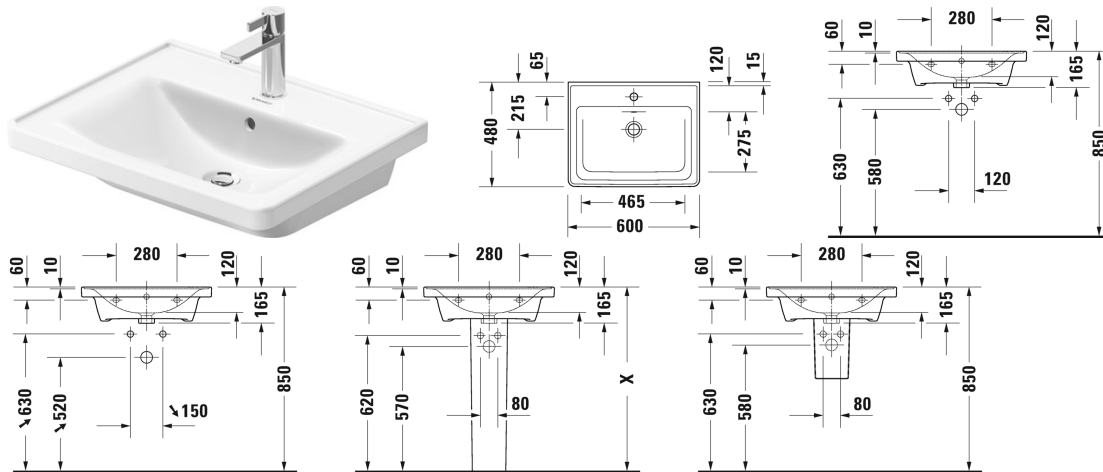

D-Neo Waschtisch, Möbelwaschtisch # 2367600000 /  
2367600060

| < 600 mm > |

Waschtisch, Möbelwaschtisch	Größe	Gewicht	Bestellnummer
mit Überlauf, mit Hahnlochbank, Unterseite glasiert, 600 mm			
<b>Farben</b>			
00 Weiß			
<b>Variante</b>			
●	600 x 480 mm	18,000 Kilogramm	2367600000
⊗	600 x 480 mm	18,000 Kilogramm	2367600060
<b>Infobox</b>			
Raumsparsiphon wird empfohlen in Verbindung mit Waschtischunterbau			
Sanitärkeramiken mit der speziellen WonderGliss Oberflächen Ausführung bleiben sauber und gut aussehend für eine lange Zeit. Wenn Sie WonderGliss bestellen fügen Sie bitte eine "1" als elfte Ziffer zur Bestellnummer hinzu.			
<b>Zubehör</b>			
Push-open Ventil für Waschtische mit Überlauf		0,400 Kilogramm	005052
Design Siphon		1,500 Kilogramm	005036
Waschtisch-Röhrensiphon mit verlängertem Ablaufrohr 300 mm	1 1/4" mm	0,600 Kilogramm	005026

Alle Zeichnungen enthalten alle notwendigen Maße (mm), die den üblichen Toleranzen unterliegen. Exakte Maße können nur am Produkt abgenommen werden.