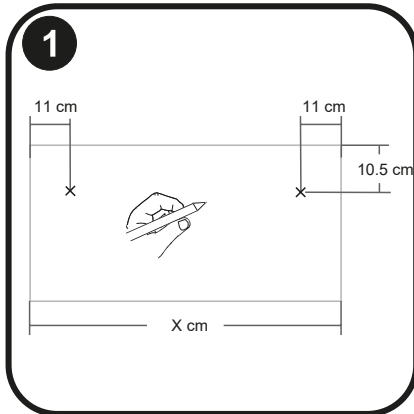

NIGHT LICHTSPIEGEL

MONTAGEANLEITUNG FÜR LED SPIEGEL

MIRROR WITH LED LIGHT INSTALLATION

KRONENBACH

- 1 Bringen Sie den Spiegel in die gewünschte Position und markieren Sie die Bohrlöcher laut den Maßangaben.
Place the mirror on desired position and draw drill locations according to the indicated ranges.
- 2 Stellen Sie zuerst sicher, dass die Stromversorgung unterbrochen wurde. Bohren Sie dann die Löcher in die zuvor gekennzeichneten Punkte (8 mm Bohrer)
First make sure that electrical supply has been cut. Then drill the holes in points, previously drawn, with a 8 mm drill diameter
- 3 Nun fixieren Sie die Befestigung mit dem gelieferten Montagematerial.
Enter plugs, hangers and screws in both holes previously made. And tighten it with a screwdriver.
- 4 Stellen Sie sicher, dass die Befestigung fest mit der Wand verbunden ist und überprüfen erneut den korrekten Abstand der Aufhängungen.
Make sure the hanger previously installed on the wall, it fits well with the crossbar in the mirror, as shown in the drawing.
- 5 Nun kann der Spiegel an den Strom angeschlossen werden.
Connect the wall electric outlet to the electrical chip at behind side of the mirror.
- 6 Bitte überprüfen Sie, ob die Beleuchtung ordnungsgemäß funktioniert. Nun kann der Spiegel aufgehängt werden. Erst jetzt dürfen alle Schutzvorrichtungen entfernt werden (Kantenschutz und seitlich anhaftende Schutzfolie).
Without removing the black protections at corners, proceeds to place the mirror on the two hangers installed. Once installed the mirror may renewable the electrical supply and check that the lighting works properly. Finally you can remove the protections, both of the corners, as the adhering ones to the sides of stainless steel.