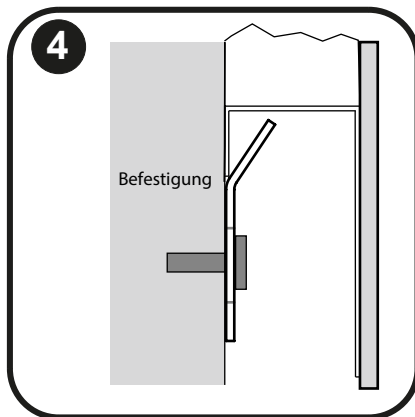

NIGHT LICHTSPIEGEL

MONTAGEANLEITUNG FÜR LED SPIEGEL

MIRROR WITH LED LIGHT INSTALLATION

KRONENBACH

- 1 Bringen Sie den Spiegel in die gewünschte Position und markieren Sie die Bohrlöcher laut den Maßangaben.
Place the mirror on desired position and draw drill locations according to the indicated ranges.
- 2 Stellen Sie zuerst sicher, dass die Stromversorgung unterbrochen wurde. Bohren Sie dann die Löcher in die zuvor gekennzeichneten Punkte (8 mm Bohrer)
First make sure that electrical supply has been cut. Then drill the holes in points, previously drawn, with a 8 mm drill diameter
- 3 Nun fixieren Sie die Befestigung mit dem gelieferten Montagematerial.
Enter plugs, hangers and screws in both holes previously made. And tighten it with a screwdriver.
- 4 Stellen Sie sicher, dass die Befestigung fest mit der Wand verbunden ist und überprüfen erneut den korrekten Abstand der Aufhängungen.
Make sure the hanger previously installed on the wall, it fits well with the crossbar in the mirror, as shown in the drawing.
- 5 Nun kann der Spiegel an den Strom angeschlossen werden.
Connect the wall electric outlet to the electrical chip at behind side of the mirror.
- 6 Bitte überprüfen Sie, ob die Beleuchtung ordnungsgemäß funktioniert. Nun kann der Spiegel aufgehängt werden. Erst jetzt dürfen alle Schutzvorrichtungen entfernt werden (Kantenschutz und seitlich anhaftende Schutzfolie).
Without removing the black protections at corners, proceeds to place the mirror on the two hangers installed. Once installed the mirror may renewable the electrical supply and check that the lighting works properly. Finally you can remove the protections, both of the corners, as the adhering ones to the sides of stainless steel.