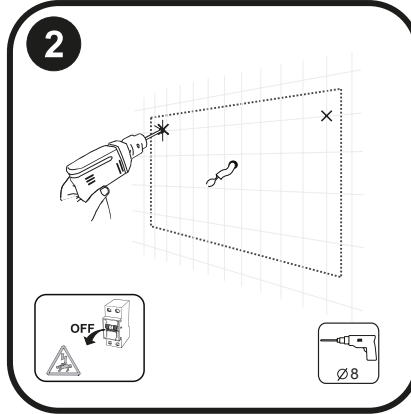

NIGHT LICHTSPIEGEL

MONTAGEANLEITUNG FÜR LED SPIEGEL

MIRROR WITH LED LIGHT INSTALLATION

KRONENBACH

- 1 Bringen Sie den Spiegel in die gewünschte Position und markieren Sie die Bohrlöcher laut den Maßangaben.
Place the mirror on desired position and draw drill locations according to the indicated ranges.
- 2 Stellen Sie zuerst sicher, dass die Stromversorgung unterbrochen wurde. Bohren Sie dann die Löcher in die zuvor gekennzeichneten Punkte (8 mm Bohrer)
First make sure that electrical supply has been cut. Then drill the holes in points, previously drawn, with a 8 mm drill diameter
- 3 Nun fixieren Sie die Befestigung mit dem gelieferten Montagematerial.
Enter plugs, hangers and screws in both holes previously made. And tighten it with a screwdriver.
- 4 Stellen Sie sicher, dass die Befestigung fest mit der Wand verbunden ist und überprüfen erneut den korrekten Abstand der Aufhängungen.
Make sure the hanger previously installed on the wall, it fits well with the crossbar in the mirror, as shown in the drawing.
- 5 Nun kann der Spiegel an den Strom angeschlossen werden.
Connect the wall electric outlet to the electrical chip at behind side of the mirror.
- 6 Bitte überprüfen Sie, ob die Beleuchtung ordnungsgemäß funktioniert. Nun kann der Spiegel aufgehängt werden. Erst jetzt dürfen alle Schutzvorrichtungen entfernt werden (Kantenschutz und seitlich anhaftende Schutzfolie).
Without removing the black protections at corners, proceeds to place the mirror on the two hangers installed. Once installed the mirror may renewable the electrical supply and check that the lighting works properly. Finally you can remove the protections, both of the corners, as the adhering ones to the sides of stainless steel.