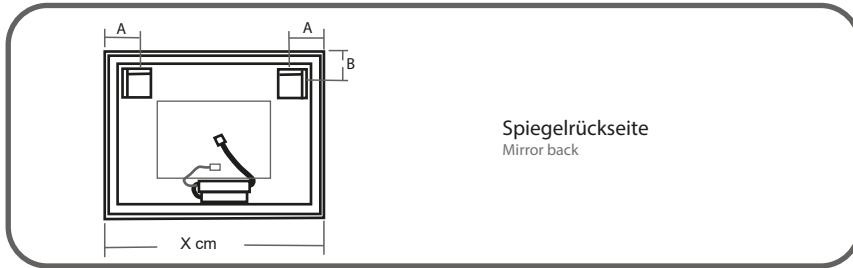

NIGHT LICHTSPIEGEL

MONTAGEANLEITUNG FÜR LED SPIEGEL

MIRROR WITH LED LIGHT INSTALLATION

KRONENBACH

- 1 Bringen Sie den Spiegel in die gewünschte Position und markieren Sie die Bohrlöcher laut den Maßangaben.
Place the mirror on desired position and draw drill locations according to the indicated ranges.
- 2 Stellen Sie zuerst sicher, dass die Stromversorgung unterbrochen wurde. Bohren Sie dann die Löcher in die zuvor gekennzeichneten Punkte (8 mm Bohrer)
First make sure that electrical supply has been cut. Then drill the holes in points, previously drawn, with a 8 mm drill diameter
- 3 Nun fixieren Sie die Befestigung mit dem gelieferten Montagematerial.
Enter plugs, hangers and screws in both holes previously made. And tighten it with a screwdriver.
- 4 Stellen Sie sicher, dass die Befestigung fest mit der Wand verbunden ist und überprüfen erneut den korrekten Abstand der Aufhängungen.
Make sure the hanger previously installed on the wall, it fits well with the crossbar in the mirror, as shown in the drawing.
- 5 Nun kann der Spiegel an den Strom angeschlossen werden.
Connect the wall electric outlet to the electrical chip at behind side of the mirror.
- 6 Bitte überprüfen Sie, ob die Beleuchtung ordnungsgemäß funktioniert. Nun kann der Spiegel aufgehängt werden. Erst jetzt dürfen alle Schutzvorrichtungen entfernt werden (Kantenschutz und seitlich anhaftende Schutzfolie).
Without removing the black protections at corners, proceeds to place the mirror on the two hangers installed. Once installed the mirror may renewable the electrical supply and check that the lighting works properly. Finally you can remove the protections, both of the corners, as the adhering ones to the sides of stainless steel.