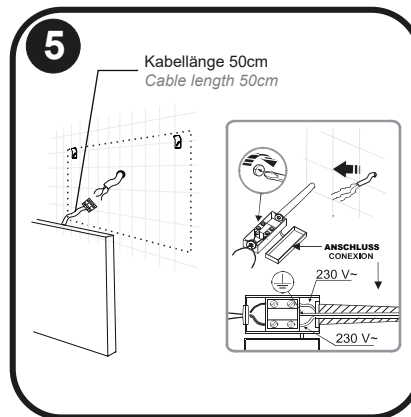

NIGHT LICHTSPIEGEL

MONTAGEANLEITUNG FÜR LED SPIEGEL

MIRROR WITH LED LIGHT INSTALLATION

KRONENBACH

- 1 Bringen Sie den Spiegel in die gewünschte Position und markieren Sie die Bohrlöcher laut den Maßangaben.
Place the mirror on desired position and draw drill locations according to the indicated ranges.
- 2 Stellen Sie zuerst sicher, dass die Stromversorgung unterbrochen wurde. Bohren Sie dann die Löcher in die zuvor gekennzeichneten Punkte (8 mm Bohrer)
First make sure that electrical supply has been cut. Then drill the holes in points, previously drawn, with a 8 mm drill diameter
- 3 Nun fixieren Sie die Befestigung mit dem gelieferten Montagematerial.
Enter plugs, hangers and screws in both holes previously made. And tighten it with a screwdriver.
- 4 Stellen Sie sicher, dass die Befestigung fest mit der Wand verbunden ist und überprüfen erneut den korrekten Abstand der Aufhängungen.
Make sure the hanger previously installed on the wall, it fits well with the crossbar in the mirror, as shown in the drawing.
- 5 Nun kann der Spiegel an den Strom angeschlossen werden.
Connect the wall electric outlet to the electrical chip at behind side of the mirror.
- 6 Bitte überprüfen Sie, ob die Beleuchtung ordnungsgemäß funktioniert. Nun kann der Spiegel aufgehängt werden. Erst jetzt dürfen alle Schutzvorrichtungen entfernt werden (Kantenschutz und seitlich anhaftende Schutzfolie).
Without removing the black protections at corners, proceeds to place the mirror on the two hangers installed. Once installed the mirror may renewable the electrical supply and check that the lighting works properly. Finally you can remove the protections, both of the corners, as the adhering ones to the sides of stainless steel.