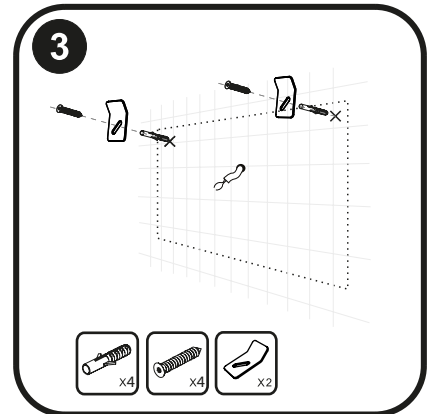

NIGHT LICHTSPIEGEL

MONTAGEANLEITUNG FÜR LED SPIEGEL

MIRROR WITH LED LIGHT INSTALLATION

KRONENBACH

- 1 Bringen Sie den Spiegel in die gewünschte Position und markieren Sie die Bohrlöcher laut den Maßangaben.
Place the mirror on desired position and draw drill locations according to the indicated ranges.
- 2 Stellen Sie zuerst sicher, dass die Stromversorgung unterbrochen wurde. Bohren Sie dann die Löcher in die zuvor gekennzeichneten Punkte (8 mm Bohrer)
First make sure that electrical supply has been cut. Then drill the holes in points, previously drawn, with a 8 mm drill diameter
- 3 Nun fixieren Sie die Befestigung mit dem gelieferten Montagematerial.
Enter plugs, hangers and screws in both holes previously made. And tighten it with a screwdriver.
- 4 Stellen Sie sicher, dass die Befestigung fest mit der Wand verbunden ist und überprüfen erneut den korrekten Abstand der Aufhängungen.
Make sure the hanger previously installed on the wall, it fits well with the crossbar in the mirror, as shown in the drawing.
- 5 Nun kann der Spiegel an den Strom angeschlossen werden.
Connect the wall electric outlet to the electrical chip at behind side of the mirror.
- 6 Bitte überprüfen Sie, ob die Beleuchtung ordnungsgemäß funktioniert. Nun kann der Spiegel aufgehängt werden. Erst jetzt dürfen alle Schutzvorrichtungen entfernt werden (Kantenschutz und seitlich anhaftende Schutzfolie).
Without removing the black protections at corners, proceeds to place the mirror on the two hangers installed. Once installed the mirror may renewable the electrical supply and check that the lighting works properly. Finally you can remove the protections, both of the corners, as the adhering ones to the sides of stainless steel.