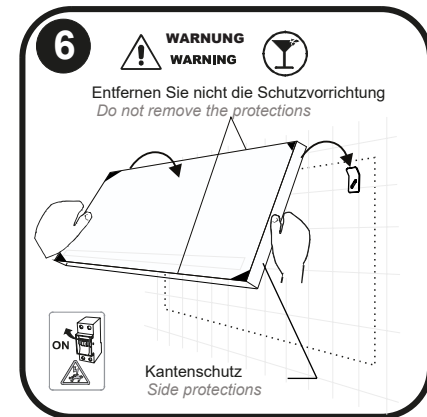

NIGHT LICHTSPIEGEL

MONTAGEANLEITUNG FÜR LED SPIEGEL

MIRROR WITH LED LIGHT INSTALLATION

KRONENBACH

- 1 Bringen Sie den Spiegel in die gewünschte Position und markieren Sie die Bohrlöcher laut den Maßangaben.
Place the mirror on desired position and draw drill locations according to the indicated ranges.
- 2 Stellen Sie zuerst sicher, dass die Stromversorgung unterbrochen wurde. Bohren Sie dann die Löcher in die zuvor gekennzeichneten Punkte (8 mm Bohrer)
First make sure that electrical supply has been cut. Then drill the holes in points, previously drawn, with a 8 mm drill diameter
- 3 Nun fixieren Sie die Befestigung mit dem gelieferten Montagematerial.
Enter plugs, hangers and screws in both holes previously made. And tighten it with a screwdriver.
- 4 Stellen Sie sicher, dass die Befestigung fest mit der Wand verbunden ist und überprüfen erneut den korrekten Abstand der Aufhängungen.
Make sure the hanger previously installed on the wall, it fits well with the crossbar in the mirror, as shown in the drawing.
- 5 Nun kann der Spiegel an den Strom angeschlossen werden.
Connect the wall electric outlet to the electrical chip at behind side of the mirror.
- 6 Bitte überprüfen Sie, ob die Beleuchtung ordnungsgemäß funktioniert. Nun kann der Spiegel aufgehängt werden. Erst jetzt dürfen alle Schutzvorrichtungen entfernt werden (Kantenschutz und seitlich anhaftende Schutzfolie).
Without removing the black protections at corners, proceeds to place the mirror on the two hangers installed. Once installed the mirror may renewable the electrical supply and check that the lighting works properly. Finally you can remove the protections, both of the corners, as the adhering ones to the sides of stainless steel.