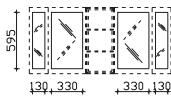

Innenspiegel

2x 595x130, 2x 595x330
optional einsetzbar zu:
SDNE00915 und SDNE01315

Nicht separat bestellbar!

Höhe	Breite	Tiefe	Bestell-Text	Anschlag	Korpusausführung	PG 1	PG 2	PG 3
595		3	ZIS00900E			-		

LED-Zusatzbeleuchtung

zur Waschplatzbeleuchtung, 12V LED, LM LED, 1,7W
optional einsetzbar zu:
SDNE00915 und SDNE01315

Nicht separat bestellbar!

Immer nur 2 Stück bestellbar!

Höhe	Breite	Tiefe	Bestell-Text	Anschlag	Korpusausführung	PG 1	PG 2	PG 3
	350		ZWP00335E			-