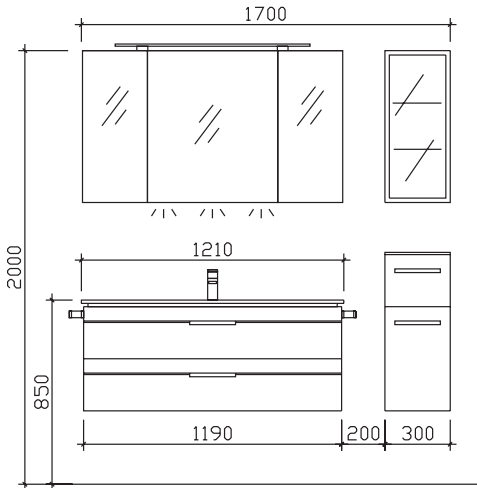

Kunde:

Lieferant:

Datum:

PELIPAL GmbH
Hans-Wilhelm-Peters-Straße 2
33189 Schlagen

Laufzeit:
Lieferzeit: 30 Arbeitstage
Tel.: 05252/848-0
Fax: 05252/848-158
Mindestbestellwert:
Frachtkosten:
Incoterm:

Block:

Maß in mm:
1235/300

Energieeffizienzangaben siehe Typenplan

Front: Riviera Eiche quer NB mit schwarzer Zierleiste (PG 1)
Korpusfarbe: Riviera Eiche quer NB
Akzentfarbe: /
Korpusausführung: Comfort N
Schubkasten: Metallzarge mit Softeinzug
WT-Plattenfarbe: /
Stollenfarbe: /
Griff/Knopf: V2
Montage: wandhängend
Archiv-Nr.: 1-BL-F36-1

Pos.	Stk.	Artikel-Nr. / Anschlag	Beschreibung	Comfort N Punkte
1	1	BME017G12103	Glas-Waschtisch Optiwhite	0
2	1	BL-WTUSL 04	Waschtischunterschrank 2 Auszüge, inkl.Kosmetikeinsatz	0
3	1	SEAES3012	Spiegelschrank 3-türig ohne Beleuchtung	0
Kombinationspreis:				0
4	1	ZWP00265E	LED-Zusatzbeleuchtung für Waschplatz	0
5	1	ZALAWF90E	Aufsatzleuchte LED Schwarz Matt	0
6	1	BL-HB 01	L/R: Highboard 1 Auszug, 1 Drehtür inkl. Abdeckplatte	0
7	1	OKT073017	L/R Vitrinen-Wandschrank inkl. LED-Spot mit Glastür	0
8	1	ZDVSPSG2	Griffset für Spiegelschränke Schwarz	0
9	2	ZHH00832	Handtuchhalter Schwarz Matt zur Korpusmontage	0
10	1	ZEHM37	Einhebelmischer Schwarz Matt	0
Gesamtwert Zusatzartikel:				0
Gesamtwert inkl. Zusatzartikel:				0

Änderungen und Irrtümer vorbehalten!