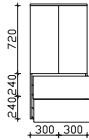

Zusatzartikel

Midischrank
2 Drehtüren, 2 Auszüge, 2 Glaseinlegeböden, inkl. Abdeckplatte

Höhe	Breite	Tiefe	Bestell-Text	Anschlag	Korpusausführung	PG 1	PG 2	PG 3
1210	600	330	BL-MD 04		Comfort N	-	-