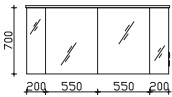

Spiegelschrank

inkl. LED-Beleuchtung im Kranz, 2x12V LED, LM LED, 6W
Kranzbreite: 1520 mm, Kranztiefe: 240 mm
4 Drehtüren, einfach verspiegelt, 4 Glaseinlegeböden
Schalter/Steckdose von außen steuerbar
wählbare Modul Positionen:
zwei außen (ZA), zwei unten (ZU)
Anschlag von links: L R L R

Höhe	Breite	Tiefe	Bestell-Text	Anschlag	Korpuserausführung	PG 1	PG 2	PG 3
721	1500	170	BL-SPS 25-ZA		Comfort N	-	-	
721	1500	170	BL-SPS 25-ZU		Comfort N	-	-