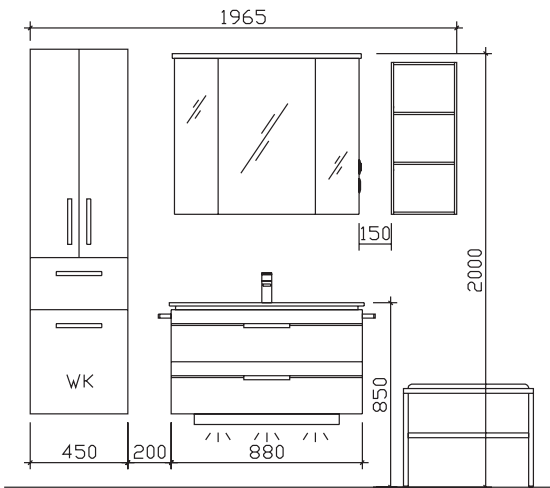

30 Arbeitstage

05252/848-0

05252/848-158

Block:

Maß in mm:

450/900/300/600

Energieeffizienzangaben siehe Typenplan

Front: Maroni quer NB mit Chromleiste (PG 1)
 Korpusfarbe: Maroni quer NB
 Akzentfarbe: Schneeweiß Glanz
 Korpusausführung: Comfort N
 Schubkasten: Metallzarge mit Softeinzug
 WT-Plattenfarbe: /
 Stollenfarbe: /
 Griff/Knopf: Z1
 Montage: wandhängend
 Archiv-Nr.: 1-BL-F35-1