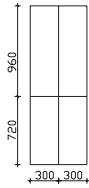

Hochschrank
3 Drehtüren, 1 Auszug, 4 Glaseinlegeböden

Bitte Türanschlag links (L), rechts (R) angeben!
Nur mit Fronten aus PG 1 möglich!

Höhe	Breite	Tiefe	Bestell-Text	Anschlag	KorpUSAusführung	PG 1	PG 2	PG 3
1680	450	330	BL-HS 03	L/R	Comfort N	-	-