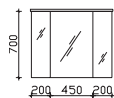

Aufsatzleuchten optional bestellbar!

Höhe	Breite	Tiefe	Bestell-Text	Anschlag	Korpusausführung	PG 1	PG 2	PG 3
703	850	170	BL-SPS 19		Comfort N	-	-