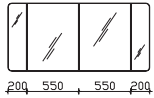

Überbau 1500 mm

Spiegelschrank

4 Drehtüren, einfach verspiegelt, mit Facette, 4 Glaseinlegeböden
Anschlag von links: R L R L

Aufsatzleuchten optional bestellbar!

Höhe	Breite	Tiefe	Bestell-Text	Anschlag	Korpuserausführung	PG 1	PG 2	PG 3
703	1500	170	BL-SPS 21		Comfort N	-	-