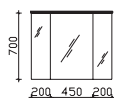

Spiegelschrank

inkl. LED-Lichtkranz, 12V LED, LM LED, 8,6W
Kranzbreite: 852 mm, Kranztiefe: 272 mm
3 Drehtüren, einfach verspiegelt, 6 Glaseinlegeböden
Schalter/Steckdose
Anschlag von links: R L L

Höhe	Breite	Tiefe	Bestell-Text	Anschlag	Korpusausführung	PG 1	PG 2	PG 3
725	850	170	BL-SPS 06		Comfort N	-	-	

LED-Zusatzbeleuchtung

zur Waschplatzbeleuchtung, 12V LED, LM LED, 3,2W
optional einsetzbar zu:
BL-SPS 06, BL-SPS 16, BL-SPS 19 und BL-SPS 23

Nicht separat bestellbar!

Höhe	Breite	Tiefe	Bestell-Text	Anschlag	Korpusausführung	PG 1	PG 2	PG 3
	650		EB-L-WP 02			-