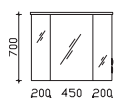

Spiegelschrank

inkl. LED-Beleuchtung im Kranz, 12V LED, LM LED, 8W
Kranzbreite: 870 mm, Kranztiefe: 240 mm
3 Drehtüren, einfach verspiegelt, 6 Glaseinlegeböden
Schalter/Steckdose
Anschlag von links: R L L

Höhe	Breite	Tiefe	Bestell-Text	Anschlag	Korpusausführung	PG 1	PG 2	PG 3
721	850	170	BL-SPS 16		Comfort N	-	-	

Spiegelschrank

inkl. LED-Beleuchtung im Kranz, 12V LED, LM LED, 8W
Kranzbreite: 870 mm, Kranztiefe: 240 mm
3 Drehtüren, einfach verspiegelt, 6 Glaseinlegeböden
Schalter/Steckdose von außen steuerbar
Wählbare Modul Positionen:
rechts außen (RA), links außen (LA) oder unten (UN)
Anschlag von links: R L L

Höhe	Breite	Tiefe	Bestell-Text	Anschlag	Korpusausführung	PG 1	PG 2	PG 3
721	850	170	BL-SPS 23-LA		Comfort N	-	-	
721	850	170	BL-SPS 23-RA		Comfort N	-	-	
721	850	170	BL-SPS 23-UN		Comfort N	-	-