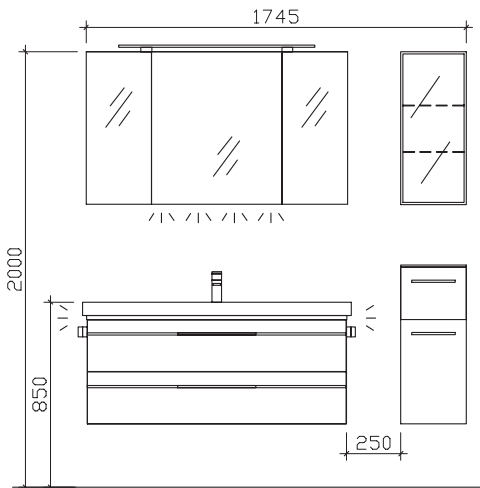

05252/848-0

05252/848-158

Block:

Maß in mm:

1235/300

Energieeffizienzangaben siehe Typenplan

Front: Riviera Eiche quer NB mit schwarzer Zierleiste (PG 1)
 Korpusfarbe: Riviera Eiche quer NB
 Akzentfarbe: /
 Korpusausführung: Comfort N
 Schubkasten: Metallzarge mit Softeinzug
 WT-Plattenfarbe: /
 Stollenfarbe: /
 Griff/Knopf: V2
 Montage: wandhängend
 Archiv-Nr.: 1-BL-F23-1