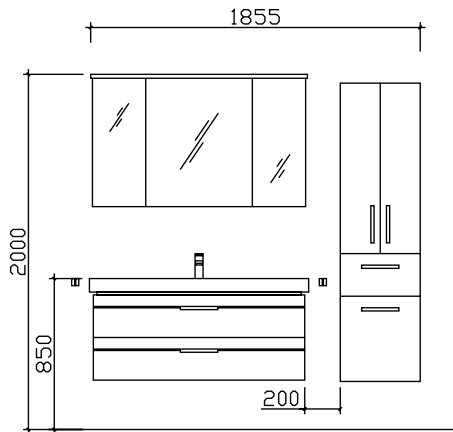

30 Arbeitstage

05252/848-0

05252/848-158

Block:

Maß in mm:

450/1210

Energieeffizienzangaben siehe Typenplan

Front: Graphit Struktur quer Nachbildung (422, PG 1)
Korpusfarbe: Graphit Struktur quer Nachbildung
Akzentfarbe: /
Korpusausführung: Comfort N
Schubkasten: Metallzarge mit Softeinzug
WT-Plattenfarbe: /
Stollenfarbe: /
Griff/Knopf: Z1
Montage: wandhängend
Archiv-Nr.: 1-BL-F5-1a-RET