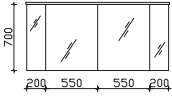

Überbau 1500 mm

Spiegelschrank

4 Drehtüren, einfach verspiegelt, mit Facette, 4 Glaseinlegeböden
Anschlag von links: R L R L

Aufsatzleuchten optional bestellbar!

Höhe	Breite	Tiefe	Bestell-Text	Anschlag	Korpuserausführung	PG 1	PG 2	PG 3
703	1500	170	BL-SPS 21		Comfort N	-	-	