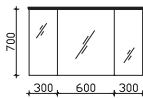

Spiegelschrank

inkl. LED-Lichtkranz, 12V LED, LM LED, 12,1W
Kranzbreite: 1202 mm, Kranztiefe: 272 mm
3 Drehtüren, einfach verspiegelt, 6 Glaseinlegeböden
Schalter/Steckdose
Anschlag von links: R L L

Höhe	Breite	Tiefe	Bestell-Text	Anschlag	Korpusausführung	PG 1	PG 2	PG 3
723	1200	170	BL-SPS 07		Comfort N	-	-	

LED-Zusatzbeleuchtung

zur Waschplatzbeleuchtung, 12V LED, LM LED, 3,2W
optional einsetzbar zu:
BL-SPS 07, BL-SPS 17, BL-SPS 20 und BL-SPS 24

Nicht separat bestellbar!

Höhe	Breite	Tiefe	Bestell-Text	Anschlag	Korpusausführung	PG 1	PG 2	PG 3
	650		EB-L-WP 02			-