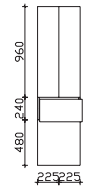

Hochschrank
2 Drehtüren, 1 Auszug, 1 Wäschekippe, 3 Glaseinlegeböden

Nur mit Fronten aus PG 1 möglich!

Höhe	Breite	Tiefe	Bestell-Text	Anschlag	KorpUSAusführung	PG 1	PG 2	PG 3
1680	450	330	BL-HS 02		Comfort N	-	-