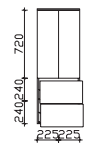

Midischrank
1 Drehtür, 2 Auszüge, 2 Glaseinlegeböden, inkl. Abdeckplatte

Bitte Türanschlag links (L), rechts (R) angeben!

Höhe	Breite	Tiefe	Bestell-Text	Anschlag	KorpUSAusführung	PG 1	PG 2	PG 3
1210	300	330	BL-M 01	L/R	Comfort N	-	-