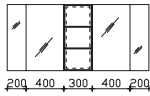

Überbau 1500 mm

Spiegelschrank

4 Drehtüren, einfach verspiegelt, 6 Glaseinlegeböden, 1 Vitrine mit schwarzer Rauchglastür
inkl. LED-Spot, 12V LED, LM LED, 2W, 180LM, 6000K
Schalter/Steckdose
Anschlag von links: L R L L R

Aufsatzleuchten optional bestellbar!

Höhe	Breite	Tiefe	Bestell-Text	Anschlag	Korpusausführung	PG 1	PG 2	PG 3
703	1500	170	SDNE00915		Comfort N	-	-