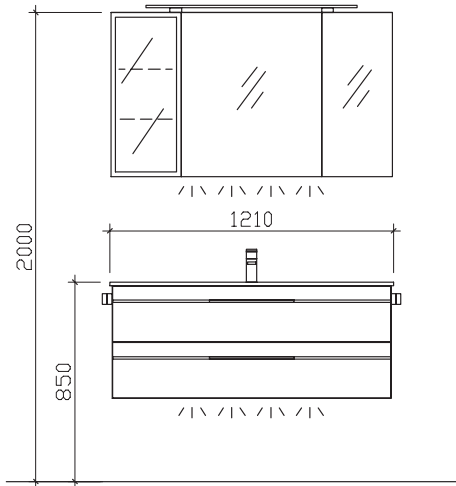

Laufzeit:
Lieferzeit: 30 Arbeitstage
Tel.: 05252/848-0
Fax: 05252/848-158
Mindestbestellwert:
Frachtkosten:
Incoterm:

Block:

Maß in mm:

1210

Energieeffizienzangaben siehe Typenplan

Front: Anthrazit Hochglanz mit schwarzer Zierleiste (PG 1)
 Korpusfarbe: Anthrazit Seidenglanz
 Akzentfarbe: /
 Korpusausführung: Comfort N
 Schubkasten: Metallzarge mit Softeinzug
 WT-Plattenfarbe: /
 Stollenfarbe: /
 Griff/Knopf: V2
 Montage: wandhängend
 Archiv-Nr.: 1-BL-F27-1-RET