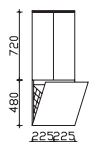

Midischrank
2 Drehtüren, 2 Auszüge, 2 Glaseinlegeböden, inkl. Abdeckplatte

Nur mit Fronten aus PG 1 möglich!

Höhe	Breite	Tiefe	Bestell-Text	Anschlag	KorpUSAusführung	PG 1	PG 2	PG 3
1210	450	330	BL-MD 02		Comfort N	-	-