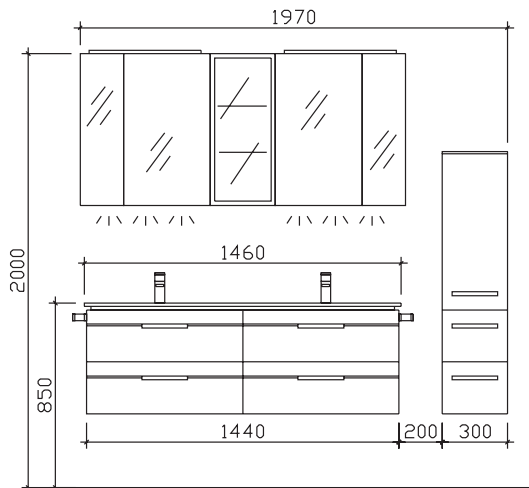

Kunde:

Lieferant:

PELIPAL GmbH
Hans-Wilhelm-Peters-Straße 2
33189 Schlagen

Datum:

Laufzeit:

Lieferzeit:

Tel.:

Fax:

Mindestbestellwert:

Frachtkosten:

Incoterm:

30 Arbeitstage

05252/848-0

05252/848-158

Block:

Maß in mm:

1500/300

Energieeffizienzangaben siehe Typenplan

Front: Sanremo Eiche Terra quer Nachbildung mit Chromeinlage (1430, PG 1)
Korpusfarbe: Sanremo Eiche Terra quer Nachbildung
Akzentfarbe: /
Korpusausführung: Comfort N
Schubkasten: Metallzarge mit Softeinzug
WT-Plattenfarbe: /
Stollenfarbe: /
Griff/Knopf: V2
Montage: wandhängend
Archiv-Nr.: 1-BL-F37-V2-1

Pos.	Stk.	Artikel-Nr. / Anschlag	Beschreibung	Comfort N Punkte
1	1	BMD017G14603	Glas-Doppelwaschtisch Optiwhite	0
2	1	BL-WTUSL 06	Waschtischunterschrank 4 Auszüge, inkl. Kosmetikeinsatz	0
3	1	SDNE00915	Spiegelschrank 4-türig inkl. LED-Spot 1 Vitrine	0
Kombinationspreis:				0
4	2	ZWP00335E	LED-Zusatzbeleuchtung für Waschplatz	0
5	2	ZALATF51E	Aufsatzleuchte LED Chrom Glanz	0
6	1	BL-M 01	L/R: Midischrank 1 Drehtür, 2 Auszüge inkl. Abdeckplatte	0
7	1	ZIS00900E	Innenspiegel	0
8	1	ZDVSPSG1	Griffset Schwarz für Spiegelschränke	0
9	2	ZHH00832	Handtuchhalter Schwarz Matt zur Korpusmontage	0
10	2	ZEHM37	Einhebelmischer Schwarz Matt	0
Gesamtwert Zusatzartikel:				0
Gesamtwert inkl. Zusatzartikel:				0

Änderungen und Irrtümer vorbehalten!