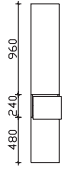

Zusatzartikel