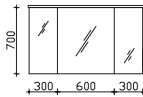

Spiegelschrank

inkl. LED-Beleuchtung im Kranz, 12V LED, LM LED, 11W
Kranzbreite: 1220 mm, Kranztiefe: 240 mm
3 Drehtüren, einfach verspiegelt, 6 Glaseinlegeböden
Schalter/Steckdose von außen steuerbar
Wählbare Modul Positionen:
rechts außen (RA), links außen (LA) oder unten (UN)
Anschlag von links: R L L

Höhe	Breite	Tiefe	Bestell-Text	Anschlag	Korpusausführung	PG 1	PG 2	PG 3
721	1200	170	BL-SPS 24-LA		Comfort N	-	-	
721	1200	170	BL-SPS 24-RA		Comfort N	-	-	
721	1200	170	BL-SPS 24-UN		Comfort N	-	-