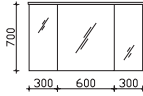

Spiegelschrank

inkl. LED-Beleuchtung im Kranz, 12V LED, LM LED, 11W
Kranzbreite: 1220 mm, Kranztiefe: 240 mm
3 Drehtüren, einfach verspiegelt, 6 Glaseinlegeböden
Schalter/Steckdose
Anschlag von links: R L L

Höhe	Breite	Tiefe	Bestell-Text	Anschlag	Korpusausführung	PG 1	PG 2	PG 3
721	1200	170	BL-SPS 17		Comfort N	-	-