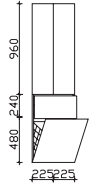

Hochschrank
2 Drehtüren, 1 Auszug, 3 Glaseinlegeböden

Bitte Türanschlag links (L), rechts (R) angeben!

Höhe	Breite	Tiefe	Bestell-Text	Anschlag	KorpUSAusführung	PG 1	PG 2	PG 3
1680	300	330	BL-HS 01	L/R	Comfort N	-	-