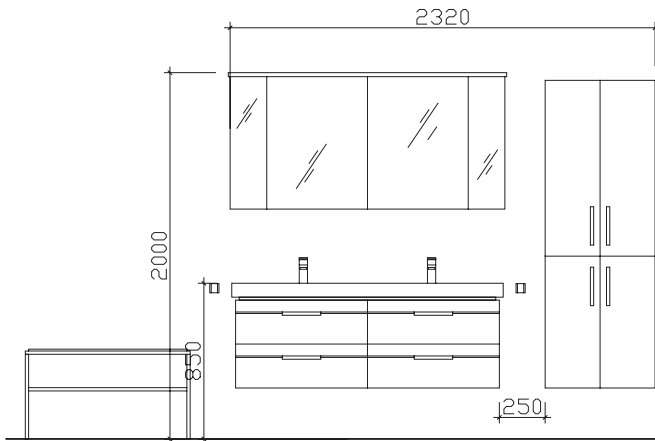

Kunde:

Lieferant:

Datum:

PELIPAL GmbH
Hans-Wilhelm-Peters-Straße 2
33189 Schlangen

Laufzeit:
Lieferzeit: 30 Arbeitstage
Tel.: 05252/848-0
Fax: 05252/848-158
Mindestbestellwert:
Frachtkosten:
Incoterm:

Block:

Maß in mm:

1482/600/900

Energieeffizienzangaben siehe Typenplan

Front: Sanremo Eiche Terra quer Nachbildung mit Chromeinlage (1430, PG 1)
Korpusfarbe: Sanremo Eiche Terra quer Nachbildung
Akzentfarbe: /
Korpusausführung: Comfort N
Schubkasten: Metallzarge mit Softeinzug
WT-Plattenfarbe: /
Stollenfarbe: /
Griff/Knopf: A2
Montage: wandhängend
Archiv-Nr.: 1-BL-F16-1

Pos.	Stk.	Artikel-Nr. / Anschlag	Beschreibung	Comfort N Punkte
1	1	BL-MMDWT 57-1460	Mineralmarmor-Doppelwaschtisch weiß	0
2	1	BL-WTUSL 06	Waschtischunterschrank 4 Auszüge, inkl. Kosmetikeinsatz	0
3	1	BL-SPS 18	Spiegelschrank 4-türig	0
Kombinationspreis:				0
4	1	EM-SB02-W	Sitzbank mit Ablage und Sitzkissen	0
5	1	EB-LH30-SET 13	LED-Zusatzbeleuchtung	0
6	1	BL-HS 06	Hochschrank 4 Drehtüren	0
7	2	EHM-23-C	Einhebelmischer Chrom Glanz	0
8	2	HHWE 2-325	Handtuchhalter eckig, zur Wandmontage	0
Gesamtwert Zusatzartikel:				0
Gesamtwert inkl. Zusatzartikel:				0

Änderungen und Irrtümer vorbehalten!