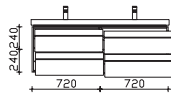

Neu

Höhe	Breite	Tiefe	Bestell-Text	Anschlag	Korpusausführung	PG 1	PG 2	PG 3
15	1460	500	BMD017G14603			-	-	

Waschtischunterschrank
4 Auszüge, obere Auszüge mit Kosmetikeinsatz