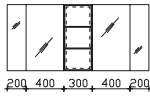

Spiegelschrank

4 Drehtüren, einfach verspiegelt, 6 Glaseinlegeböden, 1 Vitrine mit getönter silberner Glastür
inkl. LED-Spot, 12V LED, LM LED, 2W, 180LM, 6000K
Schalter/Steckdose
Anschlag von links: L R L L R

Neu

Aufsatzleuchten optional bestellbar!

Höhe	Breite	Tiefe	Bestell-Text	Anschlag	Korpusausführung	PG 1	PG 2	PG 3
703	1500	170	SDNE01315		Comfort N	-	-