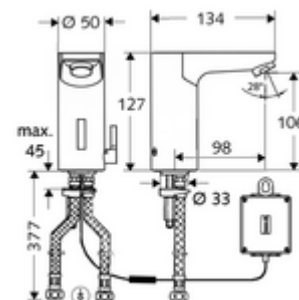

Lieferumfang

- Infrarot-Sensor-Einlocharmatur
 - Temperaturregler
 - Infrarot-Sensor-Elektronik, programmierbar
 - Magnetventil 6 V mit Vorfilter
 - Strahlregler
 - Anschlusskabel 250 mm, mit Steckverbinder 3-polig, Schutzklasse IP 65
- Batteriefach 6 V, Schutzklasse IP 65
- 4x AA Alkalibatterien 1,5 V
- 2 flexible Anschlussschläuche Clean-Fix S G 3/8 IG x 380 mm, mit integriertem Rückflussverhinderer (RV, EN 1717: EB) und Vorfilter
- Befestigungsmaterial für Waschtischmontage

Lieferdaten

- Gewicht: 1,94 kg/Stück
- Verpackungseinheit: 1

Empfohlene zugehörige Artikel

SSC Bluetooth®-Modul	Best.-Nr.: 00 916 00 99
Eckventil-Thermostat	Best.-Nr.: 09 414 06 99
Verlängerungskabel 1,5 m	Best.-Nr.: 51 010 00 99 oder
Verlängerungskabel 3,0 m	Best.-Nr.: 51 023 00 99
Druckausgleichventil PBV	Best.-Nr.: 06 558 12 99
Eckventil mit Regulierfunktion COMFORT mit Filter	Best.-Nr.: 05 430 06 99