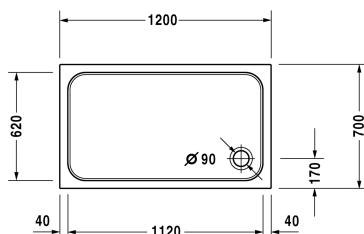

D-Code Duschwanne # 720094000000000 / 720094000000001

|< 1200 mm >|

Duschwanne	Größe	Gewicht	Bestellnummer
Rechteck, Sanitäracryl, 85 mm			
Farben			
00 Weiß			
Variante			
Duschwanne	1200 x 700 mm	16,000 Kilogramm	720094000000000
Duschwanne mit Antislip	1200 x 700 mm	16,000 Kilogramm	720094000000001
Zubehör für Duschwanne			
Schallschutzset für Duschwannen aus Acryl Inhalt: Schallschutz-Wannenanker, Schallschutz-Wannenfüße, Bitumenmatten, Wandprofil # 790126			791369
Duschwannenträger für # 720094			791452
Duschwannenablauf Abgang waagrecht, chrom			791260
Fußgestell mit Seitenlänge > 1000 mm			790127
Wandprofil zur Schalldämmung, Länge: 3300 mm, Breite: 70 mm			790126
Wannenanker zur Befestigung und Unterstützung von D-Code/D-Neo Badewannen und D-Code Duschwannen an der Wand, 3 Stück			790125
Ausschreibungstext			
DURAVIT D-Code Duschwanne Rechteck, Design by sieger design, Einbauversion aus 3,2mm Sanitäracryl gezogen und durchgefärbt. Innentiefe 60mm. Duschrand(BxH)40x35mm. Eckablauf Ø90mm. Option: Antislip. Zubehör für Duschwanne: Wannenanker, Wandprofil, Duschwannenfuß, Fußgestell, Duschwannenablauf, Duschwannenträger, Schallschutzset. Abmessungen(LxBxH)1200x700x85mm. Weiß. Best.Nr. 720094000000000. Antislip Best.Nr. 720094000000001.			

Alle Zeichnungen enthalten alle notwendigen Maße (mm), die den üblichen Toleranzen unterliegen. Exakte Maße können nur am Produkt abgenommen werden.