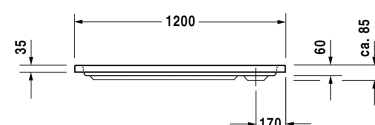

D-Code Duschwanne # 720094000000000 / 720094000000001

|< 1200 mm >|

Duschwanne	Größe	Gewicht	Bestellnummer
Rechteck, Sanitäracryl, 85 mm			
Farben			
00 Weiß			
Variante			
Duschwanne	1200 x 700 mm	16,000 Kilogramm	720094000000000
Duschwanne mit Antislip	1200 x 700 mm	16,000 Kilogramm	720094000000001
Zubehör für Duschwanne			
Schallschutzset für Duschwannen aus Acryl Inhalt: Schallschutz-Wannenanker, Schallschutz-Wannenfüße, Bitumenmatten, Wandprofil # 790126			791369
Duschwannenträger für # 720094			791452
Duschwannenablauf Abgang waagrecht, chrom			791260
Fußgestell mit Seitenlänge > 1000 mm			790127
Wandprofil zur Schalldämmung, Länge: 3300 mm, Breite: 70 mm			790126
Wannenanker zur Befestigung und Unterstützung von D-Code/D-Neo Badewannen und D-Code Duschwannen an der Wand, 3 Stück			790125
Ausschreibungstext			
DURAVIT D-Code Duschwanne Rechteck, Design by sieger design, Einbauversion aus 3,2mm Sanitäracryl gezogen und durchgefärbt. Innentiefe 60mm. Duschrand(BxH)40x35mm. Eckablauf Ø90mm. Option: Antislip. Zubehör für Duschwanne: Wannenanker, Wandprofil, Duschwannenfuß, Fußgestell, Duschwannenablauf, Duschwannenträger, Schallschutzset. Abmessungen(LxBxH)1200x700x85mm. Weiß. Best.Nr. 720094000000000. Antislip Best.Nr. 720094000000001.			

Alle Zeichnungen enthalten alle notwendigen Maße (mm), die den üblichen Toleranzen unterliegen. Exakte Maße können nur am Produkt abgenommen werden.