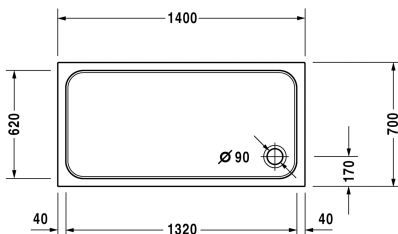

D-Code Duschwanne # 720095000000000 / 720095000000001

|< 1400 mm >|

Duschwanne	Größe	Gewicht	Bestellnummer
Rechteck, Sanitäracryl, 85 mm			
<b>Farben</b>			
00 Weiß			
<b>Variante</b>			
Duschwanne	1400 x 700 mm	19,000 Kilogramm	720095000000000
Duschwanne mit Antislip	1400 x 700 mm	19,000 Kilogramm	720095000000001
<b>Zubehör für Duschwanne</b>			
Schallschutzset für Duschwannen aus Acryl Inhalt: Schallschutz-Wannenanker, Schallschutz-Wannenfüße, Bitumenmatten, Wandprofil # 790126			791369
Duschwannenträger für # 720095			791453
Duschwannenablauf Abgang waagrecht, chrom			791260
Fußgestell mit Seitenlänge > 1000 mm			790127
Wandprofil zur Schalldämmung, Länge: 3300 mm, Breite: 70 mm			790126
Wannenanker zur Befestigung und Unterstützung von D-Code/D-Neo Badewannen und D-Code Duschwannen an der Wand, 3 Stück			790125
<b>Ausschreibungstext</b>			
DURAVIT D-Code Duschwanne Quadrat, Design by sieger design, Einbauversion aus 3,2mm Sanitäracryl gezogen und durchgefärbt. Innentiefe 60mm. Duschrand(BxH)40x35mm. Eckablauf Ø90mm. Option: Antislip. Zubehör für Duschwanne: Wannenanker, Wandprofil, Duschwannenfuß, Fußgestell, Duschwannenablauf, Duschwannenträger, Schallschutzset. Abmessungen(LxBxH)1400x700x85mm. Weiß. Best.Nr. 720095000000000. Antislip Best.Nr. 720095000000001.			

Alle Zeichnungen enthalten alle notwendigen Maße (mm), die den üblichen Toleranzen unterliegen. Exakte Maße können nur am Produkt abgenommen werden.