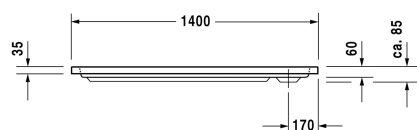

D-Code Duschwanne # 720095000000000 / 720095000000001

|< 1400 mm >|

Duschwanne	Größe	Gewicht	Bestellnummer
Rechteck, Sanitäracryl, 85 mm			
<b>Farben</b>			
00 Weiß			
<b>Variante</b>			
Duschwanne	1400 x 700 mm	19,000 Kilogramm	720095000000000
Duschwanne mit Antislip	1400 x 700 mm	19,000 Kilogramm	720095000000001
<b>Zubehör für Duschwanne</b>			
Schallschutzset für Duschwannen aus Acryl Inhalt: Schallschutz-Wannenanker, Schallschutz-Wannenfüße, Bitumenmatten, Wandprofil # 790126			791369
Duschwannenträger für # 720095			791453
Duschwannenablauf Abgang waagrecht, chrom			791260
Fußgestell mit Seitenlänge > 1000 mm			790127
Wandprofil zur Schalldämmung, Länge: 3300 mm, Breite: 70 mm			790126
Wannenanker zur Befestigung und Unterstützung von D-Code/D-Neo Badewannen und D-Code Duschwannen an der Wand, 3 Stück			790125
<b>Ausschreibungstext</b>			
DURAVIT D-Code Duschwanne Quadrat, Design by sieger design, Einbauversion aus 3,2mm Sanitäracryl gezogen und durchgefärbt. Innentiefe 60mm. Duschrand(BxH)40x35mm. Eckablauf Ø90mm. Option: Antislip. Zubehör für Duschwanne: Wannenanker, Wandprofil, Duschwannenfuß, Fußgestell, Duschwannenablauf, Duschwannenträger, Schallschutzset. Abmessungen(LxBxH)1400x700x85mm. Weiß. Best.Nr. 720095000000000. Antislip Best.Nr. 720095000000001.			

Alle Zeichnungen enthalten alle notwendigen Maße (mm), die den üblichen Toleranzen unterliegen. Exakte Maße können nur am Produkt abgenommen werden.