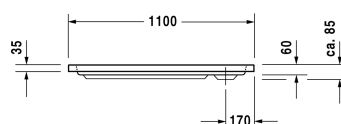

D-Code Duschwanne # 720097000000000 / 720097000000001

| < 1100 mm > |

Duschwanne	Größe	Gewicht	Bestellnummer
Rechteck, Sanitäracryl, 85 mm			
Farben			
00 Weiß			
Variante			
Duschwanne	1100 x 750 mm	16,000 Kilogramm	720097000000000
Duschwanne mit Antislip	1100 x 750 mm	16,000 Kilogramm	720097000000001
Zubehör für Duschwanne			
Schallschutzset für Duschwannen aus Acryl Inhalt: Schallschutz-Wannenanker, Schallschutz-Wannenfüße, Bitumenmatten, Wandprofil # 790126			791369
Duschwannenträger für # 720097			791455
Duschwannenablauf Abgang waagrecht, chrom			791260
Fußgestell mit Seitenlänge > 1000 mm			790127
Wandprofil zur Schalldämmung, Länge: 3300 mm, Breite: 70 mm			790126
Wannenanker zur Befestigung und Unterstützung von D-Code/D-Neo Badewannen und D-Code Duschwannen an der Wand, 3 Stück			790125
Ausschreibungstext			
DURAVIT D-Code Duschwanne Rechteck, Design by sieger design, Einbauversion aus 3,2mm Sanitäracryl gezogen und durchgefärbt. Innentiefe 60mm. Duschrand(BxH)40x35mm. Eckablauf Ø90mm. Option: Antislip. Zubehör für Duschwanne: Wannenanker, Wandprofil, Fußgestell, Duschwannenablauf, Duschwannenträger, Schallschutzset. Abmessungen(LxBxH)1100x750x85mm. Weiß. Best.Nr. 720097000000000. Antislip Best.Nr. 720097000000001.			

Alle Zeichnungen enthalten alle notwendigen Maße (mm), die den üblichen Toleranzen unterliegen. Exakte Maße können nur am Produkt abgenommen werden.