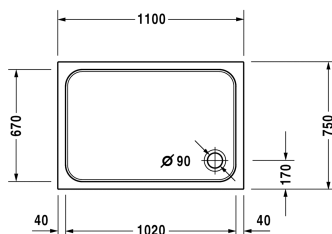

D-Code Duschwanne # 720097000000000 / 720097000000001

| < 1100 mm > |

Duschwanne	Größe	Gewicht	Bestellnummer
Rechteck, Sanitäracryl, 85 mm			
Farben			
00 Weiß			
Variante			
Duschwanne	1100 x 750 mm	16,000 Kilogramm	720097000000000
Duschwanne mit Antislip	1100 x 750 mm	16,000 Kilogramm	720097000000001
Zubehör für Duschwanne			
Schallschutzset für Duschwannen aus Acryl Inhalt: Schallschutz-Wannenanker, Schallschutz-Wannenfüße, Bitumenmatten, Wandprofil # 790126			791369
Duschwannenträger für # 720097			791455
Duschwannenablauf Abgang waagrecht, chrom			791260
Fußgestell mit Seitenlänge > 1000 mm			790127
Wandprofil zur Schalldämmung, Länge: 3300 mm, Breite: 70 mm			790126
Wannenanker zur Befestigung und Unterstützung von D-Code/D-Neo Badewannen und D-Code Duschwannen an der Wand, 3 Stück			790125
Ausschreibungstext			
DURAVIT D-Code Duschwanne Rechteck, Design by sieger design, Einbauversion aus 3,2mm Sanitäracryl gezogen und durchgefärbt. Innentiefe 60mm. Duschrand(BxH)40x35mm. Eckablauf Ø90mm. Option: Antislip. Zubehör für Duschwanne: Wannenanker, Wandprofil, Fußgestell, Duschwannenablauf, Duschwannenträger, Schallschutzset. Abmessungen(LxBxH)1100x750x85mm. Weiß. Best.Nr. 720097000000000. Antislip Best.Nr. 720097000000001.			

Alle Zeichnungen enthalten alle notwendigen Maße (mm), die den üblichen Toleranzen unterliegen. Exakte Maße können nur am Produkt abgenommen werden.