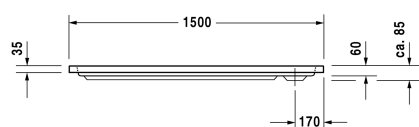

D-Code Duschwanne # 720099000000000 / 720099000000001

|< 1500 mm >|

Duschwanne	Größe	Gewicht	Bestellnummer
Rechteck, Sanitäracryl, 85 mm			
<b>Farben</b>			
00 Weiß			
<b>Variante</b>			
Duschwanne	1500 x 750 mm	24,500 Kilogramm	720099000000000
Duschwanne mit Antislip	1500 x 750 mm	24,500 Kilogramm	720099000000001
<b>Zubehör für Duschwanne</b>			
Schallschutzset für Duschwannen aus Acryl Inhalt: Schallschutz-Wannenanker, Schallschutz-Wannenfüße, Bitumenmatten, Wandprofil # 790126			791369
Duschwannenträger für # 720099			791457
Duschwannenablauf Abgang waagrecht, chrom			791260
Fußgestell mit Seitenlänge $\geq$ 1500 mm			790158
Wandprofil zur Schalldämmung, Länge: 3300 mm, Breite: 70 mm			790126
Wannenanker zur Befestigung und Unterstützung von D-Code/D-Neo Badewannen und D-Code Duschwannen an der Wand, 3 Stück			790125
<b>Ausschreibungstext</b>			
DURAVIT D-Code Duschwanne Rechteck, Design by sieger design, Einbauversion aus 3,2mm Sanitäracryl gezogen und durchgefärbt. Innentiefe 60mm. Duschrand(BxH)40x35mm. Eckablauf $\varnothing$ 90mm. Option: Antislip. Zubehör für Duschwanne: Wannenanker, Wandprofil, Fußgestell, Duschwannenablauf, Duschwannenträger, Schallschutzset. Abmessungen(LxBxH)1500x750x85mm. Weiß. Best.Nr. 720099000000000. Antislip Best.Nr. 720099000000001.			

Alle Zeichnungen enthalten alle notwendigen Maße (mm), die den üblichen Toleranzen unterliegen. Exakte Maße können nur am Produkt abgenommen werden.