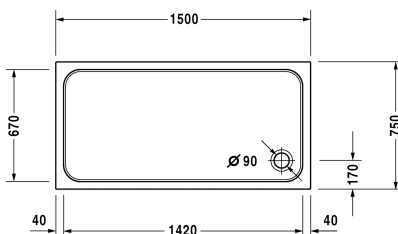

D-Code Duschwanne # 720099000000000 / 720099000000001

|< 1500 mm >|

Duschwanne	Größe	Gewicht	Bestellnummer
Rechteck, Sanitäracryl, 85 mm			
<b>Farben</b>			
00 Weiß			
<b>Variante</b>			
Duschwanne	1500 x 750 mm	24,500 Kilogramm	720099000000000
Duschwanne mit Antislip	1500 x 750 mm	24,500 Kilogramm	720099000000001
<b>Zubehör für Duschwanne</b>			
Schallschutzset für Duschwannen aus Acryl Inhalt: Schallschutz-Wannenanker, Schallschutz-Wannenfüße, Bitumenmatten, Wandprofil # 790126			791369
Duschwannenträger für # 720099			791457
Duschwannenablauf Abgang waagrecht, chrom			791260
Fußgestell mit Seitenlänge $\geq$ 1500 mm			790158
Wandprofil zur Schalldämmung, Länge: 3300 mm, Breite: 70 mm			790126
Wannenanker zur Befestigung und Unterstützung von D-Code/D-Neo Badewannen und D-Code Duschwannen an der Wand, 3 Stück			790125
<b>Ausschreibungstext</b>			
DURAVIT D-Code Duschwanne Rechteck, Design by sieger design, Einbauversion aus 3,2mm Sanitäracryl gezogen und durchgefärbt. Innentiefe 60mm. Duschrand(BxH)40x35mm. Eckablauf $\varnothing$ 90mm. Option: Antislip. Zubehör für Duschwanne: Wannenanker, Wandprofil, Fußgestell, Duschwannenablauf, Duschwannenträger, Schallschutzset. Abmessungen(LxBxH)1500x750x85mm. Weiß. Best.Nr. 720099000000000. Antislip Best.Nr. 720099000000001.			

Alle Zeichnungen enthalten alle notwendigen Maße (mm), die den üblichen Toleranzen unterliegen. Exakte Maße können nur am Produkt abgenommen werden.