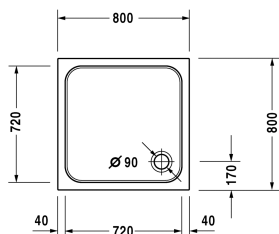

D-Code Duschwanne # 720101000000000 / 720101000000001

| < 800 mm > |

Duschwanne	Größe	Gewicht	Bestellnummer
Quadrat, Sanitäracryl, 85 mm			
Farben			
00 Weiß			
Variante			
Duschwanne	800 x 800 mm	11,000 Kilogramm	720101000000000
Duschwanne mit Antislip	800 x 800 mm	11,000 Kilogramm	720101000000001
Zubehör für Duschwanne			
Schallschutzset für Duschwannen aus Acryl Inhalt: Schallschutz-Wannenanker, Schallschutz-Wannenfüße, Bitumenmatten, Wandprofil # 790126			791369
Duschwannenträger für # 720101			790478
Duschwannenablauf Abgang waagrecht, chrom			791260
Duschwannenfuß mit Seitenlänge ≤ 1000 mm			790129
Wandprofil zur Schalldämmung, Länge: 3300 mm, Breite: 70 mm			790126
Wannenanker zur Befestigung und Unterstützung von D-Code/D-Neo Badewannen und D-Code Duschwannen an der Wand, 3 Stück			790125
Ausschreibungstext			
DURAVIT D-Code Duschwanne Quadrat, Design by sieger design, Einbauversion aus 3,2mm Sanitäracryl gezogen und durchgefärbt. Innentiefe 60mm. Duschrand(BxH)40x35mm. Eckablauf Ø90mm. Option: Antislip. Zubehör für Duschwanne: Wannenanker, Wandprofil, Duschwannenfuß, Duschwannenablauf, Duschwannenträger, Schallschutzset. Abmessungen(LxBxH)800x800x85mm. Weiß. Best.Nr. 720101000000000. Antislip Best.Nr. 720101000000001.			

Alle Zeichnungen enthalten alle notwendigen Maße (mm), die den üblichen Toleranzen unterliegen. Exakte Maße können nur am Produkt abgenommen werden.