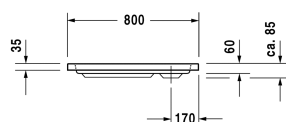

D-Code Duschwanne # 720101000000000 / 720101000000001

| < 800 mm > |

Duschwanne	Größe	Gewicht	Bestellnummer
Quadrat, Sanitäracryl, 85 mm			
Farben			
00 Weiß			
Variante			
Duschwanne	800 x 800 mm	11,000 Kilogramm	720101000000000
Duschwanne mit Antislip	800 x 800 mm	11,000 Kilogramm	720101000000001
Zubehör für Duschwanne			
Schallschutzset für Duschwannen aus Acryl Inhalt: Schallschutz-Wannenanker, Schallschutz-Wannenfüße, Bitumenmatten, Wandprofil # 790126			791369
Duschwannenträger für # 720101			790478
Duschwannenablauf Abgang waagrecht, chrom			791260
Duschwannenfuß mit Seitenlänge ≤ 1000 mm			790129
Wandprofil zur Schalldämmung, Länge: 3300 mm, Breite: 70 mm			790126
Wannenanker zur Befestigung und Unterstützung von D-Code/D-Neo Badewannen und D-Code Duschwannen an der Wand, 3 Stück			790125
Ausschreibungstext			
DURAVIT D-Code Duschwanne Quadrat, Design by sieger design, Einbauversion aus 3,2mm Sanitäracryl gezogen und durchgefärbt. Innentiefe 60mm. Duschrand(BxH)40x35mm. Eckablauf Ø90mm. Option: Antislip. Zubehör für Duschwanne: Wannenanker, Wandprofil, Duschwannenfuß, Duschwannenablauf, Duschwannenträger, Schallschutzset. Abmessungen(LxBxH)800x800x85mm. Weiß. Best.Nr. 720101000000000. Antislip Best.Nr. 720101000000001.			

Alle Zeichnungen enthalten alle notwendigen Maße (mm), die den üblichen Toleranzen unterliegen. Exakte Maße können nur am Produkt abgenommen werden.