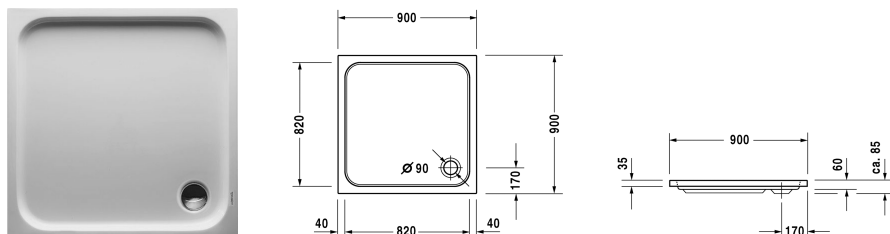

D-Code Duschwanne # 720102000000000 / 720102000000001

|< 900 mm >|

| Duschwanne | Größe | Gewicht | Bestellnummer |
|--|--------------|------------------|-----------------|
| Quadrat, Sanitäracryl, 85 mm | | | |
| Farben | | | |
| 00 Weiß | | | |
| Variante | | | |
| Duschwanne | 900 x 900 mm | 13,500 Kilogramm | 720102000000000 |
| Duschwanne mit Antislip | 900 x 900 mm | 13,500 Kilogramm | 720102000000001 |
| Zubehör für Duschwanne | | | |
| Schallschutzset für Duschwannen aus Acryl Inhalt: Schallschutz-Wannenanker, Schallschutz-Wannenfüße, Bitumenmatten, Wandprofil # 790126 | | | 791369 |
| Duschwannenträger für # 720102 | | | 790479 |
| Duschwannenablauf Abgang waagrecht, chrom | | | 791260 |
| Duschwannenfuß mit Seitenlänge ≤ 1000 mm | | | 790129 |
| Wandprofil zur Schalldämmung, Länge: 3300 mm, Breite: 70 mm | | | 790126 |
| Wannenanker zur Befestigung und Unterstützung von D-Code/D-Neo Badewannen und D-Code Duschwannen an der Wand, 3 Stück | | | 790125 |
| Ausschreibungstext | | | |
| DURAVIT D-Code Duschwanne Quadrat, Design by sieger design, Einbauversion aus 3,2mm Sanitäracryl gezogen und durchgefärbt. Innentiefe 60mm. Duschrand(BxH)40x35mm. Eckablauf Ø90mm. Option: Antislip. Zubehör für Duschwanne: Wannenanker, Wandprofil, Duschwannenfuß, Duschwannenablauf, Duschwannenträger, Schallschutzset. Abmessungen(LxBxH)900x900x85mm. Weiß. Best.Nr. 720102000000000. Antislip Best.Nr. 720102000000001. | | | |