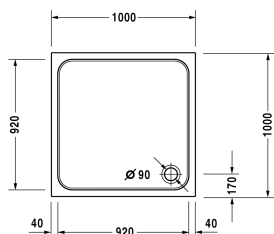

D-Code Duschwanne # 720103000000000 / 720103000000001

|< 1000 mm >|

Duschwanne	Größe	Gewicht	Bestellnummer
Quadrat, Sanitäracryl, 85 mm			
Farben			
00 Weiß			
Variante			
Duschwanne	1000 x 1000 mm	16,500 Kilogramm	720103000000000
Duschwanne mit Antislip	1000 x 1000 mm	16,500 Kilogramm	720103000000001
Zubehör für Duschwanne			
Schallschutzset für Duschwannen aus Acryl Inhalt: Schallschutz-Wannenanker, Schallschutz-Wannenfüße, Bitumenmatten, Wandprofil # 790126			791369
Duschwannenträger für # 720103			790480
Duschwannenablauf Abgang waagrecht, chrom			791260
Duschwannenfuß mit Seitenlänge ≤ 1000 mm			790129
Wandprofil zur Schalldämmung, Länge: 3300 mm, Breite: 70 mm			790126
Wannenanker zur Befestigung und Unterstützung von D-Code/D-Neo Badewannen und D-Code Duschwannen an der Wand, 3 Stück			790125
Ausschreibungstext			
DURAVIT D-Code Duschwanne Quadrat, Design by sieger design, Einbauversion aus 3,2mm Sanitäracryl gezogen und durchgefärbt. Innentiefe 60mm. Duschrand(BxH)40x35mm. Eckablauf Ø90mm. Option: Antislip. Zubehör für Duschwanne: Wannenanker, Wandprofil, Duschwannenfuß, Duschwannenablauf, Duschwannenträger, Schallschutzset. Abmessungen(LxBxH)1000x1000x85mm. Weiß. Best.Nr. 720103000000000. Antislip Best.Nr. 720103000000001.			

Alle Zeichnungen enthalten alle notwendigen Maße (mm), die den üblichen Toleranzen unterliegen. Exakte Maße können nur am Produkt abgenommen werden.