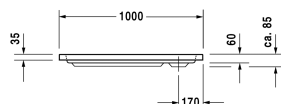

D-Code Duschwanne # 720103000000000 / 720103000000001

|< 1000 mm >|

Duschwanne	Größe	Gewicht	Bestellnummer
Quadrat, Sanitäracryl, 85 mm			
Farben			
00 Weiß			
Variante			
Duschwanne	1000 x 1000 mm	16,500 Kilogramm	720103000000000
Duschwanne mit Antislip	1000 x 1000 mm	16,500 Kilogramm	720103000000001
Zubehör für Duschwanne			
Schallschutzset für Duschwannen aus Acryl Inhalt: Schallschutz-Wannenanker, Schallschutz-Wannenfüße, Bitumenmatten, Wandprofil # 790126			791369
Duschwannenträger für # 720103			790480
Duschwannenablauf Abgang waagrecht, chrom			791260
Duschwannenfuß mit Seitenlänge ≤ 1000 mm			790129
Wandprofil zur Schalldämmung, Länge: 3300 mm, Breite: 70 mm			790126
Wannenanker zur Befestigung und Unterstützung von D-Code/D-Neo Badewannen und D-Code Duschwannen an der Wand, 3 Stück			790125
Ausschreibungstext			
DURAVIT D-Code Duschwanne Quadrat, Design by sieger design, Einbauversion aus 3,2mm Sanitäracryl gezogen und durchgefärbt. Innentiefe 60mm. Duschrand(BxH)40x35mm. Eckablauf Ø90mm. Option: Antislip. Zubehör für Duschwanne: Wannenanker, Wandprofil, Duschwannenfuß, Duschwannenablauf, Duschwannenträger, Schallschutzset. Abmessungen(LxBxH)1000x1000x85mm. Weiß. Best.Nr. 720103000000000. Antislip Best.Nr. 720103000000001.			

Alle Zeichnungen enthalten alle notwendigen Maße (mm), die den üblichen Toleranzen unterliegen. Exakte Maße können nur am Produkt abgenommen werden.