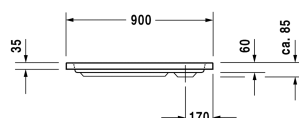

D-Code Duschwanne # 720105000000000 / 720105000000001

| < 900 mm > |

Duschwanne	Größe	Gewicht	Bestellnummer
Rechteck, Sanitäracryl, 85 mm			
Farben			
00 Weiß			
Variante			
Duschwanne	900 x 800 mm	12,500 Kilogramm	720105000000000
Duschwanne mit Antislip	900 x 800 mm	12,500 Kilogramm	720105000000001
Zubehör für Duschwanne			
Schallschutzset für Duschwannen aus Acryl Inhalt: Schallschutz-Wannenanker, Schallschutz-Wannenfüße, Bitumenmatten, Wandprofil # 790126			791369
Duschwannenträger für # 720105			790482
Duschwannenablauf Abgang waagrecht, chrom			791260
Duschwannenfuß mit Seitenlänge ≤ 1000 mm			790129
Wandprofil zur Schalldämmung, Länge: 3300 mm, Breite: 70 mm			790126
Wannenanker zur Befestigung und Unterstützung von D-Code/D-Neo Badewannen und D-Code Duschwannen an der Wand, 3 Stück			790125
Ausschreibungstext			
DURAVIT D-Code Duschwanne Rechteck, Design by sieger design, Einbauversion aus 3,2mm Sanitäracryl gezogen und durchgefärbt. Innentiefe 60mm. Duschrand(BxH)40x35mm. Eckablauf Ø90mm. Option: Antislip. Zubehör für Duschwanne: Wannenanker, Wandprofil, Duschwannenfuß, Duschwannenablauf, Duschwannenträger, Schallschutzset. Abmessungen(LxBxH)900x800x85mm. Weiß. Best.Nr. 720105000000000. Antislip Best.Nr. 720105000000001.			

Alle Zeichnungen enthalten alle notwendigen Maße (mm), die den üblichen Toleranzen unterliegen. Exakte Maße können nur am Produkt abgenommen werden.