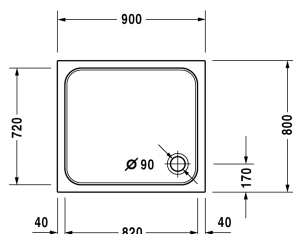

D-Code Duschwanne # 720105000000000 / 720105000000001

| < 900 mm > |

Duschwanne	Größe	Gewicht	Bestellnummer
Rechteck, Sanitäracryl, 85 mm			
Farben			
00 Weiß			
Variante			
Duschwanne	900 x 800 mm	12,500 Kilogramm	720105000000000
Duschwanne mit Antislip	900 x 800 mm	12,500 Kilogramm	720105000000001
Zubehör für Duschwanne			
Schallschutzset für Duschwannen aus Acryl Inhalt: Schallschutz-Wannenanker, Schallschutz-Wannenfüße, Bitumenmatten, Wandprofil # 790126			791369
Duschwannenträger für # 720105			790482
Duschwannenablauf Abgang waagrecht, chrom			791260
Duschwannenfuß mit Seitenlänge ≤ 1000 mm			790129
Wandprofil zur Schalldämmung, Länge: 3300 mm, Breite: 70 mm			790126
Wannenanker zur Befestigung und Unterstützung von D-Code/D-Neo Badewannen und D-Code Duschwannen an der Wand, 3 Stück			790125
Ausschreibungstext			
DURAVIT D-Code Duschwanne Rechteck, Design by sieger design, Einbauversion aus 3,2mm Sanitäracryl gezogen und durchgefärbt. Innentiefe 60mm. Duschrand(BxH)40x35mm. Eckablauf Ø90mm. Option: Antislip. Zubehör für Duschwanne: Wannenanker, Wandprofil, Duschwannenfuß, Duschwannenablauf, Duschwannenträger, Schallschutzset. Abmessungen(LxBxH)900x800x85mm. Weiß. Best.Nr. 720105000000000. Antislip Best.Nr. 720105000000001.			

Alle Zeichnungen enthalten alle notwendigen Maße (mm), die den üblichen Toleranzen unterliegen. Exakte Maße können nur am Produkt abgenommen werden.