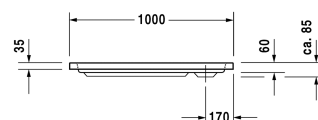

D-Code Duschwanne # 720106000000000 / 720106000000001

| < 1000 mm > |

Duschwanne	Größe	Gewicht	Bestellnummer
Rechteck, Sanitäracryl, 85 mm			
Farben			
00 Weiß			
Variante			
Duschwanne	1000 x 800 mm	13,500 Kilogramm	720106000000000
Duschwanne mit Antislip	1000 x 800 mm	13,500 Kilogramm	720106000000001
Zubehör für Duschwanne			
Schallschutzset für Duschwannen aus Acryl Inhalt: Schallschutz-Wannenanker, Schallschutz-Wannenfüße, Bitumenmatten, Wandprofil # 790126			791369
Duschwannenträger für # 720106			790483
Duschwannenablauf Abgang waagrecht, chrom			791260
Duschwannenfuß mit Seitenlänge ≤ 1000 mm			790129
Wandprofil zur Schalldämmung, Länge: 3300 mm, Breite: 70 mm			790126
Wannenanker zur Befestigung und Unterstützung von D-Code/D-Neo Badewannen und D-Code Duschwannen an der Wand, 3 Stück			790125
Ausschreibungstext			
DURAVIT D-Code Duschwanne Rechteck, Design by sieger design, Einbauversion aus 3,2mm Sanitäracryl gezogen und durchgefärbt. Innentiefe 60mm. Duschrand(BxH)40x35mm. Eckablauf Ø90mm. Option: Antislip. Zubehör für Duschwanne: Wannenanker, Wandprofil, Duschwannenfuß, Duschwannenablauf, Duschwannenträger, Schallschutzset. Abmessungen(LxBxH)1000x800x85mm. Weiß. Best.Nr. 720106000000000. Antislip Best.Nr. 720106000000001.			

Alle Zeichnungen enthalten alle notwendigen Maße (mm), die den üblichen Toleranzen unterliegen. Exakte Maße können nur am Produkt abgenommen werden.