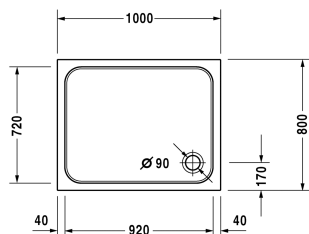

D-Code Duschwanne # 720106000000000 / 720106000000001

| < 1000 mm > |

Duschwanne	Größe	Gewicht	Bestellnummer
Rechteck, Sanitäracryl, 85 mm			
Farben			
00 Weiß			
Variante			
Duschwanne	1000 x 800 mm	13,500 Kilogramm	720106000000000
Duschwanne mit Antislip	1000 x 800 mm	13,500 Kilogramm	720106000000001
Zubehör für Duschwanne			
Schallschutzset für Duschwannen aus Acryl Inhalt: Schallschutz-Wannenanker, Schallschutz-Wannenfüße, Bitumenmatten, Wandprofil # 790126			791369
Duschwannenträger für # 720106			790483
Duschwannenablauf Abgang waagrecht, chrom			791260
Duschwannenfuß mit Seitenlänge ≤ 1000 mm			790129
Wandprofil zur Schalldämmung, Länge: 3300 mm, Breite: 70 mm			790126
Wannenanker zur Befestigung und Unterstützung von D-Code/D-Neo Badewannen und D-Code Duschwannen an der Wand, 3 Stück			790125
Ausschreibungstext			
DURAVIT D-Code Duschwanne Rechteck, Design by sieger design, Einbauversion aus 3,2mm Sanitäracryl gezogen und durchgefärbt. Innentiefe 60mm. Duschrand(BxH)40x35mm. Eckablauf Ø90mm. Option: Antislip. Zubehör für Duschwanne: Wannenanker, Wandprofil, Duschwannenfuß, Duschwannenablauf, Duschwannenträger, Schallschutzset. Abmessungen(LxBxH)1000x800x85mm. Weiß. Best.Nr. 720106000000000. Antislip Best.Nr. 720106000000001.			

Alle Zeichnungen enthalten alle notwendigen Maße (mm), die den üblichen Toleranzen unterliegen. Exakte Maße können nur am Produkt abgenommen werden.