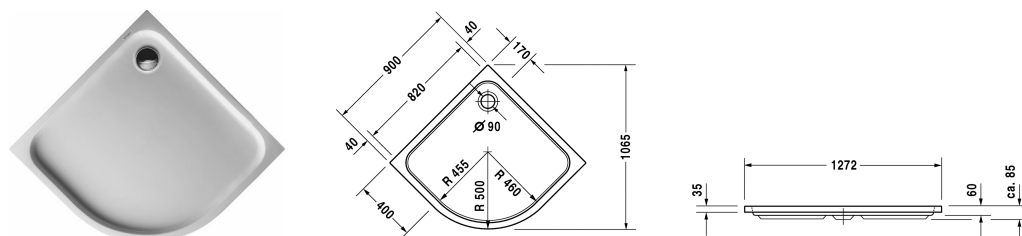

D-Code Duschwanne # 720108000000000 / 720108000000001

| < 900 mm > |

Duschwanne	Größe	Gewicht	Bestellnummer
Viertelkreis, Sanitäracryl, 85 mm			
<b>Farben</b>			
00 Weiß			
<b>Variante</b>			
Duschwanne	900 x 900 mm	15,000 Kilogramm	720108000000000
Duschwanne mit Antislip	900 x 900 mm	15,000 Kilogramm	720108000000001
<b>Zubehör für Duschwanne</b>			
Schallschutzset für Duschwannen aus Acryl Inhalt: Schallschutz-Wannenanker, Schallschutz-Wannenfüße, Bitumenmatten, Wandprofil # 790126			791369
Duschwannenträger für # 720108			790485
Duschwannenablauf Abgang waagrecht, chrom			791260
Duschwannenfuß mit Seitenlänge ≤ 1000 mm			790129
Wandprofil zur Schalldämmung, Länge: 3300 mm, Breite: 70 mm			790126
Wannenanker zur Befestigung und Unterstützung von D-Code/D-Neo Badewannen und D-Code Duschwannen an der Wand, 3 Stück			790125
<b>Ausschreibungstext</b>			
DURAVIT D-Code Duschwanne Viertelkreis, Design by sieger design, Einbauversion aus 3,2mm Sanitäracryl gezogen und durchgefärbt. Innentiefe 65mm. Duschrand(BxH)40x35mm. Eckablauf Ø90mm. Zubehör für Duschwanne: Wannenanker, Wandprofil, Duschwannenfuß, Duschwannenablauf, Duschwannenträger, Schallschutzset. Abmessungen(LxBxH)900x900x85mm. Weiß. Best.Nr. 720108000000000. Antislip Best.Nr. 720108000000001.			