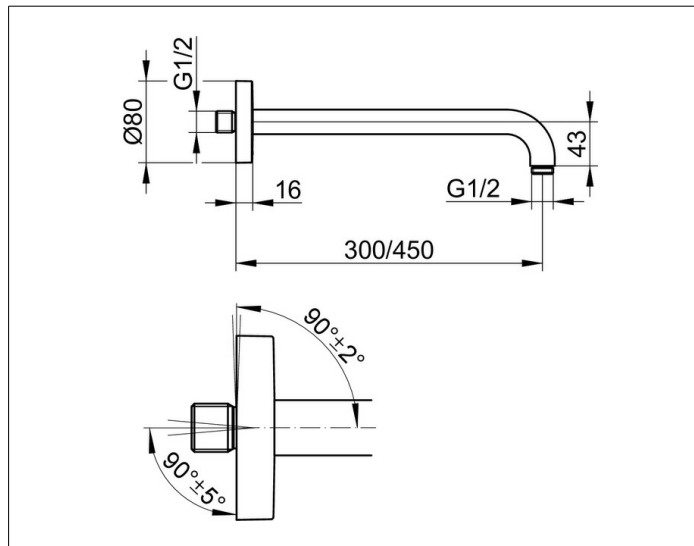

Elegance

51688370300 Brausearm DN 15

PRODUKT

ZEICHNUNG

PRODUKTBESCHREIBUNG

für Wandanschluss, mit runder Rosette,
Möglichkeit der Ausrichtung zur Wand ($90^\circ \pm 2^\circ$) und
zum Wandanschluß ($90^\circ \pm 5^\circ$)

OBERFLÄCHE

schwarz matt

ABMESSUNG

300 mm

AUSSCHREIBUNGSTEXT

KEUCO Brausearm für Wandanschluss 51688370300
Brausearm für Wandanschluss in Oberfläche Schwarz-Matt
G 1/2 Zoll, mit runder Rosette,
Durchmesser der Rosette 80 mm,
Möglichkeit zur Ausrichtung zur Wand ($90^\circ \pm 2^\circ$) und
zum Wandanschluss ($90^\circ \pm 5^\circ$),
Gesamtausladung: 312 mm

Hinweis:
Passende UP Funktionseinheit
59547000170