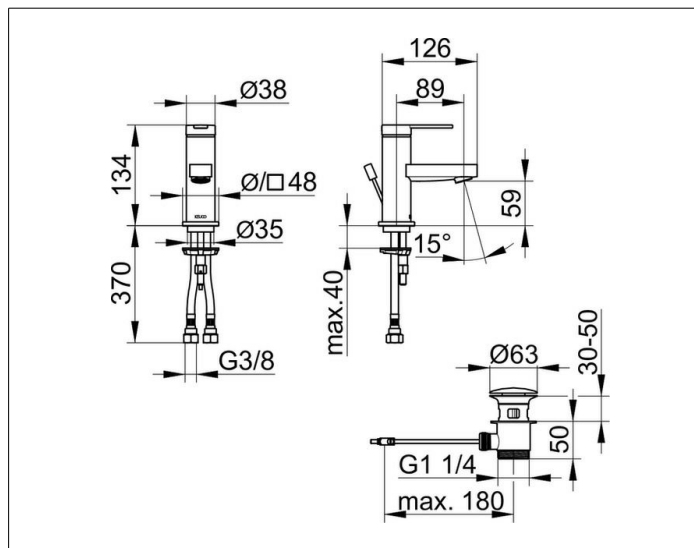

**IXMO**

**59504373000 Einhebel-Waschtischmischer 60**

**PRODUKT**

**ZEICHNUNG**

**PRODUKTBESCHREIBUNG**

mit Zugstangen-Ablaufgarnitur 1 1/4 Zoll,  
mit runder und eckiger Rosette,  
Einlochmontage mit Schnell-Montage-System,  
Mischwasserkartusche mit keramischen Dichtscheiben,  
Luftsprudler M 24x1, Strahlregler verstellbar,  
Druckschläuche 435 mm, G 3/8 Zoll,  
Durchfluss begrenzt auf 7,6 l/min.,

**OBERFLÄCHE**

schwarz matt

**ABMESSUNG**

IXMO Flat, Rosette rund/eckig

**AUSSCHREIBUNGSTEXT**

KEUCO, IXMO, Einhebel-Waschtischmischer 60, 59504373000,  
Einhebel-Waschtischmischer in Oberfläche Schwarz-Matt im Design IXMO  
FLAT,  
mit Zugstangen-Ablaufgarnitur mit G 1 1/4 Zoll Anschlussgewinde,  
Einzigartige Technologie, multifunktionaler Minimalismus:  
Bei IXMO werden Funktionen intelligent zusammengeführt,  
Design: rund / eckig, Aufputz Montage,  
Material: entzinkungsarmes Messing, Schwarz-Matt,  
Gesamthöhe: 137mm, Höhe bis Unterkante Strahlregler: 53mm,  
Breite: 48mm, Ausladung: 120mm, Rosettengröße: Ø 48mm bzw. 48 x  
48mm,  
Auslieferung erfolgt mit runder und eckiger Rosette,  
Einlochmontage mit Schnell-Montage-System für Waschtische,  
Kartusche: hochwertige Mischwasserkartusche mit keramischen  
Dichtscheiben,  
Einhebelmischer, Wasseranschluss mit flexiblen Druckschläuchen,  
Länge 435mm, Gewindedurchmesser G 3/8 Zoll, integrierter Luftsprudler  
SLIM SSR M 24x1,  
Strahlwinkel verstellbar um +/- 6°, Durchflussmenge begrenzt auf 7,6 l/min