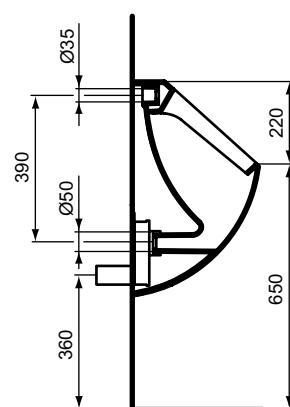

WC-Paket CONNECT

Produkt	Bestell-Nr.
WC-Paket	K2960xx

CONNECT URINALE

Absaugeurinal mit Deckel

B x T x H mm Bestell-Nr.
280 x 295 x 535 **E8166xx**

Absaugeurinal Zulauf von oben

B x T x H mm Bestell-Nr.
310 x 335 x 570 **E5672xx**

Absaugeurinal Zulauf von hinten

B x T x H mm Bestell-Nr.
310 x 335 x 570 **E5671xx**

CONNECT E WASCHTISCHE

Waschtisch

Maße mm	Bestell-Nr.
650 mm	T3659xx
600 mm	T3660xx
550 mm	T3661xx
500 mm	T3662xx

Halbsäule T366501