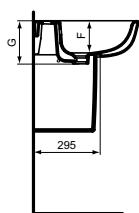

Absaugeurinal Zulauf von hinten

B x T x H mm Bestell-Nr.
310 x 335 x 570 **E5671xx**

CONNECT E WASCHTISCHE

Waschtisch

Maße mm	Bestell-Nr.
650 mm	T3659xx
600 mm	T3660xx
550 mm	T3661xx
500 mm	T3662xx

Halbsäule T366501