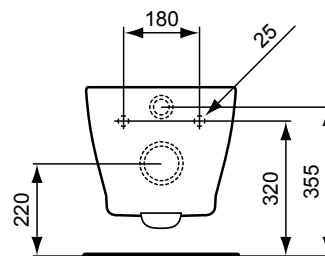

CONNECT SPACE BIDET

WCs

Wandbidet kompakt mit verdeckter Befestigung

B x T x H mm	Bestell-Nr.
365 x 480 x 305	E1192xx

Wandtiefspülklosett kompakt

B x T x H mm	Bestell-Nr.
360 x 480 x 340	E8018xx

Produkt	Bestell-Nr.
WC-Sitz Softclosing	E712701
WC-Sitz	E712801

Wandtiefspülklosett kompakt mit verdeckter Befestigung

B x T x H mm	Bestell-Nr.
360 x 480 x 340	E1217xx

Produkt	Bestell-Nr.
WC-Sitz Softclosing	E712701
WC-Sitz	E712801