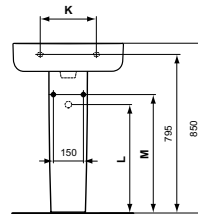

* ohne Standsäule

Handwaschbecken Arc

B x T x H mm
350 x 260 x 155

Bestell-Nr.
E7913xx

Eckwaschtisch Arc

B x T x H mm Bestell-Nr.
480 x 440 x 160 **E7136xx**

- 340 mm Schenkellänge

Waschtisch Sphere

B x T x H mm Bestell-Nr.
550 x 455 x 175 **E7147xx**
500 x 420 x 175 **E7146xx**
450 x 360 x 165 **Handwaschbecken**
E7145xx

	A	B	C	D	E	F	G	H	J	K	L	M	Keramik	Hahnbocher
E 7147 ..	550	430	275	195	455	430	140	175	470	280	565	615	•	•
E 7146 ..	500	380	245	195	420	380	140	175	470	190	570	620	•	•
E 7145 ..	450	360	205	170	360	360	125	185	460	180	580	630	•	•