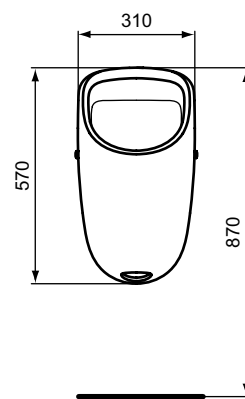

WC-Paket CONNECT

Produkt	Bestell-Nr.
WC-Paket	K2960xx

CONNECT URINALE

Absaugeurinal mit Deckel

B x T x H mm Bestell-Nr.
280 x 295 x 535 **E8166xx**

Absaugeurinal Zulauf von oben

B x T x H mm Bestell-Nr.
310 x 335 x 570 **E5672xx**

Absaugeurinal Zulauf von hinten

B x T x H mm Bestell-Nr.
310 x 335 x 570 **E5671xx**

CONNECT E WASCHTISCHE

Waschtisch

Maße mm	Bestell-Nr.
650 mm	T3659xx
600 mm	T3660xx
550 mm	T3661xx
500 mm	T3662xx

Halbsäule T366501