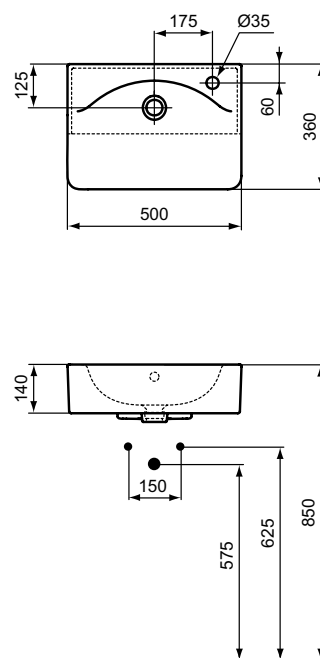

CONNECT WASCHTISCHE

Waschtisch Cube

B x T x H mm	Bestell-Nr.
700 x 460 x 175	E7736xx
650 x 460 x 175	E7729xx
600 x 460 x 175	E7141xx
550 x 460 x 175	E7139xx
550 x 375 x 175 (kompakt)	E7140xx
500 x 460 x 175	E7138xx
400 x 360 x 160 Handwaschbecken	E7137xx

	A	B	C	D	E	F	G	H	J	Keramik		Hahnlöcher
E 7736 ..	700	560	270	195	460	140	175	470	280	565	615	●
E 7729 ..	650	520	275	195	460	140	175	470	280	565	615	●
E 7141 ..	600	480	280	195	460	140	175	470	280	565	615	●
E 7139 ..	550	440	285	195	460	140	175	470	280	565	615	●
E 7140 ..	550	430	205	180	375	140	175	470	280	565	615	●
E 7138 ..	500	390	285	190	460	140	175	470	190	565	615	●
E 7137 ..*	400	310	205	175	360	125	160	455	195	580	630	●

Halbeinbauwaschtisch Cube

B x T x H mm	Bestell-Nr.
500 x 360 x 165 rechts	E7795xx