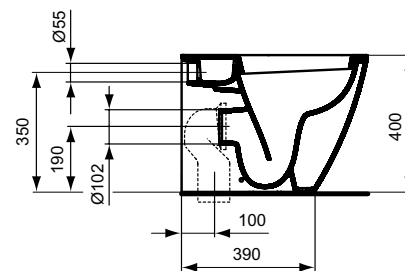

CONNECT WCs

Wandtiefpülklosett mit verdeckter Befestigung

B x T x H mm	Bestell-Nr.
360 x 540 x 340	E7718xx

Produkt	Bestell-Nr.
WC-Sitz Softclosing	E712701
WC-Sitz	E712801
WC-Sitz Flat Softclosing	E772401
WC-Sitz flat	E772301

Wandflachspülklosett

B x T x H mm	Bestell-Nr.
360 x 540 x 340	E8017xx

Produkt	Bestell-Nr.
WC-Sitz Softclosing	E712701
WC-Sitz	E712801
WC-Sitz Flat Softclosing	E772401
WC-Sitz flat	E772301

Standtiefpülklosett

B x T x H mm	Bestell-Nr.
360 x 545 x 400	E8231xx

Produkt	Bestell-Nr.
WC-Sitz Softclosing	E712701
WC-Sitz	E712801
WC-Sitz Flat Softclosing	E772401
WC-Sitz flat	E772301