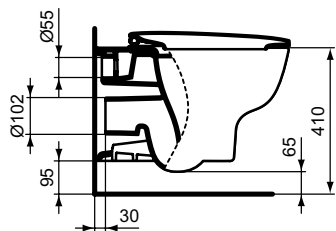

Wand-WC AquaBlade

B x T x H mm	Bestell-Nr.
360 x 540 x 345	T3666xx

Produkt	Bestell-Nr.
WC-Sitz	T366901
WC-Sitz Softclosing	T367001

Wand-WC Universal ohne Spülrand

B x T x H mm	Bestell-Nr.
360 x 540 x 360	T3656xx

Produkt	Bestell-Nr.
WC-Sitz	K863801
WC-Sitz Softclosing	K863901

WC-Paket AquaBlade

Produkt	Bestell-Nr.
WC-Paket AquaBlade	T366701

bestehend aus Wand-WC T366601 und WC-Sitz Softclosing T367001