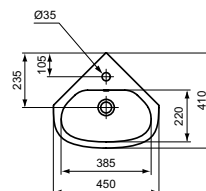

Absaugeurinal Zulauf von hinten

B x T x H mm Bestell-Nr.
310 x 335 x 570 **E5671xx**

CONNECT E WASCHTISCHE

Waschtisch

Maße mm	Bestell-Nr.
650 mm	T3659xx
600 mm	T3660xx
550 mm	T3661xx
500 mm	T3662xx

Halbsäule T366501

Handwaschbecken

Maße mm	Bestell-Nr.
450 mm	T3663xx
Halbsäule	T290301

Eck-Waschtisch

Maße mm	Bestell-Nr.
450 mm	T3664xx

	A	B	C	D	E	F	G	H	J	K
T3659	650	465	575	310	510	145	190	280	160	490
T3660	600	455	525	300	520	145	190	280	160	490
T3661	550	450	480	295	470	130	180	280	150	480
T3662	500	415	435	265	470	130	180	200	150	480