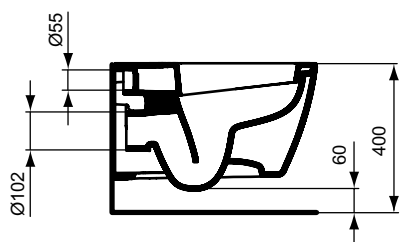

CONNECT WCs

Wandtiefpülklosett mit verdeckter Befestigung

B x T x H mm	Bestell-Nr.
360 x 540 x 340	E7718xx

Produkt	Bestell-Nr.
WC-Sitz Softclosing	E712701
WC-Sitz	E712801
WC-Sitz Flat Softclosing	E772401
WC-Sitz flat	E772301

Wandflachspülklosett

B x T x H mm	Bestell-Nr.
360 x 540 x 340	E8017xx

Produkt	Bestell-Nr.
WC-Sitz Softclosing	E712701
WC-Sitz	E712801
WC-Sitz Flat Softclosing	E772401
WC-Sitz flat	E772301

Standtiefpülklosett

B x T x H mm	Bestell-Nr.
360 x 545 x 400	E8231xx

Produkt	Bestell-Nr.
WC-Sitz Softclosing	E712701
WC-Sitz	E712801
WC-Sitz Flat Softclosing	E772401
WC-Sitz flat	E772301