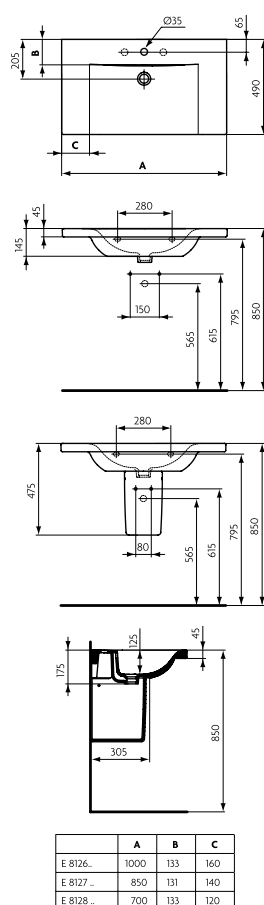

B x T x H mm Bestell-Nr.
550 x 455 x 175 **E7147xx**
500 x 420 x 175 **E7146xx**
450 x 360 x 165 **Handwaschbecken**
E7145xx

	A	B	C	D	E	F	G	H	J	K	L	M	Keramik	Hahnbocher
E 7147 ..	550	430	275	195	455	430	140	175	470	280	565	615	•	•
E 7146 ..	500	380	245	195	420	380	140	175	470	190	570	620	•	•
E 7145 ..	450	360	205	170	360	360	125	185	460	180	580	630	•	•

* ohne Standsäule

Halbeinbauwaschtisch Sphere

B x T x H mm Bestell-Nr.
550 x 465 x 170 **E7923xx**
450 x 450 x 170 **E8065xx**

	A	B	C
E 7923 ..	550	430	465
E 8065 ..	450	350	450

CONNECT WASCHTISCHE

Aufsatzschale Sphere

B x T x H mm	Bestell-Nr.
430 x 430 x 165	E8040xx

* vorgeschlagenes Maß

Möbeldoppelwaschtisch

B x T x H mm	Bestell-Nr.
1300 x 490 x 170	E8136xx

Möbelwaschtisch

B x T x H mm	Bestell-Nr.
1000 x 490 x 170	E8126xx
850 x 490 x 170	E8127xx
700 x 490 x 170	E8128xx

	A	B	C
E 8126..	1000	133	160
E 8127..	850	131	140
E 8128..	700	133	120

Handtuchhalter

B x T x H mm	Bestell-Nr.
1248 x 85 x 18	E6985AA
949 x 85 x 18	E6984AA
798 x 85 x 18	E6983AA
648 x 85 x 18	E6982AA
450 x 85 x 18 (zur seitlichen Montage)	E6981AA