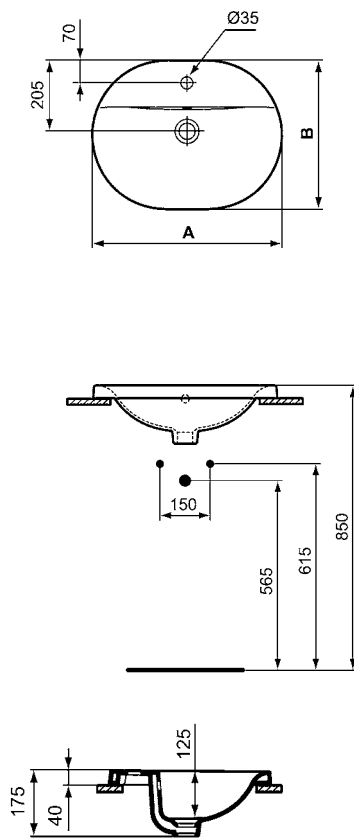

	A	B
E 6984 ..	949	914
E 6983 ..	798	763
E 6982 ..	648	613
E 6981 ..	450	415

Einbauwaschtisch rund

B x T x H mm	Bestell-Nr.
480 x 480 x 175 (mit Hahnbank)	E5042xx
380 x 380 x 165 (mit Hahnbank)	E5041xx

	A	B	C	D
E 5042 ..	480	480	175	125
E 5041 ..	380	380	165	115

Einbauwaschtisch rund

B x T x H mm	Bestell-Nr.
480 x 480 x 175 (ohne Hahnbank)	E5053xx
380 x 380 x 165 (ohne Hahnbank)	E5051xx

	A	B	C	D	E	F	G
E 5053 ..	480	405	240	540	590	175	130
E 5051 ..	380	310	190	550	600	165	120

CONNECT WASCHTISCHE

Unterbauwaschtisch rund

B x T x H mm	Bestell-Nr.
480 x 480 x 175	E5054xx
380 x 380 x 165	E5052xx

	A	B	C	D	E	F	G
E 5054 ..	480	405	240	540	590	175	130
E 5052 ..	380	310	190	550	600	165	120

Einbauwaschtisch oval

B x T x H mm	Bestell-Nr.
620 x 460 x 175 (mit Hahnbank)	E5040xx
550 x 430 x 175 (mit Hahnbank)	E5039xx
480 x 400 x 175 (mit Hahnbank)	E5038xx

	A	B
E 5040 ..	620	460
E 5039 ..	550	430
E 5038 ..	480	400