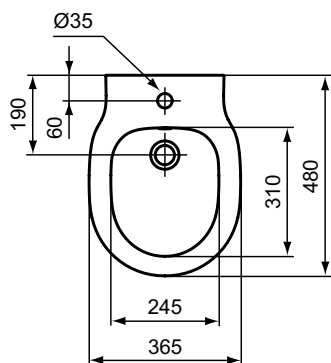

CONNECT SPACE BIDET

WCs

Wandbidet kompakt mit verdeckter Befestigung

B x T x H mm	Bestell-Nr.
365 x 480 x 305	E1192xx

Wandtiefspülklosett kompakt

B x T x H mm	Bestell-Nr.
360 x 480 x 340	E8018xx

Produkt	Bestell-Nr.
WC-Sitz Softclosing	E712701
WC-Sitz	E712801

Wandtiefspülklosett kompakt mit verdeckter Befestigung

B x T x H mm	Bestell-Nr.
360 x 480 x 340	E1217xx

Produkt	Bestell-Nr.
WC-Sitz Softclosing	E712701
WC-Sitz	E712801