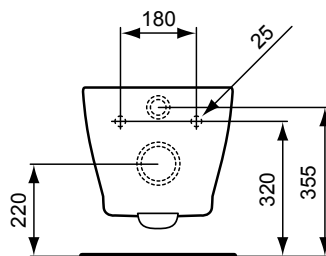

Waschtisch

B x T x H mm	Bestell-Nr.
550 x 380 x 175	E1324xx
500 x 380 x 175	E1323xx

Handwaschbecken

B x T x H mm	Bestell-Nr.
450 x 250 x 130 (Hahnbank rechts)	E1321xx
450 x 250 x 130 (Hahnbank links)	E1322xx

CONNECT SPACE BIDET

WCs

Wandbidet kompakt mit verdeckter Befestigung

B x T x H mm	Bestell-Nr.
365 x 480 x 305	E1192xx

Wandtiefspülklosett kompakt

B x T x H mm	Bestell-Nr.
360 x 480 x 340	E8018xx

Produkt	Bestell-Nr.
WC-Sitz Softclosing	E712701
WC-Sitz	E712801