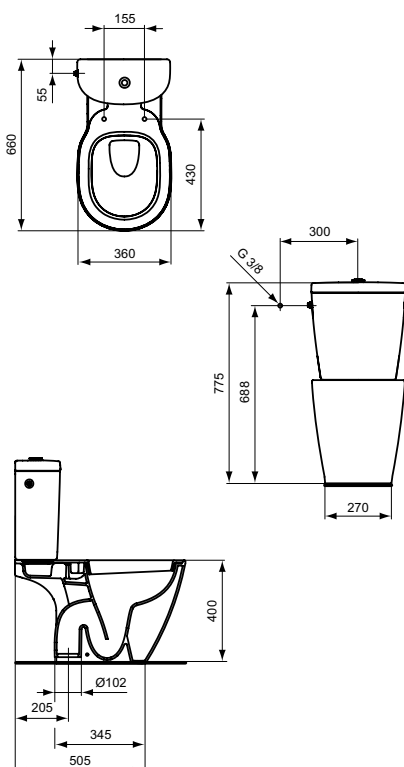

CONNECT WCs

WC-PAKET

Standtiefspülklosett-Kombination

B x T x H mm	Bestell-Nr.
360 x 660 x 775 (Abgang waagrecht verdeckt)	E8234xx

Produkt	Bestell-Nr.
Spülkasten Cube 6 l (Zulauf unten)	E7970xx
Spülkasten Cube 6 l (Zulauf seitlich)	E7971xx
Spülkasten Arc 6 l (Zulauf unten)	E7856xx
Spülkasten Arc 6 l (Zulauf seitlich)	E7861xx
WC-Sitz Softclosing	E712701
WC-Sitz	E712801

Standtiefspülklosett-Kombination

B x T x H mm	Bestell-Nr.
3360 x 660 x 775 (Abgang innen senkrecht)	E8235xx

Produkt	Bestell-Nr.
Spülkasten Cube 6 l (Zulauf unten)	E7970xx
Spülkasten Cube 6 l (Zulauf seitlich)	E7971xx
Spülkasten Arc 6 l (Zulauf unten)	E7856xx
Spülkasten Arc 6 l (Zulauf seitlich)	E7861xx
WC-Sitz Softclosing	E712701
WC-Sitz	E712801

WC-Paket CONNECT

Produkt	Bestell-Nr.
WC-Paket	K2960xx