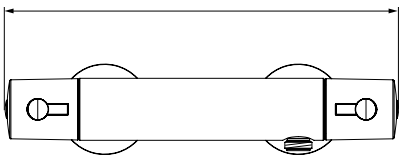

Brausethermostat

Produkt	Bestell-Nr.
Brausethermostat AP	A6647AA