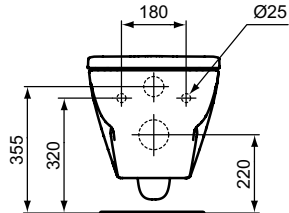

Wand-WC AquaBlade

B x T x H mm	Bestell-Nr.
360 x 540 x 345	T3666xx

Produkt	Bestell-Nr.
WC-Sitz	T366901
WC-Sitz Softclosing	T367001

Wand-WC Universal ohne Spülrand

B x T x H mm	Bestell-Nr.
360 x 540 x 360	T3656xx

Produkt	Bestell-Nr.
WC-Sitz	K863801
WC-Sitz Softclosing	K863901

WC-Paket AquaBlade

Produkt	Bestell-Nr.
WC-Paket AquaBlade	T366701

bestehend aus Wand-WC T366601 und WC-Sitz Softclosing T367001