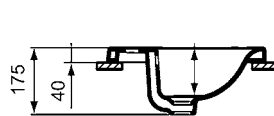

A	B
E 5044 ..	580	430
E 5043 ..	500	390