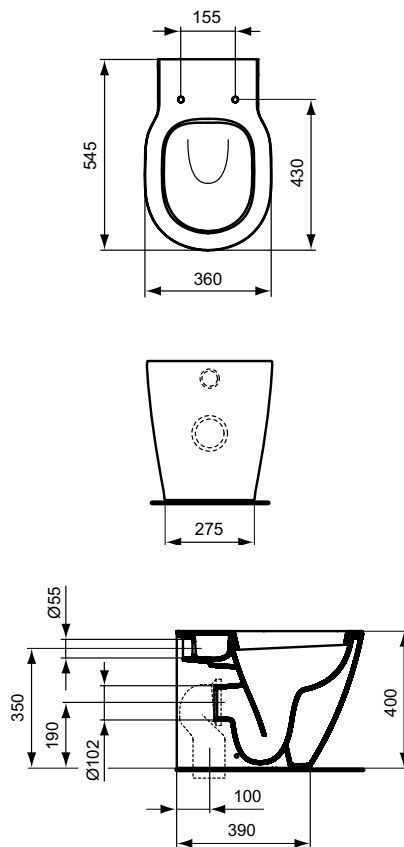

Wandtiefpülklosett AquaBlade

B x T x H mm
360 x 520 x 340

Bestell-Nr.
E0479xx

Produkt	Bestell-Nr.
WC-Sitz Softclosing	E712701
WC-Sitz	E712801
WC-Sitz Flat Softclosing	E772401
WC-Sitz flat	E772301

Standtiefpülklosett AquaBlade

B x T x H mm
360 x 520 x 400

Bestell-Nr.
E0524xx

Produkt	Bestell-Nr.
WC-Sitz Softclosing	E712701
WC-Sitz	E712801
WC-Sitz Flat Softclosing	E772401
WC-Sitz flat	E772301

Standtiefpülklosett- Kombination

B x T x H mm

Bestell-Nr.

360 x 660 x 775
(Abgang außen waagrecht)

E8233xx

Produkt	Bestell-Nr.
Spülkasten Cube 6 l (Zulauf unten)	E7970xx
Spülkasten Cube 6 l (Zulauf seitlich)	E7971xx
Spülkasten Arc 6 l (Zulauf unten)	E7856xx
Spülkasten Arc 6 l (Zulauf seitlich)	E7861xx
WC-Sitz Softclosing	E712701
WC-Sitz	E712801