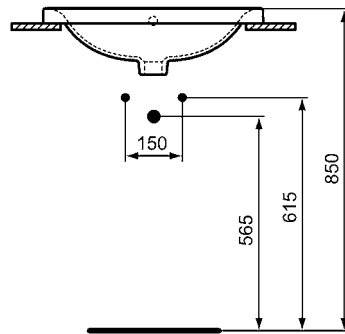

Einbauwaschtisch oval

B x T x H mm	Bestell-Nr.
620 x 410 x 175 (ohne Hahnbank)	E5049xx
550 x 380 x 175 (ohne Hahnbank)	E5047xx
480 x 350 x 175 (ohne Hahnbank)	E5045xx

	A	B	C	D	E
E 5049 ..	620	545	335	410	205
E 5047 ..	550	480	310	380	190
E 5045 ..	480	415	285	350	175

Unterbauwaschtisch oval

B x T x H mm	Bestell-Nr.
620 x 410 x 175	E5050xx
550 x 380 x 175	E5048xx
480 x 350 x 175	E5046xx

	A	B	C	D	E
E 5050 ..	620	545	335	410	205
E 5048 ..	550	480	310	380	190
E 5046 ..	480	415	285	350	175

Einbauwaschtisch rechteckig

B x T x H mm	Bestell-Nr.
580 x 430 x 175 (mit Hahnbank)	E5044xx
500 x 390 x 175 (mit Hahnbank)	E5043xx

	A	B
E 5044 ..	580	430
E 5043 ..	500	390

Einbauwaschtisch rechteckig

B x T x H mm	Bestell-Nr.
580 x 410 x 175 (ohne Hahnbank)	E5059xx
500 x 380 x 175 (ohne Hahnbank)	E5057xx
420 x 350 x 175 (ohne Hahnbank)	E5055xx