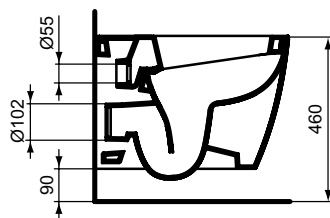

CONNECT FREEDOM WASCHTISCHE WCs

Waschtisch unterfahrbar

Maße mm	Bestell-Nr.
800 mm (unterfahrbar)	E5484xx
600 mm (unterfahrbar)	E5482xx
600 mm (unterfahrbar, ohne Überlauf)	E5485xx

Wandtiefpülklosett Plus 6

B x T x H mm	Bestell-Nr.
360 x 540 x 400	E6075xx
Produkt	Bestell-Nr.
WC-Sitz Softclosing	E712701
WC-Sitz	E712801

Wandtiefpülklosett barrierefrei ohne Spülrand

B x T x H mm	Bestell-Nr.
360 x 700 x 385	E8194xx
Produkt	Bestell-Nr.
WC-Sitz	E822501
WC-Sitzring	E822601
WC-Sitz mit Stangenscharnier	E824401
WC-Sitzring mit Stangenscharnier	E821801