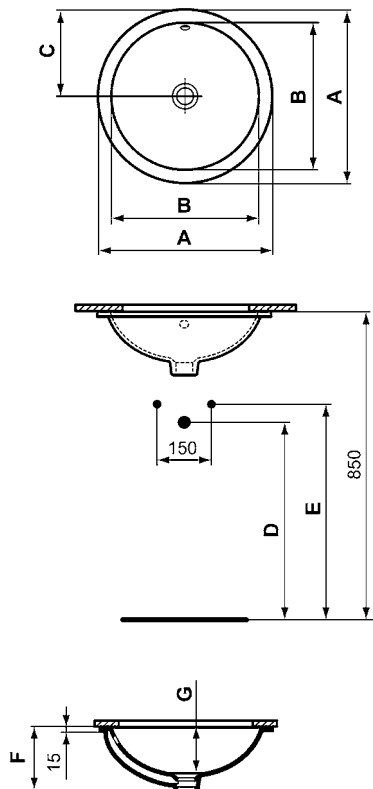

	A	B	C
E 8126..	1000	133	160
E 8127..	850	131	140
E 8128..	700	133	120

Handtuchhalter

B x T x H mm	Bestell-Nr.
1248 x 85 x 18	E6985AA
949 x 85 x 18	E6984AA
798 x 85 x 18	E6983AA
648 x 85 x 18	E6982AA
450 x 85 x 18 (zur seitlichen Montage)	E6981AA

	A	B
E 6984 ..	949	914
E 6983 ..	798	763
E 6982 ..	648	613
E 6981 ..	450	415

Einbauwaschtisch rund

B x T x H mm	Bestell-Nr.
480 x 480 x 175 (mit Hahnbank)	E5042xx
380 x 380 x 165 (mit Hahnbank)	E5041xx

	A	B	C	D
E 5042 ..	480	480	175	125
E 5041 ..	380	380	165	115

Einbauwaschtisch rund

B x T x H mm	Bestell-Nr.
480 x 480 x 175 (ohne Hahnbank)	E5053xx
380 x 380 x 165 (ohne Hahnbank)	E5051xx

	A	B	C	D	E	F	G
E 5053 ..	480	405	240	540	590	175	130
E 5051 ..	380	310	190	550	600	165	120

CONNECT WASCHTISCHE

Unterbauwaschtisch rund

B x T x H mm	Bestell-Nr.
480 x 480 x 175	E5054xx
380 x 380 x 165	E5052xx

	A	B	C	D	E	F	G
E 5054 ..	480	405	240	540	590	175	130
E 5052 ..	380	310	190	550	600	165	120