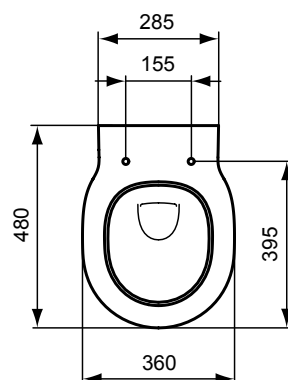

CONNECT SPACE BIDET

WCs

Wandbidet kompakt mit verdeckter Befestigung

B x T x H mm	Bestell-Nr.
365 x 480 x 305	E1192xx

Wandtiefspülklosett kompakt

B x T x H mm	Bestell-Nr.
360 x 480 x 340	E8018xx

Produkt	Bestell-Nr.
WC-Sitz Softclosing	E712701
WC-Sitz	E712801

Wandtiefspülklosett kompakt mit verdeckter Befestigung

B x T x H mm	Bestell-Nr.
360 x 480 x 340	E1217xx

Produkt	Bestell-Nr.
WC-Sitz Softclosing	E712701
WC-Sitz	E712801