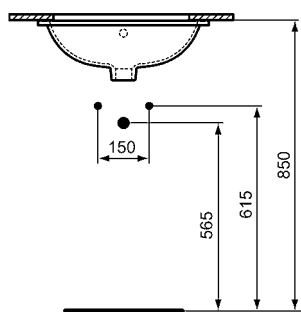

Einbauwaschtisch rechteckig

B x T x H mm	Bestell-Nr.
580 x 430 x 175 (mit Hahnbank)	E5044xx
500 x 390 x 175 (mit Hahnbank)	E5043xx

	A	B
E 5044 ..	580	430
E 5043 ..	500	390

Einbauwaschtisch rechteckig

B x T x H mm	Bestell-Nr.
580 x 410 x 175 (ohne Hahnbank)	E5059xx
500 x 380 x 175 (ohne Hahnbank)	E5057xx
420 x 350 x 175 (ohne Hahnbank)	E5055xx

	A	B	C	D	E
E 5059 ..	580	510	340	410	205
E 5057 ..	500	430	310	380	190
E 5055 ..	420	355	285	350	175

CONNECT WASCHTISCHE

BIDETS

Unterbauwaschtisch rechteckig

B x T x H mm	Bestell-Nr.
580 x 410 x 175	E5061xx
500 x 380 x 175	E5058xx
420 x 350 x 175	E5056xx

	A	B	C	D	E
E 5061 ..	580	510	340	410	205
E 5058 ..	500	430	310	380	190
E 5056 ..	420	355	285	350	175

Wandbidet

B x T x H mm	Bestell-Nr.
360 x 540 x 305	E7126xx

Wandbidet mit verdeckter Befestigung

B x T x H mm	Bestell-Nr.
360 x 540 x 305	E7722xx