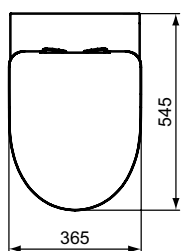

CONNECT E WC-PAKETE

WC-Paket ohne Spülrand

Produkt	Bestell-Nr.
WC-Paket ohne Spülrand	T365701

bestehend aus Wand-WC T365601 und WC-Sitz Softclosing K863901

BIDET

B x T x H mm	Bestell-Nr.
Bidet	T3668xx

CONNECT SPACE WASCHTISCHE

Waschtisch mit erweiterter Ablage links

B x T x H mm	Bestell-Nr.
700 x 380 x 175 (Ablage links)	E1327xx
600 x 380 x 175 (Ablage links)	E1325xx