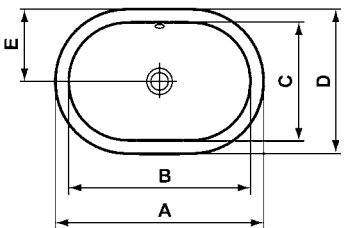

A	B	C	D	E
E 5050 ..	620	545	335	410	205
E 5048 ..	550	480	310	380	190
E 5046 ..	480	415	285	350	175