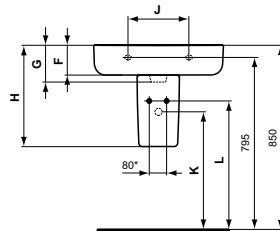

Halbeinbauwaschtisch Cube

B x T x H mm
500 x 360 x 165 links

Bestell-Nr.
E7794xx

Waschtisch Arc

B x T x H mm
700 x 460 x 175
650 x 460 x 175
600 x 460 x 175
550 x 455 x 175
450 x 360 x 160
Handwaschbecken

* 150 ohne Säule

	A	B	C	D	E	F	G	H	J	K	L	Keramik	Hahnlöcher
E 7740	700	570	275	195	460	140	175	475	280	570	620	•	•
E 7732	650	520	275	190	460	140	175	475	280	570	620	•	•
E 7135	600	480	280	190	460	140	175	470	280	565	615	•	•
E 7131	550	430	275	190	455	140	175	470	280	565	615	•	•
E 7130	450	360	205	175	360	125	180	455	190	585	655	•	•

* ohne Standsäule

Handwaschbecken Arc

B x T x H mm
350 x 260 x 155

Bestell-Nr.
E7913xx