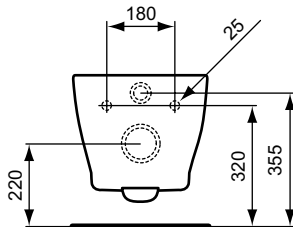

CONNECT WCs

Wandtiefpülklosett mit verdeckter Befestigung

B x T x H mm	Bestell-Nr.
360 x 540 x 340	E7718xx

Produkt	Bestell-Nr.
WC-Sitz Softclosing	E712701
WC-Sitz	E712801
WC-Sitz Flat Softclosing	E772401
WC-Sitz flat	E772301

Wandflachspülklosett

B x T x H mm	Bestell-Nr.
360 x 540 x 340	E8017xx

Produkt	Bestell-Nr.
WC-Sitz Softclosing	E712701
WC-Sitz	E712801
WC-Sitz Flat Softclosing	E772401
WC-Sitz flat	E772301

Standtiefpülklosett

B x T x H mm	Bestell-Nr.
360 x 545 x 400	E8231xx

Produkt	Bestell-Nr.
WC-Sitz Softclosing	E712701
WC-Sitz	E712801
WC-Sitz Flat Softclosing	E772401
WC-Sitz flat	E772301