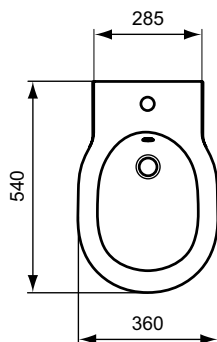

CONNECT WASCHTISCHE

BIDETS

Unterbauwaschtisch rechteckig

B x T x H mm	Bestell-Nr.
580 x 410 x 175	E5061xx
500 x 380 x 175	E5058xx
420 x 350 x 175	E5056xx

	A	B	C	D	E
E 5061 ..	580	510	340	410	205
E 5058 ..	500	430	310	380	190
E 5056 ..	420	355	285	350	175

Wandbidet

B x T x H mm	Bestell-Nr.
360 x 540 x 305	E7126xx

Wandbidet mit verdeckter Befestigung

B x T x H mm	Bestell-Nr.
360 x 540 x 305	E7722xx