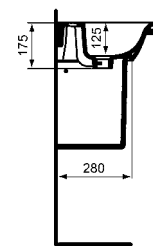

CONNECT E WC-PAKETE

WC-Paket ohne Spülrand

Produkt	Bestell-Nr.
WC-Paket ohne Spülrand	T365701

bestehend aus Wand-WC T365601 und WC-Sitz Softclosing K863901

BIDET

B x T x H mm	Bestell-Nr.
Bidet	T3668xx

CONNECT SPACE WASCHTISCHE

Waschtisch mit erweiterter Ablage links

B x T x H mm	Bestell-Nr.
700 x 380 x 175 (Ablage links)	E1327xx
600 x 380 x 175 (Ablage links)	E1325xx