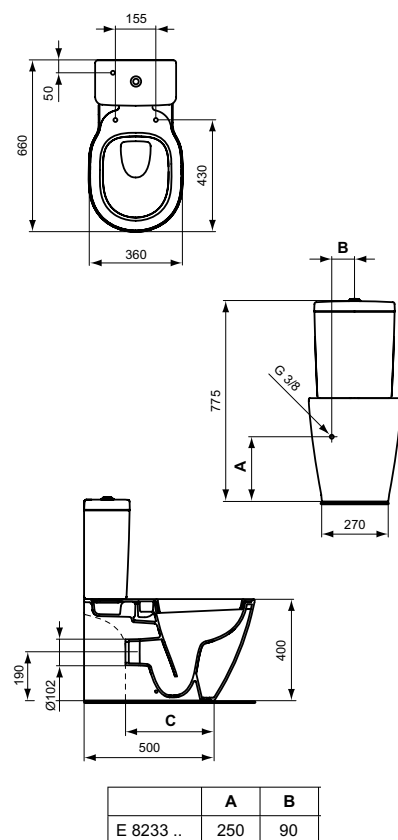

B x T x H mm

Bestell-Nr.

360 x 660 x 775
(Abgang außen waagrecht)

E8233xx

Produkt	Bestell-Nr.
Spülkasten Cube 6 l (Zulauf unten)	E7970xx
Spülkasten Cube 6 l (Zulauf seitlich)	E7971xx
Spülkasten Arc 6 l (Zulauf unten)	E7856xx
Spülkasten Arc 6 l (Zulauf seitlich)	E7861xx
WC-Sitz Softclosing	E712701
WC-Sitz	E712801