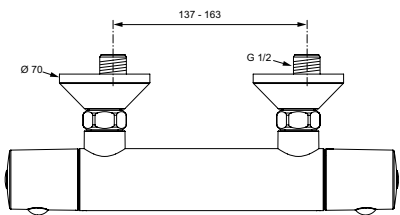

Brausethermostat

Produkt	Bestell-Nr.
Brausethermostat AP	A6647AA