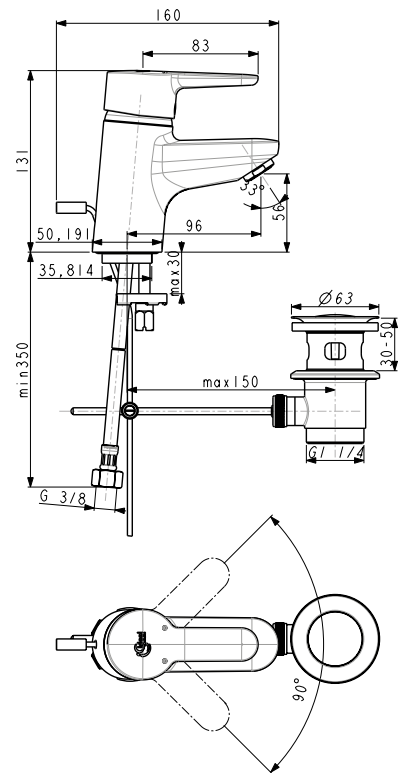

CONNECT FREEDOM WCs

CONNECT BLUE ARMATUREN

Standtiefpülklosett Plus 6

B x T x H mm	Bestell-Nr.
360 x 550 x 460	E6072xx
Produkt	Bestell-Nr.
WC-Sitz Softclosing	E712701
WC-Sitz	E712801

Waschtischarmaturen

Produkt	Bestell-Nr.
Waschtischarmatur	B9914AA
Waschtischarmatur ohne Ablaufgarnitur	B9917AA
Waschtischarmatur ND	B9919AA
Waschtischarmatur mit Durchflussbegrenzer 5l/min	B9936AA

Waschtischarmatur

Produkt	Bestell-Nr.
Waschtischarmatur PICCOLO	B0669AA