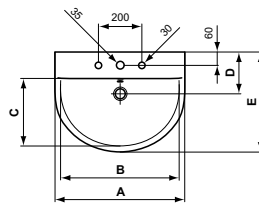

Halbeinbauwaschtisch Cube

B x T x H mm
500 x 360 x 165 links

Bestell-Nr.
E7794xx

Waschtisch Arc

B x T x H mm
700 x 460 x 175
650 x 460 x 175
600 x 460 x 175
550 x 455 x 175
450 x 360 x 160
Handwaschbecken

* 150 ohne Säule

	A	B	C	D	E	F	G	H	J	K	L	Keramik	Hahnlöcher
E 7740	700	570	275	195	460	140	175	475	280	570	620	•	•
E 7732	650	520	275	190	460	140	175	475	280	570	620	•	•
E 7135	600	480	280	190	460	140	175	470	280	565	615	•	•
E 7131	550	430	275	190	455	140	175	470	280	565	615	•	•
E 7130	450	360	205	175	360	125	180	455	190	585	655	•	•

* ohne Standsäule

Handwaschbecken Arc

B x T x H mm
350 x 260 x 155

Bestell-Nr.
E7913xx