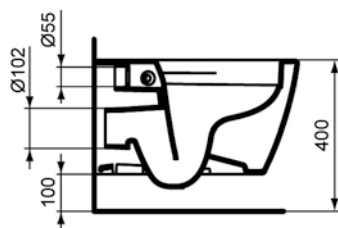

CONNECT RANDLOS WC

CONNECT WCs

Standbidet

B x T x H mm
360 x 545 x 400

Bestell-Nr.
E7125xx

Wandtiefspülklosett ohne Spülrand

B x T x H mm
360 x 540 x 340

Bestell-Nr.
E8174xx

Produkt	Bestell-Nr.
WC-Sitz Softclosing	E712701
WC-Sitz	E712801
WC-Sitz Flat Softclosing	E772401
WC-Sitz flat	E772301

Wandtiefspülklosett

B x T x H mm
360 x 540 x 340

Bestell-Nr.
E8232xx

Produkt	Bestell-Nr.
WC-Sitz Softclosing	E712701
WC-Sitz	E712801
WC-Sitz Flat Softclosing	E772401
WC-Sitz flat	E772301