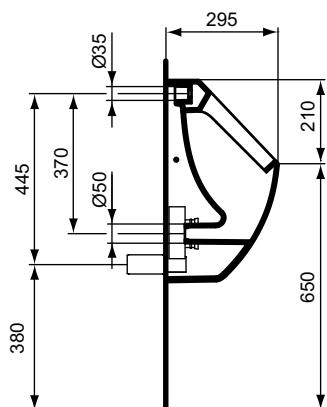

WC-Paket CONNECT

Produkt	Bestell-Nr.
WC-Paket	K2960xx

CONNECT URINALE

Absaugeurinal mit Deckel

B x T x H mm Bestell-Nr.
280 x 295 x 535 **E8166xx**

Absaugeurinal Zulauf von oben

B x T x H mm Bestell-Nr.
310 x 335 x 570 **E5672xx**

Absaugeurinal Zulauf von hinten

B x T x H mm Bestell-Nr.
310 x 335 x 570 **E5671xx**

CONNECT E WASCHTISCHE

Waschtisch

Maße mm	Bestell-Nr.
650 mm	T3659xx
600 mm	T3660xx
550 mm	T3661xx
500 mm	T3662xx

Halbsäule T366501