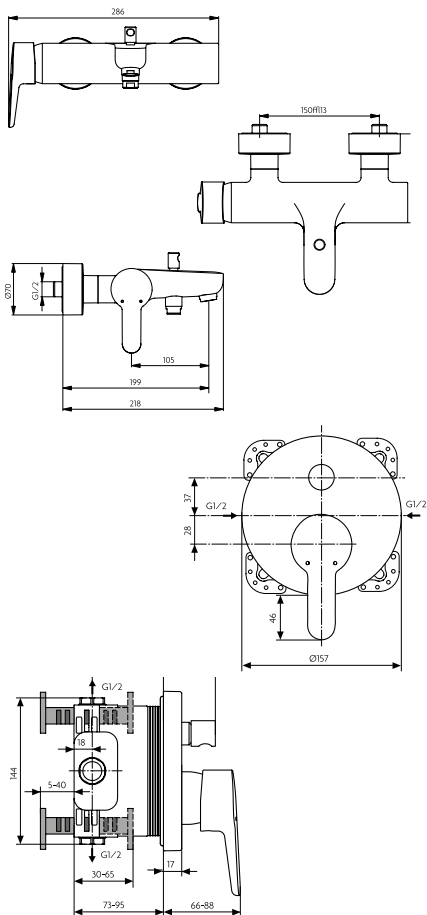

CONNECT BLUE ARMATUREN

Badarmaturen

Produkt	Bestell-Nr.
Badarmatur AP	B9921AA
Badarmatur UP	A5802AA
Badarmatur UP eigensicher	A6006AA

Brausearmaturen

Produkt	Bestell-Nr.
Brausearmatur AP	B9924AA
Brausearmatur UP	A5801AA

Badethermostat

Produkt	Bestell-Nr.
Badethermostat AP	A6418AA