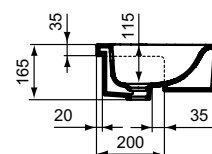

CONNECT WASCHTISCHE

Waschtisch Cube

B x T x H mm	Bestell-Nr.
700 x 460 x 175	E7736xx
650 x 460 x 175	E7729xx
600 x 460 x 175	E7141xx
550 x 460 x 175	E7139xx
550 x 375 x 175 (kompakt)	E7140xx
500 x 460 x 175	E7138xx
400 x 360 x 160 Handwaschbecken	E7137xx

	A	B	C	D	E	F	G	H	J	Keramik		Hahnlöcher
E 7736 ..	700	560	270	195	460	140	175	470	280	565	615	●
E 7729 ..	650	520	275	195	460	140	175	470	280	565	615	●
E 7141 ..	600	480	280	195	460	140	175	470	280	565	615	●
E 7139 ..	550	440	285	195	460	140	175	470	280	565	615	●
E 7140 ..	550	430	205	180	375	140	175	470	280	565	615	●
E 7138 ..	500	390	285	190	460	140	175	470	190	565	615	●
E 7137 ..*	400	310	205	175	360	125	160	455	195	580	630	●

Halbeinbauwaschtisch Cube

B x T x H mm	Bestell-Nr.
500 x 360 x 165 rechts	E7795xx