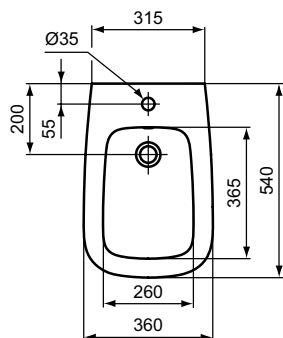

WC-Paket ohne Spülrand

Produkt	Bestell-Nr.
WC-Paket ohne Spülrand	T365701

bestehend aus Wand-WC T365601 und WC-Sitz Softclosing K863901

BIDET

B x T x H mm	Bestell-Nr.
Bidet	T3668xx

CONNECT SPACE WASCHTISCHE

Waschtisch mit erweiterter Ablage links

B x T x H mm	Bestell-Nr.
700 x 380 x 175 (Ablage links)	E1327xx
600 x 380 x 175 (Ablage links)	E1325xx

Waschtisch mit erweiterter Ablage rechts

B x T x H mm	Bestell-Nr.
700 x 380 x 175 (Ablage rechts)	E1328xx
600 x 380 x 175 (Ablage rechts)	E1326xx