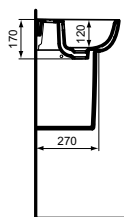

CONNECT E WASCHTISCHE

Waschtisch

Maße mm	Bestell-Nr.
650 mm	T3659xx
600 mm	T3660xx
550 mm	T3661xx
500 mm	T3662xx

Halbsäule T366501

Handwaschbecken

Maße mm	Bestell-Nr.
450 mm	T3663xx
Halbsäule	T290301

Eck-Waschtisch

Maße mm	Bestell-Nr.
450 mm	T3664xx

	A	B	C	D	E	F	G	H	J	K
T3659	650	465	575	310	510	145	190	280	160	490
T3660	600	455	525	300	520	145	190	280	160	490
T3661	550	450	480	295	470	130	180	280	150	480
T3662	500	415	435	265	470	130	180	200	150	480