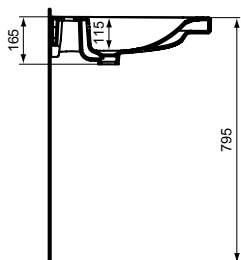

CONNECT FREEDOM WASCHTISCHE WCs

Waschtisch unterfahrbar

Maße mm	Bestell-Nr.
800 mm (unterfahrbar)	E5484xx
600 mm (unterfahrbar)	E5482xx
600 mm (unterfahrbar, ohne Überlauf)	E5485xx

Wandtiefpülklosett Plus 6

B x T x H mm	Bestell-Nr.
360 x 540 x 400	E6075xx
Produkt	Bestell-Nr.
WC-Sitz Softclosing	E712701
WC-Sitz	E712801

Wandtiefpülklosett barrierefrei ohne Spülrand

B x T x H mm	Bestell-Nr.
360 x 700 x 385	E8194xx
Produkt	Bestell-Nr.
WC-Sitz	E822501
WC-Sitzring	E822601
WC-Sitz mit Stangenscharnier	E824401
WC-Sitzring mit Stangenscharnier	E821801