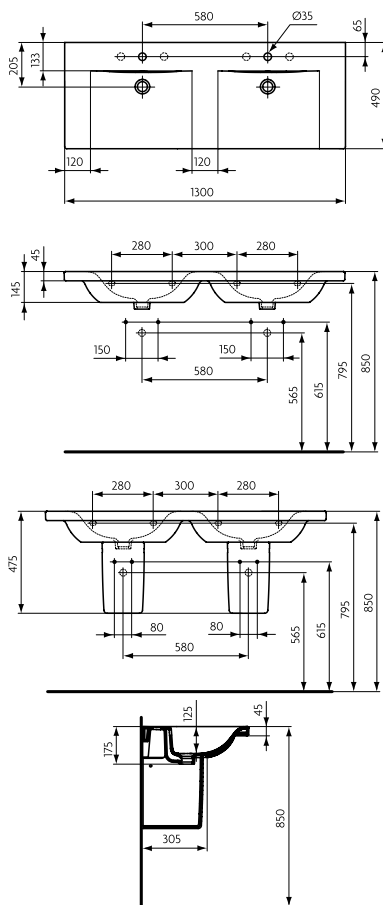

B x T x H mm Bestell-Nr.
550 x 455 x 175 **E7147xx**
500 x 420 x 175 **E7146xx**
450 x 360 x 165 **Handwaschbecken**
E7145xx

	A	B	C	D	E	F	G	H	J	K	L	M	Keramik	Hahnbocher
E 7147 ..	550	430	275	195	455	430	140	175	470	280	565	615	•	•
E 7146 ..	500	380	245	195	420	380	140	175	470	190	570	620	•	•
E 7145 ..	450	360	205	170	360	360	125	185	460	180	580	630	•	•

* ohne Standsäule

Halbeinbauwaschtisch Sphere

B x T x H mm Bestell-Nr.
550 x 465 x 170 **E7923xx**
450 x 450 x 170 **E8065xx**

	A	B	C
E 7923 ..	550	430	465
E 8065 ..	450	350	450

CONNECT WASCHTISCHE

Aufsatzschale Sphere

B x T x H mm	Bestell-Nr.
430 x 430 x 165	E8040xx

* vorgeschlagenes Maß

Möbeldoppelwaschtisch

B x T x H mm	Bestell-Nr.
1300 x 490 x 170	E8136xx

Möbelwaschtisch

B x T x H mm	Bestell-Nr.
1000 x 490 x 170	E8126xx
850 x 490 x 170	E8127xx
700 x 490 x 170	E8128xx

	A	B	C
E 8126..	1000	133	160
E 8127..	850	131	140
E 8128..	700	133	120

Handtuchhalter

B x T x H mm	Bestell-Nr.
1248 x 85 x 18	E6985AA
949 x 85 x 18	E6984AA
798 x 85 x 18	E6983AA
648 x 85 x 18	E6982AA
450 x 85 x 18 (zur seitlichen Montage)	E6981AA