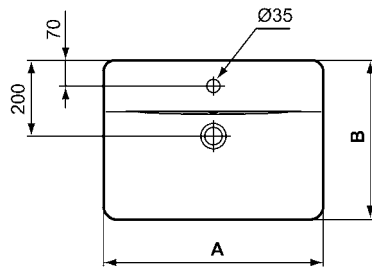

A	B
E 5044 ..	580	430
E 5043 ..	500	390