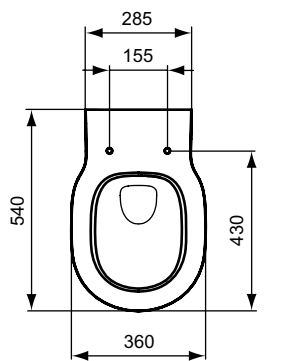

CONNECT WCs

Wandtiefpülklosett mit verdeckter Befestigung

B x T x H mm	Bestell-Nr.
360 x 540 x 340	E7718xx

Produkt	Bestell-Nr.
WC-Sitz Softclosing	E712701
WC-Sitz	E712801
WC-Sitz Flat Softclosing	E772401
WC-Sitz flat	E772301

Wandflachspülklosett

B x T x H mm	Bestell-Nr.
360 x 540 x 340	E8017xx

Produkt	Bestell-Nr.
WC-Sitz Softclosing	E712701
WC-Sitz	E712801
WC-Sitz Flat Softclosing	E772401
WC-Sitz flat	E772301

Standtiefpülklosett

B x T x H mm	Bestell-Nr.
360 x 545 x 400	E8231xx

Produkt	Bestell-Nr.
WC-Sitz Softclosing	E712701
WC-Sitz	E712801
WC-Sitz Flat Softclosing	E772401
WC-Sitz flat	E772301