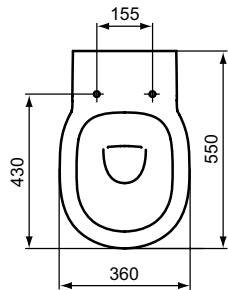

CONNECT FREEDOM WCs

CONNECT BLUE ARMATUREN

Standtiefpülklosett Plus 6

B x T x H mm	Bestell-Nr.
360 x 550 x 460	E6072xx
Produkt	Bestell-Nr.
WC-Sitz Softclosing	E712701
WC-Sitz	E712801

Waschtischarmaturen

Produkt	Bestell-Nr.
Waschtischarmatur	B9914AA
Waschtischarmatur ohne Ablaufgarnitur	B9917AA
Waschtischarmatur ND	B9919AA
Waschtischarmatur mit Durchflussbegrenzer 5l/min	B9936AA

Waschtischarmatur

Produkt	Bestell-Nr.
Waschtischarmatur PICCOLO	B0669AA