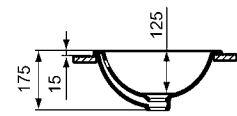

Einbauwaschtisch rechteckig

B x T x H mm	Bestell-Nr.
580 x 430 x 175 (mit Hahnbank)	E5044xx
500 x 390 x 175 (mit Hahnbank)	E5043xx

	A	B
E 5044 ..	580	430
E 5043 ..	500	390

Einbauwaschtisch rechteckig

B x T x H mm	Bestell-Nr.
580 x 410 x 175 (ohne Hahnbank)	E5059xx
500 x 380 x 175 (ohne Hahnbank)	E5057xx
420 x 350 x 175 (ohne Hahnbank)	E5055xx