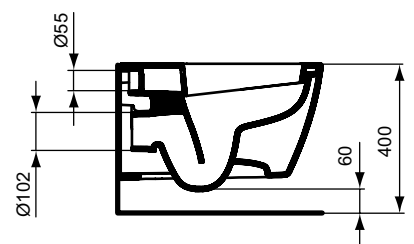

Produkt	Bestell-Nr.
WC-Sitz Softclosing	E712701
WC-Sitz	E712801
WC-Sitz Flat Softclosing	E772401
WC-Sitz flat	E772301

Wandtiefspülklosett

B x T x H mm
360 x 540 x 340

Bestell-Nr.
E8232xx

Produkt	Bestell-Nr.
WC-Sitz Softclosing	E712701
WC-Sitz	E712801
WC-Sitz Flat Softclosing	E772401
WC-Sitz flat	E772301