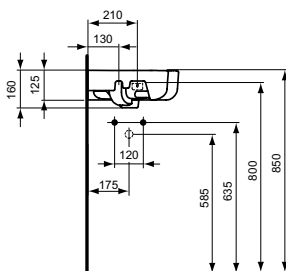

* ohne Standsäule

Handwaschbecken Arc

B x T x H mm
350 x 260 x 155

Bestell-Nr.
E7913xx

Eckwaschtisch Arc

B x T x H mm Bestell-Nr.
480 x 440 x 160 **E7136xx**

- 340 mm Schenkellänge

Waschtisch Sphere

B x T x H mm Bestell-Nr.
550 x 455 x 175 **E7147xx**
500 x 420 x 175 **E7146xx**
450 x 360 x 165 **Handwaschbecken**
E7145xx

	A	B	C	D	E	F	G	H	J	K	L	M	Keramik	Hahnbocher
E 7147 ..	550	430	275	195	455	430	140	175	470	280	565	615	•	•
E 7146 ..	500	380	245	195	420	380	140	175	470	190	570	620	•	•
E 7145 ..	450	360	205	170	360	360	125	185	460	180	580	630	•	•