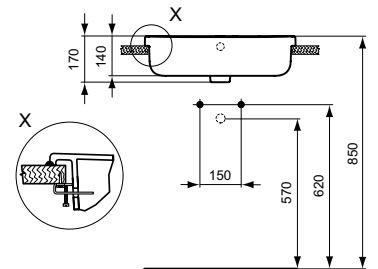

A	B	C
E 7923 ..	550	430	465
E 8065 ..	450	350	450