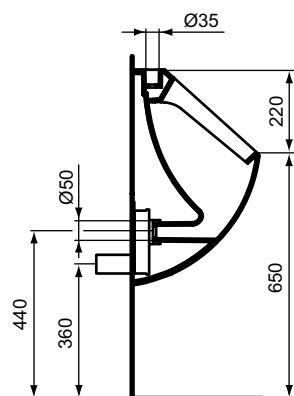

WC-Paket CONNECT

Produkt	Bestell-Nr.
WC-Paket	K2960xx

CONNECT URINALE

Absaugeurinal mit Deckel

B x T x H mm Bestell-Nr.
280 x 295 x 535 **E8166xx**

Absaugeurinal Zulauf von oben

B x T x H mm Bestell-Nr.
310 x 335 x 570 **E5672xx**

Absaugeurinal Zulauf von hinten

B x T x H mm Bestell-Nr.
310 x 335 x 570 **E5671xx**

CONNECT E WASCHTISCHE

Waschtisch

Maße mm	Bestell-Nr.
650 mm	T3659xx
600 mm	T3660xx
550 mm	T3661xx
500 mm	T3662xx

Halbsäule T366501