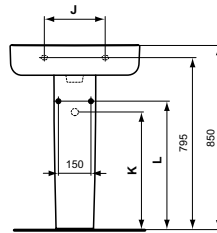

Halbeinbauwaschtisch Cube

B x T x H mm
500 x 360 x 165 links

Bestell-Nr.
E7794xx

Waschtisch Arc

B x T x H mm
700 x 460 x 175
650 x 460 x 175
600 x 460 x 175
550 x 455 x 175
450 x 360 x 160
Handwaschbecken

* 150 ohne Säule

	A	B	C	D	E	F	G	H	J	K	L	Keramik	Hahnlöcher
E 7740	700	570	275	195	460	140	175	475	280	570	620	•	•
E 7732	650	520	275	190	460	140	175	475	280	570	620	•	•
E 7135	600	480	280	190	460	140	175	470	280	565	615	•	•
E 7131	550	430	275	190	455	140	175	470	280	565	615	•	•
E 7130	450	360	205	175	360	125	180	455	190	585	655	•	•

* ohne Standsäule

Handwaschbecken Arc

B x T x H mm
350 x 260 x 155

Bestell-Nr.
E7913xx