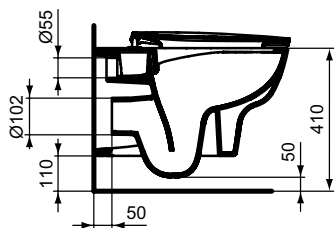

CONNECT E WC-PAKETE

WC-Paket ohne Spülrand

Produkt	Bestell-Nr.
WC-Paket ohne Spülrand	T365701

bestehend aus Wand-WC T365601 und WC-Sitz Softclosing K863901

BIDET

B x T x H mm	Bestell-Nr.
Bidet	T3668xx

CONNECT SPACE WASCHTISCHE

Waschtisch mit erweiterter Ablage links

B x T x H mm	Bestell-Nr.
700 x 380 x 175 (Ablage links)	E1327xx
600 x 380 x 175 (Ablage links)	E1325xx