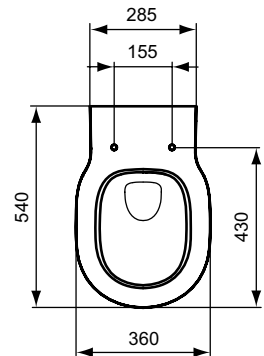

B x T x H mm
360 x 540 x 340

Bestell-Nr.
E8232xx

Produkt	Bestell-Nr.
WC-Sitz Softclosing	E712701
WC-Sitz	E712801
WC-Sitz Flat Softclosing	E772401
WC-Sitz flat	E772301