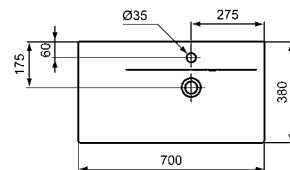

CONNECT E WC-PAKETE

WC-Paket ohne Spülrand

Produkt	Bestell-Nr.
WC-Paket ohne Spülrand	T365701

bestehend aus Wand-WC T365601 und WC-Sitz Softclosing K863901

BIDET

B x T x H mm	Bestell-Nr.
Bidet	T3668xx

CONNECT SPACE WASCHTISCHE

Waschtisch mit erweiterter Ablage links

B x T x H mm	Bestell-Nr.
700 x 380 x 175 (Ablage links)	E1327xx
600 x 380 x 175 (Ablage links)	E1325xx