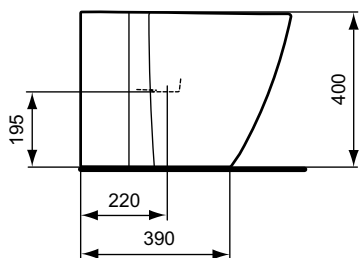

CONNECT RANDLOS WC

CONNECT WCs

Standbidet

B x T x H mm
360 x 545 x 400

Bestell-Nr.
E7125xx

Wandtiefspülklosett ohne Spülrand

B x T x H mm
360 x 540 x 340

Bestell-Nr.
E8174xx