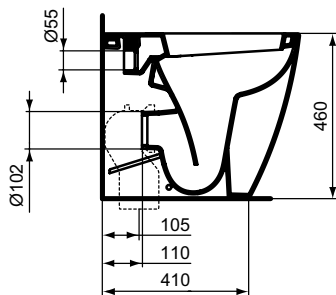

CONNECT FREEDOM WCs

CONNECT BLUE ARMATUREN

Standtiefpülklosett Plus 6

B x T x H mm	Bestell-Nr.
360 x 550 x 460	E6072xx
Produkt	Bestell-Nr.
WC-Sitz Softclosing	E712701
WC-Sitz	E712801

Waschtischarmaturen

Produkt	Bestell-Nr.
Waschtischarmatur	B9914AA
Waschtischarmatur ohne Ablaufgarnitur	B9917AA
Waschtischarmatur ND	B9919AA
Waschtischarmatur mit Durchflussbegrenzer 5l/min	B9936AA

Waschtischarmatur

Produkt	Bestell-Nr.
Waschtischarmatur PICCOLO	B0669AA