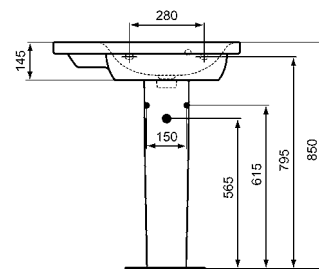

CONNECT E WC-PAKETE

WC-Paket ohne Spülrand

Produkt	Bestell-Nr.
WC-Paket ohne Spülrand	T365701

bestehend aus Wand-WC T365601 und WC-Sitz Softclosing K863901

BIDET

B x T x H mm	Bestell-Nr.
Bidet	T3668xx

CONNECT SPACE WASCHTISCHE

Waschtisch mit erweiterter Ablage links

B x T x H mm	Bestell-Nr.
700 x 380 x 175 (Ablage links)	E1327xx
600 x 380 x 175 (Ablage links)	E1325xx