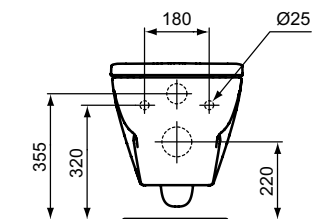

CONNECT E WC-PAKETE

WC-Paket ohne Spülrand

Produkt	Bestell-Nr.
WC-Paket ohne Spülrand	T365701

bestehend aus Wand-WC T365601 und WC-Sitz Softclosing K863901

BIDET

B x T x H mm	Bestell-Nr.
Bidet	T3668xx

CONNECT SPACE WASCHTISCHE

Waschtisch mit erweiterter Ablage links

B x T x H mm	Bestell-Nr.
700 x 380 x 175 (Ablage links)	E1327xx
600 x 380 x 175 (Ablage links)	E1325xx