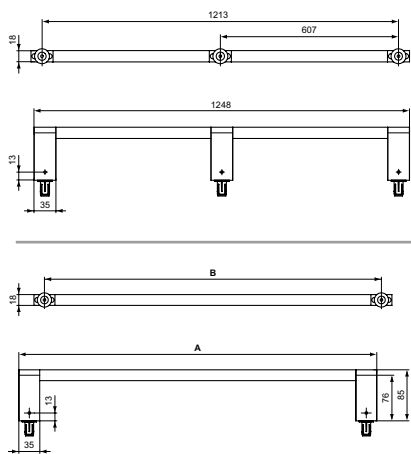

B x T x H mm Bestell-Nr.
550 x 455 x 175 **E7147xx**
500 x 420 x 175 **E7146xx**
450 x 360 x 165 **Handwaschbecken**
E7145xx

	A	B	C	D	E	F	G	H	J	K	L	M	Keramik	Hahnbocher
E 7147 ..	550	430	275	195	455	430	140	175	470	280	565	615	•	•
E 7146 ..	500	380	245	195	420	380	140	175	470	190	570	620	•	•
E 7145 ..	450	360	205	170	360	360	125	185	460	180	580	630	•	•

B x T x H mm	Bestell-Nr.
430 x 430 x 165	E8040xx

* vorgeschlagenes Maß

Möbeldoppelwaschtisch

B x T x H mm	Bestell-Nr.
1300 x 490 x 170	E8136xx

Möbelwaschtisch

B x T x H mm	Bestell-Nr.
1000 x 490 x 170	E8126xx
850 x 490 x 170	E8127xx
700 x 490 x 170	E8128xx

	A	B	C
E 8126..	1000	133	160
E 8127..	850	131	140
E 8128..	700	133	120

Handtuchhalter

B x T x H mm	Bestell-Nr.
1248 x 85 x 18	E6985AA
949 x 85 x 18	E6984AA
798 x 85 x 18	E6983AA
648 x 85 x 18	E6982AA
450 x 85 x 18 (zur seitlichen Montage)	E6981AA