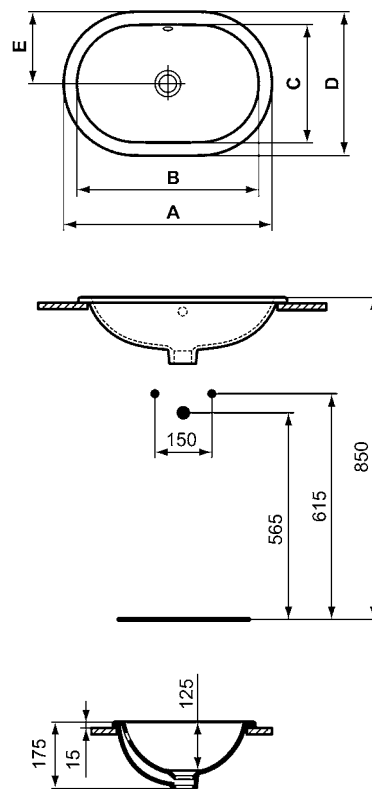

Einbauwaschtisch rund

B x T x H mm	Bestell-Nr.
480 x 480 x 175 (ohne Hahnbank)	E5053xx
380 x 380 x 165 (ohne Hahnbank)	E5051xx

	A	B	C	D	E	F	G
E 5053 ..	480	405	240	540	590	175	130
E 5051 ..	380	310	190	550	600	165	120

CONNECT WASCHTISCHE

Unterbauwaschtisch rund

B x T x H mm	Bestell-Nr.
480 x 480 x 175	E5054xx
380 x 380 x 165	E5052xx

	A	B	C	D	E	F	G
E 5054 ..	480	405	240	540	590	175	130
E 5052 ..	380	310	190	550	600	165	120

Einbauwaschtisch oval

B x T x H mm	Bestell-Nr.
620 x 460 x 175 (mit Hahnbank)	E5040xx
550 x 430 x 175 (mit Hahnbank)	E5039xx
480 x 400 x 175 (mit Hahnbank)	E5038xx

	A	B
E 5040 ..	620	460
E 5039 ..	550	430
E 5038 ..	480	400

Einbauwaschtisch oval

B x T x H mm	Bestell-Nr.
620 x 410 x 175 (ohne Hahnbank)	E5049xx
550 x 380 x 175 (ohne Hahnbank)	E5047xx
480 x 350 x 175 (ohne Hahnbank)	E5045xx

	A	B	C	D	E
E 5049 ..	620	545	335	410	205
E 5047 ..	550	480	310	380	190
E 5045 ..	480	415	285	350	175