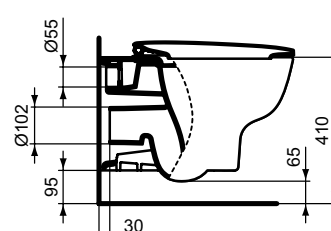

Produkt	Bestell-Nr.
WC-Sitz	K863801
WC-Sitz Softclosing	K863901

WC-Paket AquaBlade

Produkt	Bestell-Nr.
WC-Paket AquaBlade	T366701

bestehend aus Wand-WC T366601 und WC-Sitz Softclosing T367001

CONNECT E WC-PAKETE