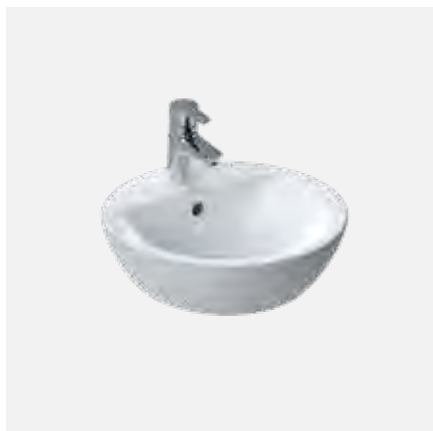

* ohne Standsäule

Halbeinbauwaschtisch Sphere

B x T x H mm Bestell-Nr.
550 x 465 x 170 **E7923xx**
450 x 450 x 170 **E8065xx**

	A	B	C
E 7923 ..	550	430	465
E 8065 ..	450	350	450

CONNECT WASCHTISCHE

Aufsatzschale Sphere