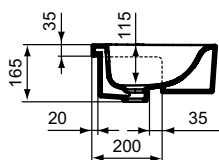

Halbeinbauwaschtisch Cube

B x T x H mm
500 x 360 x 165 links

Bestell-Nr.
E7794xx

Waschtisch Arc

B x T x H mm
700 x 460 x 175
650 x 460 x 175
600 x 460 x 175
550 x 455 x 175
450 x 360 x 160
Handwaschbecken

* 150 ohne Säule

	A	B	C	D	E	F	G	H	J	K	L	Keramik	Hahnlöcher
E 7740	700	570	275	195	460	140	175	475	280	570	620	•	•
E 7732	650	520	275	190	460	140	175	475	280	570	620	•	•
E 7135	600	480	280	190	460	140	175	470	280	565	615	•	•
E 7131	550	430	275	190	455	140	175	470	280	565	615	•	•
E 7130	450	360	205	175	360	125	180	455	190	585	655	•	•

* ohne Standsäule

Handwaschbecken Arc

B x T x H mm
350 x 260 x 155

Bestell-Nr.
E7913xx