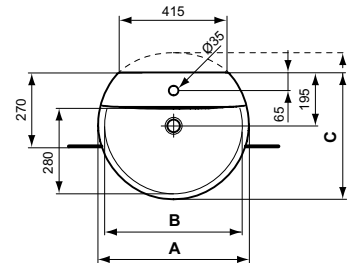

* ohne Standsäule

Handwaschbecken Arc

B x T x H mm
350 x 260 x 155

Bestell-Nr.
E7913xx

Eckwaschtisch Arc

B x T x H mm Bestell-Nr.
480 x 440 x 160 **E7136xx**

- 340 mm Schenkellänge

Waschtisch Sphere

B x T x H mm Bestell-Nr.
550 x 455 x 175 **E7147xx**
500 x 420 x 175 **E7146xx**
450 x 360 x 165 **Handwaschbecken**
E7145xx

	A	B	C	D	E	F	G	H	J	K	L	M	Keramik	Hahnbocher
E 7147 ..	550	430	275	195	455	430	140	175	470	280	565	615	•	•
E 7146 ..	500	380	245	195	420	380	140	175	470	190	570	620	•	•
E 7145 ..	450	360	205	170	360	360	125	185	460	180	580	630	•	•

* ohne Standsäule

Halbeinbauwaschtisch Sphere

B x T x H mm Bestell-Nr.
550 x 465 x 170 **E7923xx**
450 x 450 x 170 **E8065xx**

	A	B	C
E 7923 ..	550	430	465
E 8065 ..	450	350	450

CONNECT WASCHTISCHE

Aufsatzschale Sphere