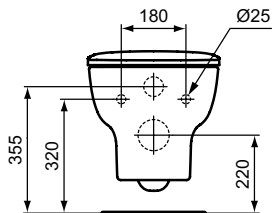

Wand-WC AquaBlade

B x T x H mm	Bestell-Nr.
360 x 540 x 345	T3666xx

Produkt	Bestell-Nr.
WC-Sitz	T366901
WC-Sitz Softclosing	T367001

Wand-WC Universal ohne Spülrand

B x T x H mm	Bestell-Nr.
360 x 540 x 360	T3656xx

Produkt	Bestell-Nr.
WC-Sitz	K863801
WC-Sitz Softclosing	K863901

WC-Paket AquaBlade

Produkt	Bestell-Nr.
WC-Paket AquaBlade	T366701

bestehend aus Wand-WC T366601 und WC-Sitz Softclosing T367001