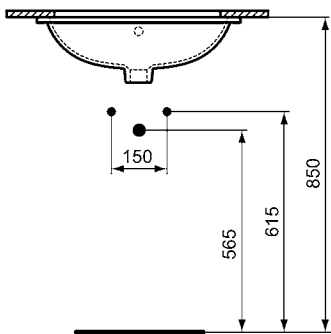

Einbauwaschtisch oval

B x T x H mm	Bestell-Nr.
620 x 460 x 175 (mit Hahnbank)	E5040xx
550 x 430 x 175 (mit Hahnbank)	E5039xx
480 x 400 x 175 (mit Hahnbank)	E5038xx

	A	B
E 5040 ..	620	460
E 5039 ..	550	430
E 5038 ..	480	400

Einbauwaschtisch oval

B x T x H mm	Bestell-Nr.
620 x 410 x 175 (ohne Hahnbank)	E5049xx
550 x 380 x 175 (ohne Hahnbank)	E5047xx
480 x 350 x 175 (ohne Hahnbank)	E5045xx

	A	B	C	D	E
E 5049 ..	620	545	335	410	205
E 5047 ..	550	480	310	380	190
E 5045 ..	480	415	285	350	175

Unterbauwaschtisch oval

B x T x H mm	Bestell-Nr.
620 x 410 x 175	E5050xx
550 x 380 x 175	E5048xx
480 x 350 x 175	E5046xx

	A	B	C	D	E
E 5050 ..	620	545	335	410	205
E 5048 ..	550	480	310	380	190
E 5046 ..	480	415	285	350	175