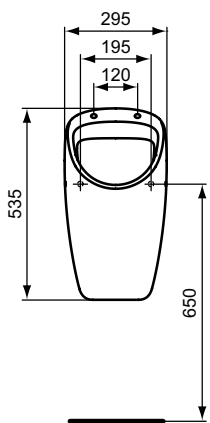

WC-Paket CONNECT

Produkt	Bestell-Nr.
WC-Paket	K2960xx

CONNECT URINALE

Absaugeurinal mit Deckel

B x T x H mm Bestell-Nr.
280 x 295 x 535 **E8166xx**

Absaugeurinal Zulauf von oben

B x T x H mm Bestell-Nr.
310 x 335 x 570 **E5672xx**

Absaugeurinal Zulauf von hinten

B x T x H mm Bestell-Nr.
310 x 335 x 570 **E5671xx**

CONNECT E WASCHTISCHE

Waschtisch

Maße mm	Bestell-Nr.
650 mm	T3659xx
600 mm	T3660xx
550 mm	T3661xx
500 mm	T3662xx

Halbsäule T366501