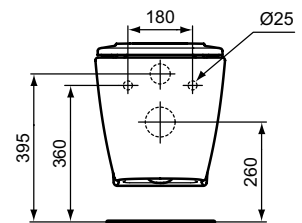

CONNECT FREEDOM WASCHTISCHE WCs

Waschtisch unterfahrbar

Maße mm	Bestell-Nr.
800 mm (unterfahrbar)	E5484xx
600 mm (unterfahrbar)	E5482xx
600 mm (unterfahrbar, ohne Überlauf)	E5485xx

Wandtiefpülklosett Plus 6

B x T x H mm	Bestell-Nr.
360 x 540 x 400	E6075xx
Produkt	Bestell-Nr.
WC-Sitz Softclosing	E712701
WC-Sitz	E712801

Wandtiefpülklosett barrierefrei ohne Spülrand

B x T x H mm	Bestell-Nr.
360 x 700 x 385	E8194xx
Produkt	Bestell-Nr.
WC-Sitz	E822501
WC-Sitzring	E822601
WC-Sitz mit Stangenscharnier	E824401
WC-Sitzring mit Stangenscharnier	E821801