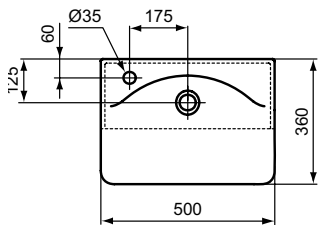

Halbeinbauwaschtisch Cube

B x T x H mm
500 x 360 x 165 links

Bestell-Nr.
E7794xx

Waschtisch Arc

B x T x H mm
700 x 460 x 175
650 x 460 x 175
600 x 460 x 175
550 x 455 x 175
450 x 360 x 160
Handwaschbecken

* 150 ohne Säule

	A	B	C	D	E	F	G	H	J	K	L	Keramik	Hahnlöcher
E 7740	700	570	275	195	460	140	175	475	280	570	620	•	•
E 7732	650	520	275	190	460	140	175	475	280	570	620	•	•
E 7135	600	480	280	190	460	140	175	470	280	565	615	•	•
E 7131	550	430	275	190	455	140	175	470	280	565	615	•	•
E 7130	450	360	205	175	360	125	180	455	190	585	655	•	•

* ohne Standsäule

Handwaschbecken Arc

B x T x H mm
350 x 260 x 155

Bestell-Nr.
E7913xx