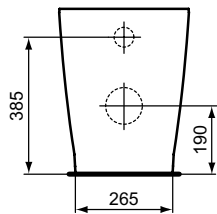

CONNECT FREEDOM WCs

CONNECT BLUE ARMATUREN

Standtiefpülklosett Plus 6

B x T x H mm	Bestell-Nr.
360 x 550 x 460	E6072xx
Produkt	Bestell-Nr.
WC-Sitz Softclosing	E712701
WC-Sitz	E712801

Waschtischarmaturen

Produkt	Bestell-Nr.
Waschtischarmatur	B9914AA
Waschtischarmatur ohne Ablaufgarnitur	B9917AA
Waschtischarmatur ND	B9919AA
Waschtischarmatur mit Durchflussbegrenzer 5l/min	B9936AA

Waschtischarmatur

Produkt	Bestell-Nr.
Waschtischarmatur PICCOLO	B0669AA