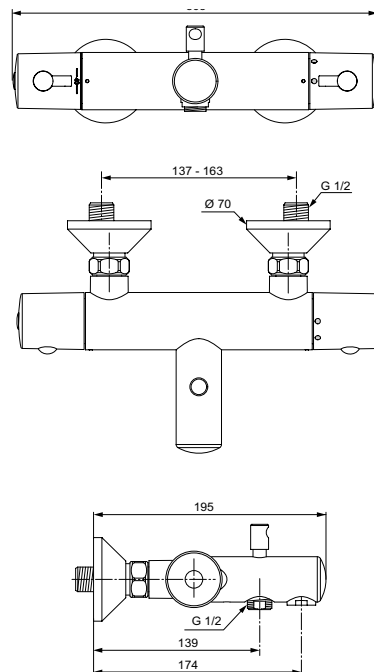

CONNECT BLUE ARMATUREN

Badarmaturen

Produkt	Bestell-Nr.
Badarmatur AP	B9921AA
Badarmatur UP	A5802AA
Badarmatur UP eigensicher	A6006AA

Brausearmaturen

Produkt	Bestell-Nr.
Brausearmatur AP	B9924AA
Brausearmatur UP	A5801AA

Badethermostat

Produkt	Bestell-Nr.
Badethermostat AP	A6418AA