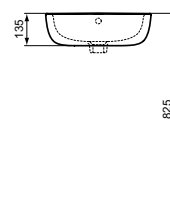

A	B	C	D	E	F	G	H	J	K
T3659	650	465	575	310	510	145	190	280	160	490
T3660	600	455	525	300	520	145	190	280	160	490
T3661	550	450	480	295	470	130	180	280	150	480
T3662	500	415	435	265	470	130	180	200	150	480