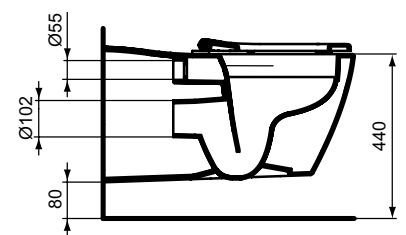

CONNECT FREEDOM WASCHTISCHE WCs

Waschtisch unterfahrbar

Maße mm	Bestell-Nr.
800 mm (unterfahrbar)	E5484xx
600 mm (unterfahrbar)	E5482xx
600 mm (unterfahrbar, ohne Überlauf)	E5485xx

Wandtiefpülklosett Plus 6

B x T x H mm	Bestell-Nr.
360 x 540 x 400	E6075xx
Produkt	Bestell-Nr.
WC-Sitz Softclosing	E712701
WC-Sitz	E712801

Wandtiefpülklosett barrierefrei ohne Spülrand

B x T x H mm	Bestell-Nr.
360 x 700 x 385	E8194xx
Produkt	Bestell-Nr.
WC-Sitz	E822501
WC-Sitzring	E822601
WC-Sitz mit Stangenscharnier	E824401
WC-Sitzring mit Stangenscharnier	E821801