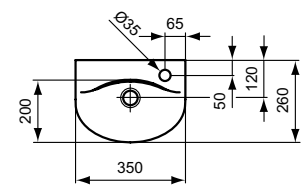

Halbeinbauwaschtisch Cube

B x T x H mm
500 x 360 x 165 links

Bestell-Nr.
E7794xx

Waschtisch Arc

B x T x H mm
700 x 460 x 175
650 x 460 x 175
600 x 460 x 175
550 x 455 x 175
450 x 360 x 160
Handwaschbecken

* 150 ohne Säule

	A	B	C	D	E	F	G	H	J	K	L	Keramik	Hahnlöcher
E 7740	700	570	275	195	460	140	175	475	280	570	620	•	•
E 7732	650	520	275	190	460	140	175	475	280	570	620	•	•
E 7135	600	480	280	190	460	140	175	470	280	565	615	•	•
E 7131	550	430	275	190	455	140	175	470	280	565	615	•	•
E 7130	450	360	205	175	360	125	180	455	190	585	655	•	•

* ohne Standsäule

Handwaschbecken Arc

B x T x H mm
350 x 260 x 155

Bestell-Nr.
E7913xx