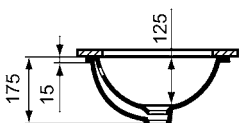

A	B	C	D	E
E 5050 ..	620	545	335	410	205
E 5048 ..	550	480	310	380	190
E 5046 ..	480	415	285	350	175