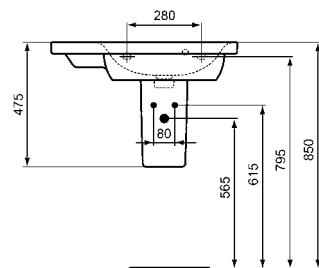

CONNECT E WC-PAKETE

WC-Paket ohne Spülrand

Produkt	Bestell-Nr.
WC-Paket ohne Spülrand	T365701

bestehend aus Wand-WC T365601 und WC-Sitz Softclosing K863901

BIDET

B x T x H mm	Bestell-Nr.
Bidet	T3668xx

CONNECT SPACE WASCHTISCHE

Waschtisch mit erweiterter Ablage links

B x T x H mm	Bestell-Nr.
700 x 380 x 175 (Ablage links)	E1327xx
600 x 380 x 175 (Ablage links)	E1325xx