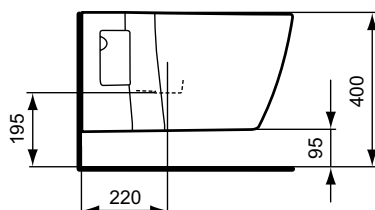

CONNECT WASCHTISCHE

BIDETS

Unterbauwaschtisch rechteckig

B x T x H mm	Bestell-Nr.
580 x 410 x 175	E5061xx
500 x 380 x 175	E5058xx
420 x 350 x 175	E5056xx

	A	B	C	D	E
E 5061 ..	580	510	340	410	205
E 5058 ..	500	430	310	380	190
E 5056 ..	420	355	285	350	175

Wandbidet

B x T x H mm	Bestell-Nr.
360 x 540 x 305	E7126xx

Wandbidet mit verdeckter Befestigung

B x T x H mm	Bestell-Nr.
360 x 540 x 305	E7722xx