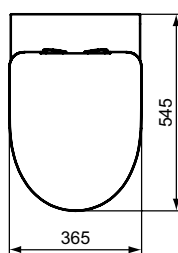

Wand-WC AquaBlade

B x T x H mm	Bestell-Nr.
360 x 540 x 345	T3666xx

Produkt	Bestell-Nr.
WC-Sitz	T366901
WC-Sitz Softclosing	T367001

Wand-WC Universal ohne Spülrand

B x T x H mm	Bestell-Nr.
360 x 540 x 360	T3656xx

Produkt	Bestell-Nr.
WC-Sitz	K863801
WC-Sitz Softclosing	K863901

WC-Paket AquaBlade

Produkt	Bestell-Nr.
WC-Paket AquaBlade	T366701

bestehend aus Wand-WC T366601 und WC-Sitz Softclosing T367001