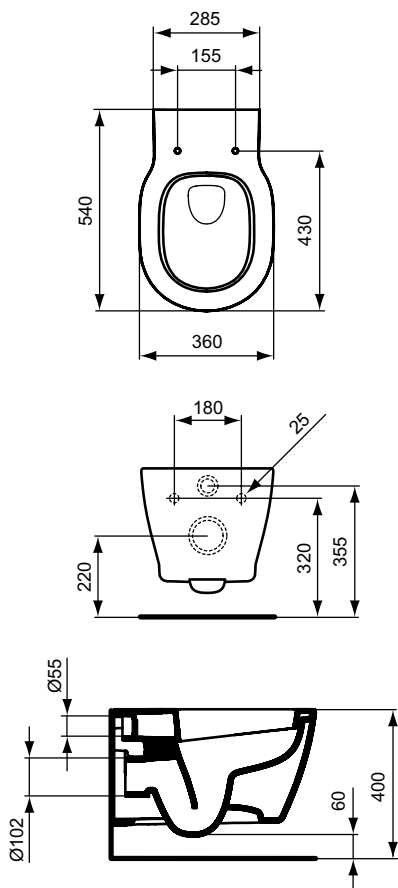

Wandtiefpülklosett AquaBlade

B x T x H mm
360 x 520 x 340

Bestell-Nr.
E0479xx

Produkt	Bestell-Nr.
WC-Sitz Softclosing	E712701
WC-Sitz	E712801
WC-Sitz Flat Softclosing	E772401
WC-Sitz flat	E772301

Standtiefpülklosett AquaBlade

B x T x H mm
360 x 520 x 400

Bestell-Nr.
E0524xx

Produkt	Bestell-Nr.
WC-Sitz Softclosing	E712701
WC-Sitz	E712801
WC-Sitz Flat Softclosing	E772401
WC-Sitz flat	E772301

Standtiefpülklosett- Kombination

B x T x H mm

Bestell-Nr.

360 x 660 x 775
(Abgang außen waagrecht)

E8233xx

Produkt	Bestell-Nr.
Spülkasten Cube 6 l (Zulauf unten)	E7970xx
Spülkasten Cube 6 l (Zulauf seitlich)	E7971xx
Spülkasten Arc 6 l (Zulauf unten)	E7856xx
Spülkasten Arc 6 l (Zulauf seitlich)	E7861xx
WC-Sitz Softclosing	E712701
WC-Sitz	E712801