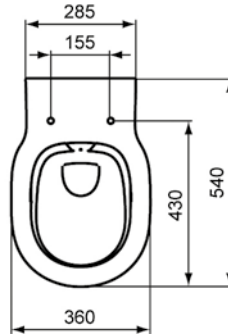

CONNECT RANDLOS WC

CONNECT WCs

Standbidet

B x T x H mm
360 x 545 x 400

Bestell-Nr.
E7125xx

Wandtiefspülklosett ohne Spülrand

B x T x H mm
360 x 540 x 340

Bestell-Nr.
E8174xx

Produkt	Bestell-Nr.
WC-Sitz Softclosing	E712701
WC-Sitz	E712801
WC-Sitz Flat Softclosing	E772401
WC-Sitz flat	E772301

Wandtiefspülklosett

B x T x H mm
360 x 540 x 340

Bestell-Nr.
E8232xx

Produkt	Bestell-Nr.
WC-Sitz Softclosing	E712701
WC-Sitz	E712801
WC-Sitz Flat Softclosing	E772401
WC-Sitz flat	E772301