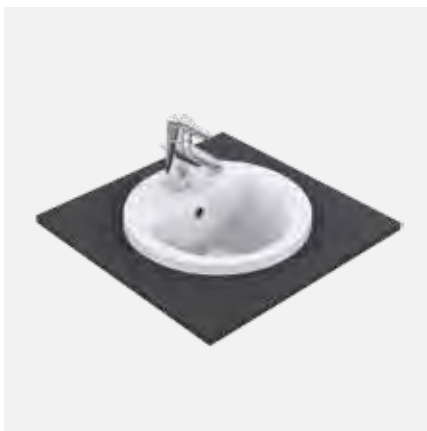

Einbauwaschtisch rund

B x T x H mm	Bestell-Nr.
480 x 480 x 175 (mit Hahnbank)	E5042xx
380 x 380 x 165 (mit Hahnbank)	E5041xx