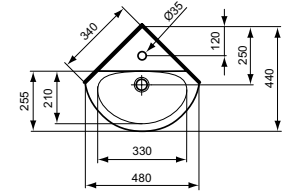

* ohne Standsäule

Handwaschbecken Arc

B x T x H mm
350 x 260 x 155

Bestell-Nr.
E7913xx

Eckwaschtisch Arc

B x T x H mm Bestell-Nr.
480 x 440 x 160 **E7136xx**

- 340 mm Schenkellänge

Waschtisch Sphere

B x T x H mm Bestell-Nr.
550 x 455 x 175 **E7147xx**
500 x 420 x 175 **E7146xx**
450 x 360 x 165 **Handwaschbecken**
E7145xx

	A	B	C	D	E	F	G	H	J	K	L	M	Keramik	Hahnbocher
E 7147 ..	550	430	275	195	455	430	140	175	470	280	565	615	•	•
E 7146 ..	500	380	245	195	420	380	140	175	470	190	570	620	•	•
E 7145 ..	450	360	205	170	360	360	125	185	460	180	580	630	•	•