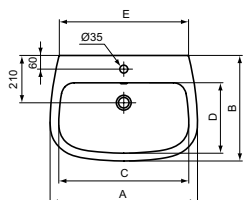

WC-Paket CONNECT

Produkt	Bestell-Nr.
WC-Paket	K2960xx

CONNECT URINALE

Absaugeurinal mit Deckel

B x T x H mm Bestell-Nr.
280 x 295 x 535 **E8166xx**

Absaugeurinal Zulauf von oben

B x T x H mm Bestell-Nr.
310 x 335 x 570 **E5672xx**

Absaugeurinal Zulauf von hinten

B x T x H mm Bestell-Nr.
310 x 335 x 570 **E5671xx**

CONNECT E WASCHTISCHE

Waschtisch

Maße mm	Bestell-Nr.
650 mm	T3659xx
600 mm	T3660xx
550 mm	T3661xx
500 mm	T3662xx

Halbsäule T366501

Handwaschbecken

Maße mm	Bestell-Nr.
450 mm	T3663xx
Halbsäule	T290301

Eck-Waschtisch

Maße mm	Bestell-Nr.
450 mm	T3664xx

	A	B	C	D	E	F	G	H	J	K
T3659	650	465	575	310	510	145	190	280	160	490
T3660	600	455	525	300	520	145	190	280	160	490
T3661	550	450	480	295	470	130	180	280	150	480
T3662	500	415	435	265	470	130	180	200	150	480