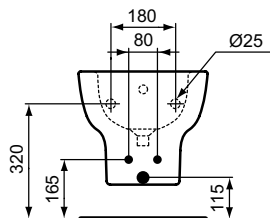

WC-Paket ohne Spülrand

Produkt	Bestell-Nr.
WC-Paket ohne Spülrand	T365701

bestehend aus Wand-WC T365601 und WC-Sitz Softclosing K863901

BIDET

B x T x H mm	Bestell-Nr.
Bidet	T3668xx

CONNECT SPACE WASCHTISCHE