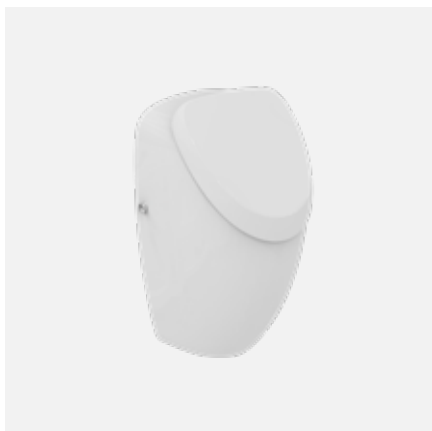

CONNECT URINALE

Absaugeurinal mit Deckel

B x T x H mm   Bestell-Nr.
280 x 295 x 535   **E8166xx**