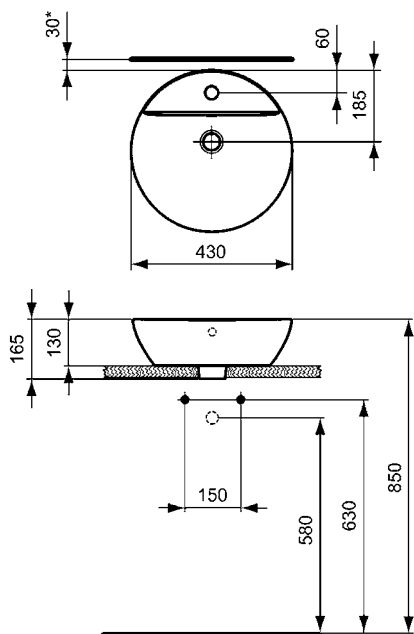

* vorgeschlagenes Maß