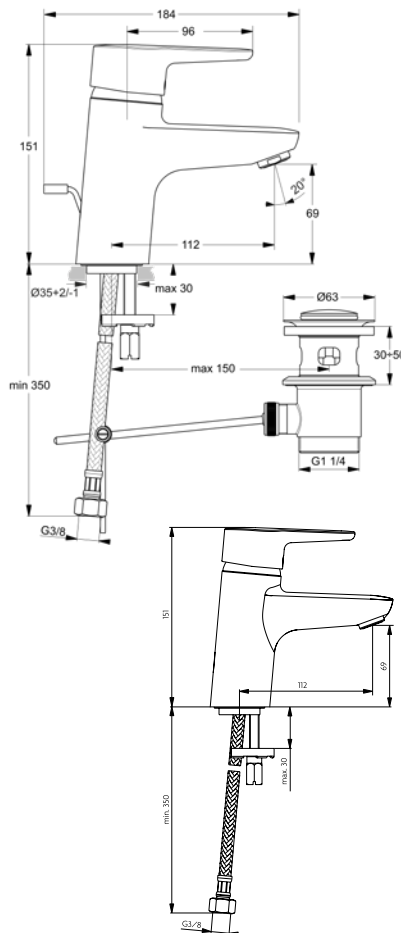

CONNECT FREEDOM WCs

CONNECT BLUE ARMATUREN

Standtiefpülklosett Plus 6

B x T x H mm	Bestell-Nr.
360 x 550 x 460	E6072xx
Produkt	Bestell-Nr.
WC-Sitz Softclosing	E712701
WC-Sitz	E712801

Waschtischarmaturen

Produkt	Bestell-Nr.
Waschtischarmatur	B9914AA
Waschtischarmatur ohne Ablaufgarnitur	B9917AA
Waschtischarmatur ND	B9919AA
Waschtischarmatur mit Durchflussbegrenzer 5l/min	B9936AA