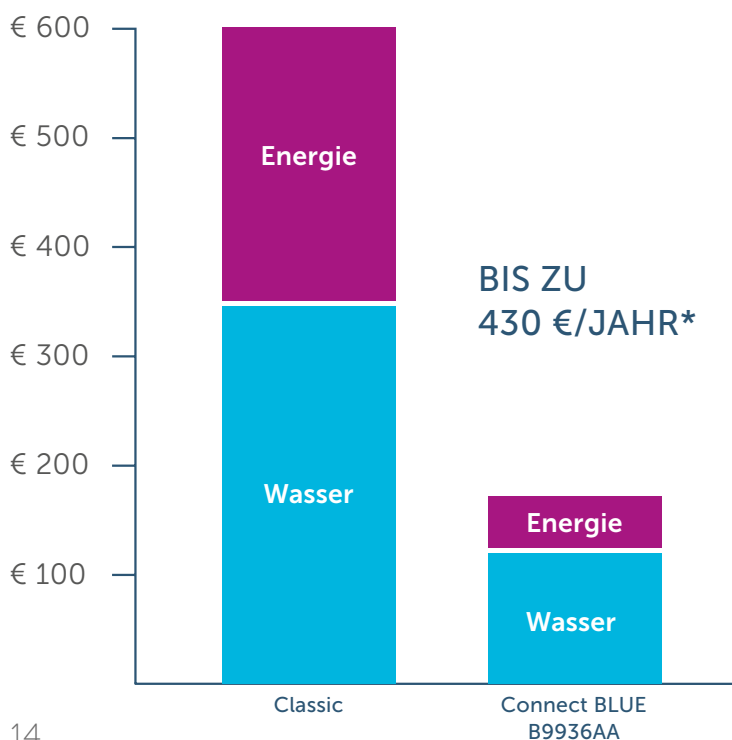

CONNECT BLUE – SPARSAM, SAUBER, SICHER

Seit über 40 Jahren widmet sich Ideal Standard der konsequenten Entwicklung von Produkten, die den aktuellen und zukünftigen Anforderungen an Nachhaltigkeit und Umweltfreundlichkeit entsprechen. Ideal Standard strebt heute mehr denn je danach, dass alle seine Produkte so wenig negative Auswirkungen wie möglich auf die Ressourcen der Erde haben, um unseren Planeten jetzt und für die kommenden Generationen zu schützen.

WASSER UND GELD SPAREN

- Dank der innovativen IdealBlue-Technologie bleibt weniger so genanntes Stagnationswasser im Auslauf stehen. Die gewünschte Wassertemperatur wird dadurch 10 x schneller als bei einer klassischen Armatur erreicht. Das spart zusätzlich Wasser und Energie und sorgt für mehr Komfort.
- Durch die Wasser- und Energieersparnis ergibt sich bei einem durchschnittlichen Familienhaushalt eine Gesamtersparnis von 430 Euro pro Jahr.*

* Berechnungsbasis: reduzierte Durchflussleistung 5 l/Min. statt 13,5 l/Min., 7 Zapfvorgänge/Tag: 2 x kalt, 5 x warm, Nutzungsdauer 365 Tage.