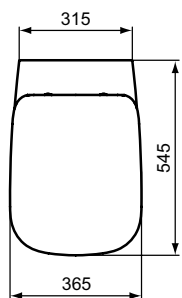

Wand-WC AquaBlade

B x T x H mm	Bestell-Nr.
360 x 540 x 345	T3666xx

Produkt	Bestell-Nr.
WC-Sitz	T366901
WC-Sitz Softclosing	T367001

Wand-WC Universal ohne Spülrand

B x T x H mm	Bestell-Nr.
360 x 540 x 360	T3656xx

Produkt	Bestell-Nr.
WC-Sitz	K863801
WC-Sitz Softclosing	K863901

WC-Paket AquaBlade

Produkt	Bestell-Nr.
WC-Paket AquaBlade	T366701

bestehend aus Wand-WC T366601 und WC-Sitz Softclosing T367001