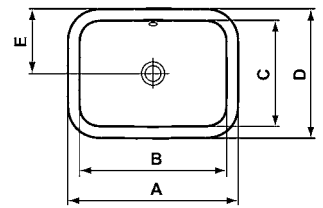

Einbauwaschtisch rechteckig

B x T x H mm	Bestell-Nr.
580 x 430 x 175 (mit Hahnbank)	E5044xx
500 x 390 x 175 (mit Hahnbank)	E5043xx

	A	B
E 5044 ..	580	430
E 5043 ..	500	390

Einbauwaschtisch rechteckig

B x T x H mm	Bestell-Nr.
580 x 410 x 175 (ohne Hahnbank)	E5059xx
500 x 380 x 175 (ohne Hahnbank)	E5057xx
420 x 350 x 175 (ohne Hahnbank)	E5055xx