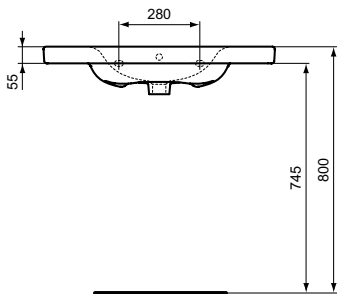

CONNECT FREEDOM WASCHTISCHE WCs

Waschtisch unterfahrbar

Maße mm	Bestell-Nr.
800 mm (unterfahrbar)	E5484xx
600 mm (unterfahrbar)	E5482xx
600 mm (unterfahrbar, ohne Überlauf)	E5485xx

Wandtiefpülklosett Plus 6

B x T x H mm	Bestell-Nr.
360 x 540 x 400	E6075xx
Produkt	Bestell-Nr.
WC-Sitz Softclosing	E712701
WC-Sitz	E712801

Wandtiefpülklosett barrierefrei ohne Spülrand

B x T x H mm	Bestell-Nr.
360 x 700 x 385	E8194xx
Produkt	Bestell-Nr.
WC-Sitz	E822501
WC-Sitzring	E822601
WC-Sitz mit Stangenscharnier	E824401
WC-Sitzring mit Stangenscharnier	E821801