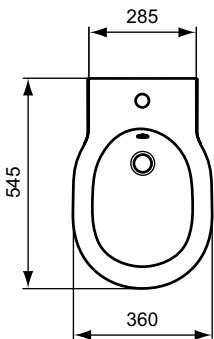

	A	B	C	D	E
E 5059 ..	580	510	340	410	205
E 5057 ..	500	430	310	380	190
E 5055 ..	420	355	285	350	175

CONNECT WASCHTISCHE

BIDETS

Unterbauwaschtisch rechteckig

B x T x H mm	Bestell-Nr.
580 x 410 x 175	E5061xx
500 x 380 x 175	E5058xx
420 x 350 x 175	E5056xx

	A	B	C	D	E
E 5061 ..	580	510	340	410	205
E 5058 ..	500	430	310	380	190
E 5056 ..	420	355	285	350	175

Wandbidet

B x T x H mm	Bestell-Nr.
360 x 540 x 305	E7126xx

Wandbidet mit verdeckter Befestigung

B x T x H mm	Bestell-Nr.
360 x 540 x 305	E7722xx

CONNECT RANDLOS WC

CONNECT WCs

Standbidet

B x T x H mm
360 x 545 x 400

Bestell-Nr.
E7125xx

Wandtiefspülklosett ohne Spülrand

B x T x H mm
360 x 540 x 340

Bestell-Nr.
E8174xx