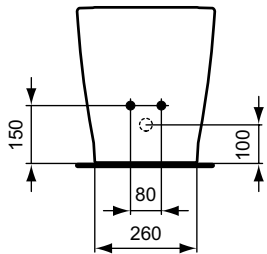

CONNECT RANDLOS WC

CONNECT WCs

Standbidet

B x T x H mm
360 x 545 x 400

Bestell-Nr.
E7125xx

Wandtiefspülklosett ohne Spülrand

B x T x H mm
360 x 540 x 340

Bestell-Nr.
E8174xx