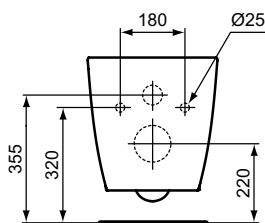

CONNECT FREEDOM WASCHTISCHE WCs

Waschtisch unterfahrbar

Maße mm	Bestell-Nr.
800 mm (unterfahrbar)	E5484xx
600 mm (unterfahrbar)	E5482xx
600 mm (unterfahrbar, ohne Überlauf)	E5485xx

Wandtiefpülklosett Plus 6

B x T x H mm	Bestell-Nr.
360 x 540 x 400	E6075xx
Produkt	Bestell-Nr.
WC-Sitz Softclosing	E712701
WC-Sitz	E712801

Wandtiefpülklosett barrierefrei ohne Spülrand

B x T x H mm	Bestell-Nr.
360 x 700 x 385	E8194xx
Produkt	Bestell-Nr.
WC-Sitz	E822501
WC-Sitzring	E822601
WC-Sitz mit Stangenscharnier	E824401
WC-Sitzring mit Stangenscharnier	E821801