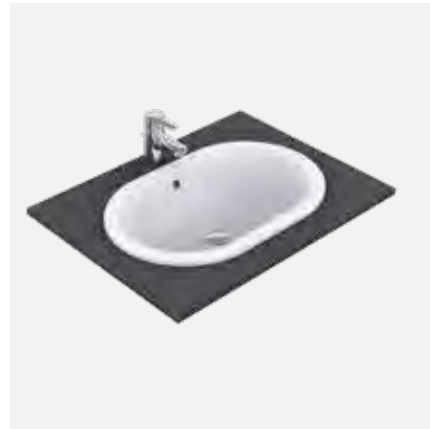

Einbauwaschtisch oval

B x T x H mm	Bestell-Nr.
620 x 410 x 175 (ohne Hahnbank)	E5049xx
550 x 380 x 175 (ohne Hahnbank)	E5047xx
480 x 350 x 175 (ohne Hahnbank)	E5045xx