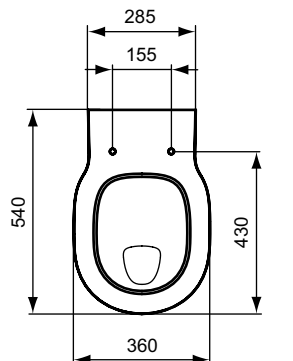

CONNECT WCs

Wandtiefpülklosett mit verdeckter Befestigung

B x T x H mm	Bestell-Nr.
360 x 540 x 340	E7718xx

Produkt	Bestell-Nr.
WC-Sitz Softclosing	E712701
WC-Sitz	E712801
WC-Sitz Flat Softclosing	E772401
WC-Sitz flat	E772301

Wandflachspülklosett

B x T x H mm	Bestell-Nr.
360 x 540 x 340	E8017xx

Produkt	Bestell-Nr.
WC-Sitz Softclosing	E712701
WC-Sitz	E712801
WC-Sitz Flat Softclosing	E772401
WC-Sitz flat	E772301

Standtiefpülklosett

B x T x H mm	Bestell-Nr.
360 x 545 x 400	E8231xx

Produkt	Bestell-Nr.
WC-Sitz Softclosing	E712701
WC-Sitz	E712801
WC-Sitz Flat Softclosing	E772401
WC-Sitz flat	E772301