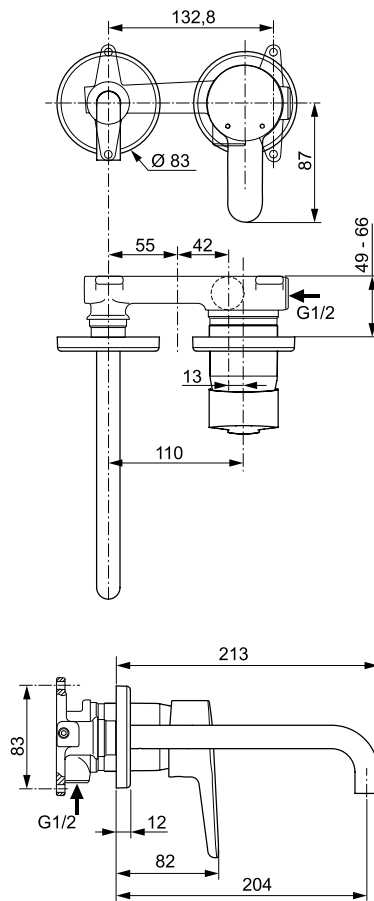

Waschtischarmaturen

Produkt	Bestell-Nr.
Waschtischarmatur mit hohem Auslauf, ohne Ablaufgarnitur	B9933AA
Waschtischarmatur mit hohem Auslauf ND	B9934AA
Waschtischarmatur mit hohem Auslauf und Ablaufgarnitur	B0112AA

Waschtischarmatur

Produkt	Bestell-Nr.
Wand-Waschtischarmatur	A5933AA

Bidetarmatur

Produkt	Bestell-Nr.
Bidetarmatur	B9920AA1