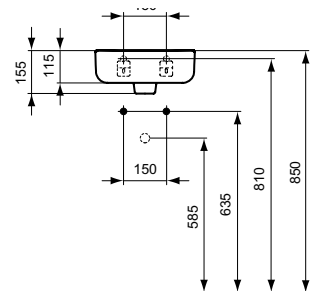

Halbeinbauwaschtisch Cube

B x T x H mm
500 x 360 x 165 links

Bestell-Nr.
E7794xx

Waschtisch Arc

B x T x H mm
700 x 460 x 175
650 x 460 x 175
600 x 460 x 175
550 x 455 x 175
450 x 360 x 160
Handwaschbecken

* 150 ohne Säule

	A	B	C	D	E	F	G	H	J	K	L	Keramik	Hahnlöcher
E 7740	700	570	275	195	460	140	175	475	280	570	620	•	•
E 7732	650	520	275	190	460	140	175	475	280	570	620	•	•
E 7135	600	480	280	190	460	140	175	470	280	565	615	•	•
E 7131	550	430	275	190	455	140	175	470	280	565	615	•	•
E 7130	450	360	205	175	360	125	180	455	190	585	655	•	•

* ohne Standsäule

Handwaschbecken Arc

B x T x H mm
350 x 260 x 155

Bestell-Nr.
E7913xx