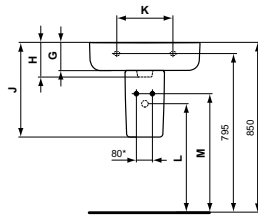

A	B	C	D	E	F	G	H	J	K	L	M	Keramik	Hahnbocher
E 7147 ..	550	430	275	195	455	430	140	175	470	280	565	615	•	•
E 7146 ..	500	380	245	195	420	380	140	175	470	190	570	620	•	•
E 7145 ..	450	360	205	170	360	360	125	185	460	180	580	630	•	•

* ohne Standsäule