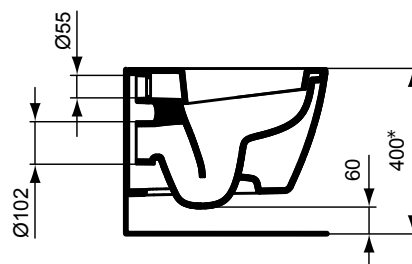

CONNECT SPACE BIDET

WCs

Wandbidet kompakt mit verdeckter Befestigung

B x T x H mm	Bestell-Nr.
365 x 480 x 305	E1192xx

Wandtiefspülklosett kompakt

B x T x H mm	Bestell-Nr.
360 x 480 x 340	E8018xx

Produkt	Bestell-Nr.
WC-Sitz Softclosing	E712701
WC-Sitz	E712801

Wandtiefspülklosett kompakt mit verdeckter Befestigung

B x T x H mm	Bestell-Nr.
360 x 480 x 340	E1217xx

Produkt	Bestell-Nr.
WC-Sitz Softclosing	E712701
WC-Sitz	E712801