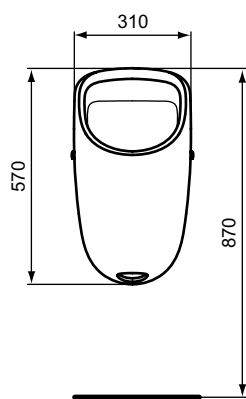

WC-Paket CONNECT

Produkt	Bestell-Nr.
WC-Paket	K2960xx

CONNECT URINALE

Absaugeurinal mit Deckel

B x T x H mm Bestell-Nr.
280 x 295 x 535 **E8166xx**

Absaugeurinal Zulauf von oben

B x T x H mm Bestell-Nr.
310 x 335 x 570 **E5672xx**

Absaugeurinal Zulauf von hinten

B x T x H mm Bestell-Nr.
310 x 335 x 570 **E5671xx**

CONNECT E WASCHTISCHE

Waschtisch

Maße mm	Bestell-Nr.
650 mm	T3659xx
600 mm	T3660xx
550 mm	T3661xx
500 mm	T3662xx

Halbsäule T366501