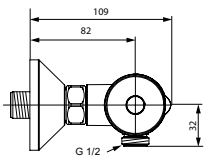

Brausethermostat

Produkt	Bestell-Nr.
Brausethermostat AP	A6647AA