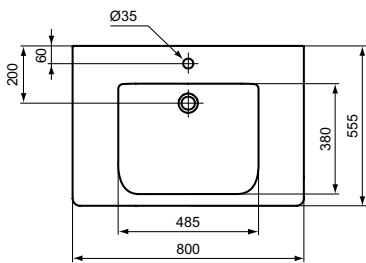

CONNECT FREEDOM WASCHTISCHE WCs

Waschtisch unterfahrbar

Maße mm	Bestell-Nr.
800 mm (unterfahrbar)	E5484xx
600 mm (unterfahrbar)	E5482xx
600 mm (unterfahrbar, ohne Überlauf)	E5485xx

Wandtiefpülklosett Plus 6

B x T x H mm	Bestell-Nr.
360 x 540 x 400	E6075xx
Produkt	Bestell-Nr.
WC-Sitz Softclosing	E712701
WC-Sitz	E712801

Wandtiefpülklosett barrierefrei ohne Spülrand

B x T x H mm	Bestell-Nr.
360 x 700 x 385	E8194xx
Produkt	Bestell-Nr.
WC-Sitz	E822501
WC-Sitzring	E822601
WC-Sitz mit Stangenscharnier	E824401
WC-Sitzring mit Stangenscharnier	E821801