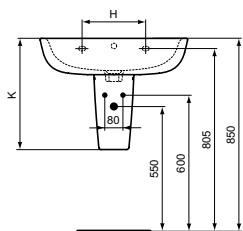

Absaugeurinal Zulauf von hinten

B x T x H mm Bestell-Nr.
310 x 335 x 570 **E5671xx**

CONNECT E WASCHTISCHE

Waschtisch

Maße mm	Bestell-Nr.
650 mm	T3659xx
600 mm	T3660xx
550 mm	T3661xx
500 mm	T3662xx

Halbsäule T366501