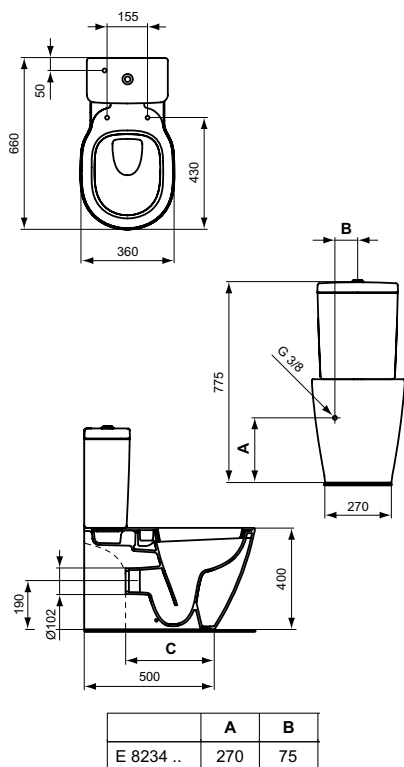

CONNECT WCs

WC-PAKET

Standtiefspülklosett-Kombination

B x T x H mm	Bestell-Nr.
360 x 660 x 775 (Abgang waagrecht verdeckt)	E8234xx

Produkt	Bestell-Nr.
Spülkasten Cube 6 l (Zulauf unten)	E7970xx
Spülkasten Cube 6 l (Zulauf seitlich)	E7971xx
Spülkasten Arc 6 l (Zulauf unten)	E7856xx
Spülkasten Arc 6 l (Zulauf seitlich)	E7861xx
WC-Sitz Softclosing	E712701
WC-Sitz	E712801