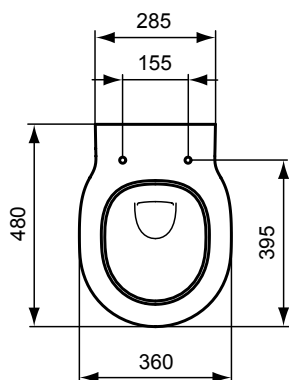

Absaugeurinal Zulauf von hinten

B x T x H mm Bestell-Nr.
310 x 335 x 570 **E5671xx**

CONNECT E WASCHTISCHE

Waschtisch

Maße mm	Bestell-Nr.
650 mm	T3659xx
600 mm	T3660xx
550 mm	T3661xx
500 mm	T3662xx

Halbsäule T366501

Waschtisch

B x T x H mm	Bestell-Nr.
550 x 380 x 175	E1324xx
500 x 380 x 175	E1323xx

Handwaschbecken

B x T x H mm	Bestell-Nr.
450 x 250 x 130 (Hahnbank rechts)	E1321xx
450 x 250 x 130 (Hahnbank links)	E1322xx

CONNECT SPACE BIDET

WCs

Wandbidet kompakt mit verdeckter Befestigung

B x T x H mm	Bestell-Nr.
365 x 480 x 305	E1192xx

Wandtiefspülklosett kompakt

B x T x H mm	Bestell-Nr.
360 x 480 x 340	E8018xx

Produkt	Bestell-Nr.
WC-Sitz Softclosing	E712701
WC-Sitz	E712801