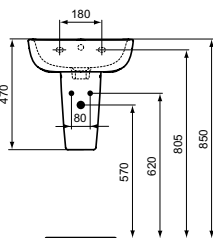

CONNECT E WASCHTISCHE

Waschtisch

Maße mm	Bestell-Nr.
650 mm	T3659xx
600 mm	T3660xx
550 mm	T3661xx
500 mm	T3662xx

Halbsäule T366501

Handwaschbecken

Maße mm	Bestell-Nr.
450 mm	T3663xx
Halbsäule	T290301

Eck-Waschtisch

Maße mm	Bestell-Nr.
450 mm	T3664xx

	A	B	C	D	E	F	G	H	J	K
T3659	650	465	575	310	510	145	190	280	160	490
T3660	600	455	525	300	520	145	190	280	160	490
T3661	550	450	480	295	470	130	180	280	150	480
T3662	500	415	435	265	470	130	180	200	150	480