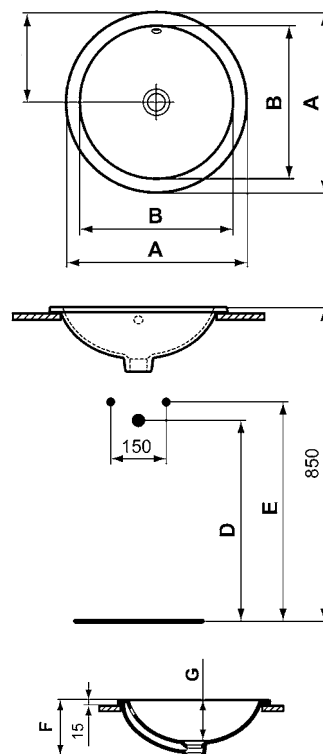

	A	B	C
E 8126..	1000	133	160
E 8127..	850	131	140
E 8128..	700	133	120

Handtuchhalter

B x T x H mm	Bestell-Nr.
1248 x 85 x 18	E6985AA
949 x 85 x 18	E6984AA
798 x 85 x 18	E6983AA
648 x 85 x 18	E6982AA
450 x 85 x 18 (zur seitlichen Montage)	E6981AA

	A	B
E 6984 ..	949	914
E 6983 ..	798	763
E 6982 ..	648	613
E 6981 ..	450	415

Einbauwaschtisch rund

B x T x H mm	Bestell-Nr.
480 x 480 x 175 (mit Hahnbank)	E5042xx
380 x 380 x 165 (mit Hahnbank)	E5041xx

	A	B	C	D
E 5042 ..	480	480	175	125
E 5041 ..	380	380	165	115

Einbauwaschtisch rund

B x T x H mm	Bestell-Nr.
480 x 480 x 175 (ohne Hahnbank)	E5053xx
380 x 380 x 165 (ohne Hahnbank)	E5051xx

	A	B	C	D	E	F	G
E 5053 ..	480	405	240	540	590	175	130
E 5051 ..	380	310	190	550	600	165	120