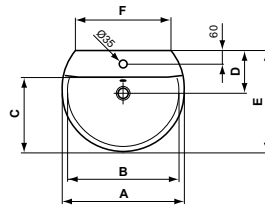

* ohne Standsäule

Handwaschbecken Arc

B x T x H mm
350 x 260 x 155

Bestell-Nr.
E7913xx

Eckwaschtisch Arc

B x T x H mm Bestell-Nr.
480 x 440 x 160 **E7136xx**

- 340 mm Schenkellänge

Waschtisch Sphere

B x T x H mm Bestell-Nr.
550 x 455 x 175 **E7147xx**
500 x 420 x 175 **E7146xx**
450 x 360 x 165 **Handwaschbecken**
E7145xx

	A	B	C	D	E	F	G	H	J	K	L	M	Keramik	Hahnbocher
E 7147 ..	550	430	275	195	455	430	140	175	470	280	565	615	•	•
E 7146 ..	500	380	245	195	420	380	140	175	470	190	570	620	•	•
E 7145 ..	450	360	205	170	360	360	125	185	460	180	580	630	•	•