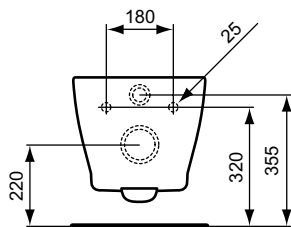

CONNECT WCs

Wandtiefpülklosett mit verdeckter Befestigung

B x T x H mm	Bestell-Nr.
360 x 540 x 340	E7718xx

Produkt	Bestell-Nr.
WC-Sitz Softclosing	E712701
WC-Sitz	E712801
WC-Sitz Flat Softclosing	E772401
WC-Sitz flat	E772301

Wandflachspülklosett

B x T x H mm	Bestell-Nr.
360 x 540 x 340	E8017xx

Produkt	Bestell-Nr.
WC-Sitz Softclosing	E712701
WC-Sitz	E712801
WC-Sitz Flat Softclosing	E772401
WC-Sitz flat	E772301

Standtiefpülklosett

B x T x H mm	Bestell-Nr.
360 x 545 x 400	E8231xx

Produkt	Bestell-Nr.
WC-Sitz Softclosing	E712701
WC-Sitz	E712801
WC-Sitz Flat Softclosing	E772401
WC-Sitz flat	E772301