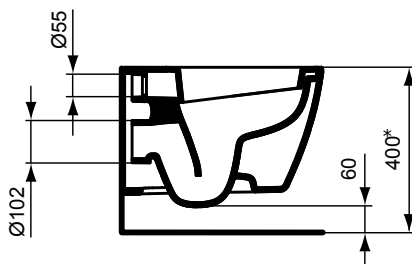

CONNECT SPACE BIDET

WCs

Wandbidet kompakt mit verdeckter Befestigung

B x T x H mm	Bestell-Nr.
365 x 480 x 305	E1192xx

Wandtiefspülklosett kompakt

B x T x H mm	Bestell-Nr.
360 x 480 x 340	E8018xx

Produkt	Bestell-Nr.
WC-Sitz Softclosing	E712701
WC-Sitz	E712801