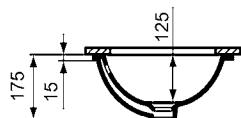

	A	B	C	D	E
E 5059 ..	580	510	340	410	205
E 5057 ..	500	430	310	380	190
E 5055 ..	420	355	285	350	175

CONNECT WASCHTISCHE

BIDETS

Unterbauwaschtisch rechteckig

B x T x H mm	Bestell-Nr.
580 x 410 x 175	E5061xx
500 x 380 x 175	E5058xx
420 x 350 x 175	E5056xx