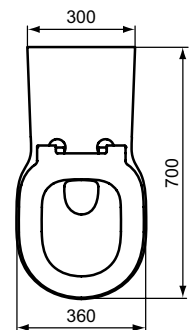

CONNECT FREEDOM WASCHTISCHE WCs

Waschtisch unterfahrbar

Maße mm	Bestell-Nr.
800 mm (unterfahrbar)	E5484xx
600 mm (unterfahrbar)	E5482xx
600 mm (unterfahrbar, ohne Überlauf)	E5485xx

Wandtiefpülklosett Plus 6

B x T x H mm	Bestell-Nr.
360 x 540 x 400	E6075xx
Produkt	Bestell-Nr.
WC-Sitz Softclosing	E712701
WC-Sitz	E712801

Wandtiefpülklosett barrierefrei ohne Spülrand

B x T x H mm	Bestell-Nr.
360 x 700 x 385	E8194xx
Produkt	Bestell-Nr.
WC-Sitz	E822501
WC-Sitzring	E822601
WC-Sitz mit Stangenscharnier	E824401
WC-Sitzring mit Stangenscharnier	E821801