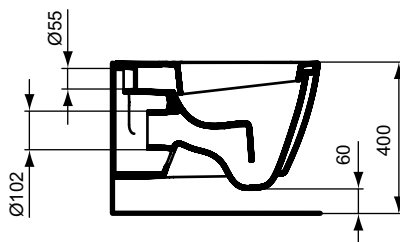

CONNECT WCs

Wandtiefpülklosett mit verdeckter Befestigung

B x T x H mm	Bestell-Nr.
360 x 540 x 340	E7718xx

Produkt	Bestell-Nr.
WC-Sitz Softclosing	E712701
WC-Sitz	E712801
WC-Sitz Flat Softclosing	E772401
WC-Sitz flat	E772301

Wandflachspülklosett

B x T x H mm	Bestell-Nr.
360 x 540 x 340	E8017xx

Produkt	Bestell-Nr.
WC-Sitz Softclosing	E712701
WC-Sitz	E712801
WC-Sitz Flat Softclosing	E772401
WC-Sitz flat	E772301

Standtiefpülklosett

B x T x H mm	Bestell-Nr.
360 x 545 x 400	E8231xx

Produkt	Bestell-Nr.
WC-Sitz Softclosing	E712701
WC-Sitz	E712801
WC-Sitz Flat Softclosing	E772401
WC-Sitz flat	E772301