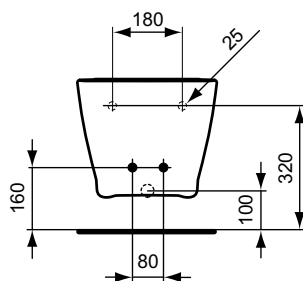

CONNECT WASCHTISCHE

BIDETS

Unterbauwaschtisch rechteckig

B x T x H mm	Bestell-Nr.
580 x 410 x 175	E5061xx
500 x 380 x 175	E5058xx
420 x 350 x 175	E5056xx

	A	B	C	D	E
E 5061 ..	580	510	340	410	205
E 5058 ..	500	430	310	380	190
E 5056 ..	420	355	285	350	175

Wandbidet

B x T x H mm	Bestell-Nr.
360 x 540 x 305	E7126xx

Wandbidet mit verdeckter Befestigung

B x T x H mm	Bestell-Nr.
360 x 540 x 305	E7722xx