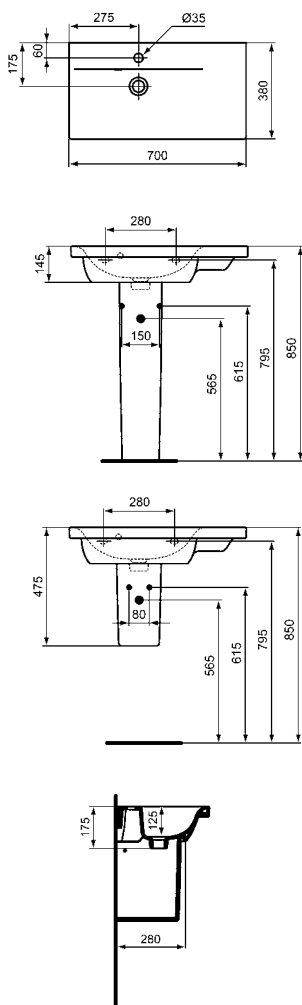

Waschtisch mit erweiterter Ablage rechts

B x T x H mm	Bestell-Nr.
700 x 380 x 175 (Ablage rechts)	E1328xx
600 x 380 x 175 (Ablage rechts)	E1326xx

Waschtisch

B x T x H mm	Bestell-Nr.
550 x 380 x 175	E1324xx
500 x 380 x 175	E1323xx

Handwaschbecken

B x T x H mm	Bestell-Nr.
450 x 250 x 130 (Hahnbank rechts)	E1321xx
450 x 250 x 130 (Hahnbank links)	E1322xx