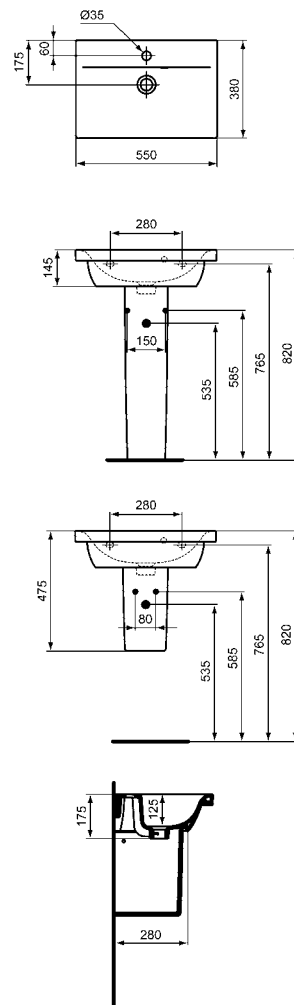

Waschtisch mit erweiterter Ablage rechts

B x T x H mm	Bestell-Nr.
700 x 380 x 175 (Ablage rechts)	E1328xx
600 x 380 x 175 (Ablage rechts)	E1326xx

Waschtisch

B x T x H mm	Bestell-Nr.
550 x 380 x 175	E1324xx
500 x 380 x 175	E1323xx

Handwaschbecken

B x T x H mm	Bestell-Nr.
450 x 250 x 130 (Hahnbank rechts)	E1321xx
450 x 250 x 130 (Hahnbank links)	E1322xx