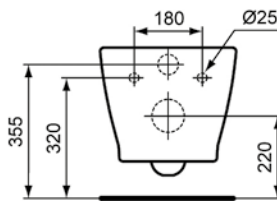

CONNECT RANDLOS WC

CONNECT WCs

Standbidet

B x T x H mm
360 x 545 x 400

Bestell-Nr.
E7125xx

Wandtiefspülklosett ohne Spülrand

B x T x H mm
360 x 540 x 340

Bestell-Nr.
E8174xx

Produkt	Bestell-Nr.
WC-Sitz Softclosing	E712701
WC-Sitz	E712801
WC-Sitz Flat Softclosing	E772401
WC-Sitz flat	E772301

Wandtiefspülklosett

B x T x H mm
360 x 540 x 340

Bestell-Nr.
E8232xx

Produkt	Bestell-Nr.
WC-Sitz Softclosing	E712701
WC-Sitz	E712801
WC-Sitz Flat Softclosing	E772401
WC-Sitz flat	E772301