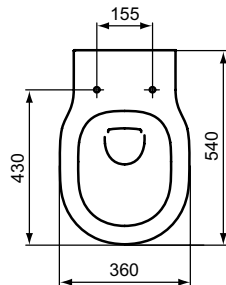

CONNECT FREEDOM WASCHTISCHE WCs

Waschtisch unterfahrbar

Maße mm	Bestell-Nr.
800 mm (unterfahrbar)	E5484xx
600 mm (unterfahrbar)	E5482xx
600 mm (unterfahrbar, ohne Überlauf)	E5485xx

Wandtiefpülklosett Plus 6

B x T x H mm	Bestell-Nr.
360 x 540 x 400	E6075xx
Produkt	Bestell-Nr.
WC-Sitz Softclosing	E712701
WC-Sitz	E712801

Wandtiefpülklosett barrierefrei ohne Spülrand

B x T x H mm	Bestell-Nr.
360 x 700 x 385	E8194xx
Produkt	Bestell-Nr.
WC-Sitz	E822501
WC-Sitzring	E822601
WC-Sitz mit Stangenscharnier	E824401
WC-Sitzring mit Stangenscharnier	E821801