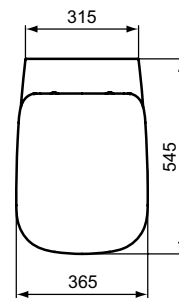

Wand-WC AquaBlade

B x T x H mm	Bestell-Nr.
360 x 540 x 345	T3666xx

Produkt	Bestell-Nr.
WC-Sitz	T366901
WC-Sitz Softclosing	T367001

Wand-WC Universal ohne Spülrand

B x T x H mm	Bestell-Nr.
360 x 540 x 360	T3656xx

Produkt	Bestell-Nr.
WC-Sitz	K863801
WC-Sitz Softclosing	K863901

WC-Paket AquaBlade

Produkt	Bestell-Nr.
WC-Paket AquaBlade	T366701

bestehend aus Wand-WC T366601 und WC-Sitz Softclosing T367001