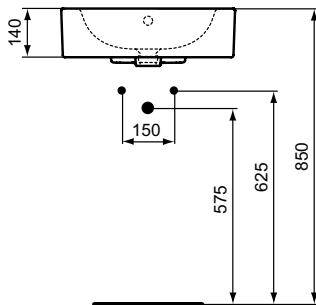

Halbeinbauwaschtisch Cube

B x T x H mm
500 x 360 x 165 links

Bestell-Nr.
E7794xx

Waschtisch Arc

B x T x H mm
700 x 460 x 175
650 x 460 x 175
600 x 460 x 175
550 x 455 x 175
450 x 360 x 160
Handwaschbecken

* 150 ohne Säule

	A	B	C	D	E	F	G	H	J	K	L	Keramik	Hahnlöcher
E 7740	700	570	275	195	460	140	175	475	280	570	620	•	•
E 7732	650	520	275	190	460	140	175	475	280	570	620	•	•
E 7135	600	480	280	190	460	140	175	470	280	565	615	•	•
E 7131	550	430	275	190	455	140	175	470	280	565	615	•	•
E 7130	450	360	205	175	360	125	180	455	190	585	655	•	•

* ohne Standsäule

Handwaschbecken Arc

B x T x H mm
350 x 260 x 155

Bestell-Nr.
E7913xx