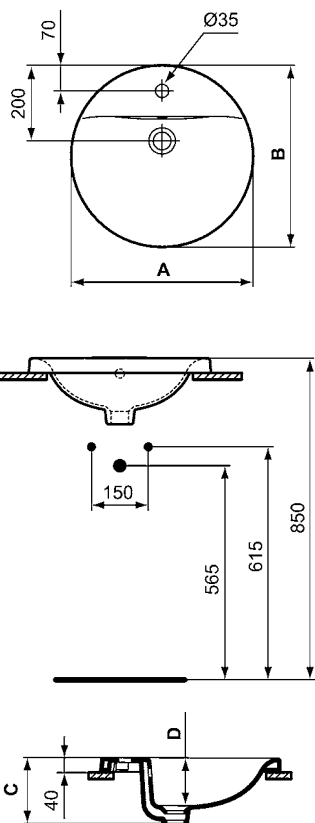

B x T x H mm Bestell-Nr.
550 x 455 x 175 **E7147xx**
500 x 420 x 175 **E7146xx**
450 x 360 x 165 **Handwaschbecken**
E7145xx

	A	B	C	D	E	F	G	H	J	K	L	M	Keramik	Hahnbocher
E 7147 ..	550	430	275	195	455	430	140	175	470	280	565	615	•	•
E 7146 ..	500	380	245	195	420	380	140	175	470	190	570	620	•	•
E 7145 ..	450	360	205	170	360	360	125	185	460	180	580	630	•	•

	A	B	C
E 8126..	1000	133	160
E 8127..	850	131	140
E 8128..	700	133	120

Handtuchhalter

B x T x H mm	Bestell-Nr.
1248 x 85 x 18	E6985AA
949 x 85 x 18	E6984AA
798 x 85 x 18	E6983AA
648 x 85 x 18	E6982AA
450 x 85 x 18 (zur seitlichen Montage)	E6981AA

	A	B
E 6984 ..	949	914
E 6983 ..	798	763
E 6982 ..	648	613
E 6981 ..	450	415

Einbauwaschtisch rund

B x T x H mm	Bestell-Nr.
480 x 480 x 175 (mit Hahnbank)	E5042xx
380 x 380 x 165 (mit Hahnbank)	E5041xx

	A	B	C	D
E 5042 ..	480	480	175	125
E 5041 ..	380	380	165	115