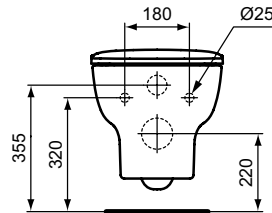

Produkt	Bestell-Nr.
WC-Sitz	K863801
WC-Sitz Softclosing	K863901

WC-Paket AquaBlade

Produkt	Bestell-Nr.
WC-Paket AquaBlade	T366701

bestehend aus Wand-WC T366601 und WC-Sitz Softclosing T367001

CONNECT E WC-PAKETE