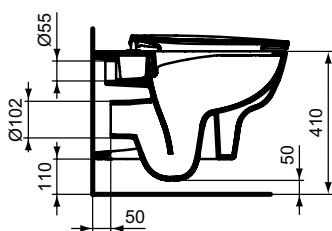

Wand-WC AquaBlade

B x T x H mm	Bestell-Nr.
360 x 540 x 345	T3666xx

Produkt	Bestell-Nr.
WC-Sitz	T366901
WC-Sitz Softclosing	T367001

Wand-WC Universal ohne Spülrand

B x T x H mm	Bestell-Nr.
360 x 540 x 360	T3656xx

Produkt	Bestell-Nr.
WC-Sitz	K863801
WC-Sitz Softclosing	K863901

WC-Paket AquaBlade

Produkt	Bestell-Nr.
WC-Paket AquaBlade	T366701

bestehend aus Wand-WC T366601 und WC-Sitz Softclosing T367001