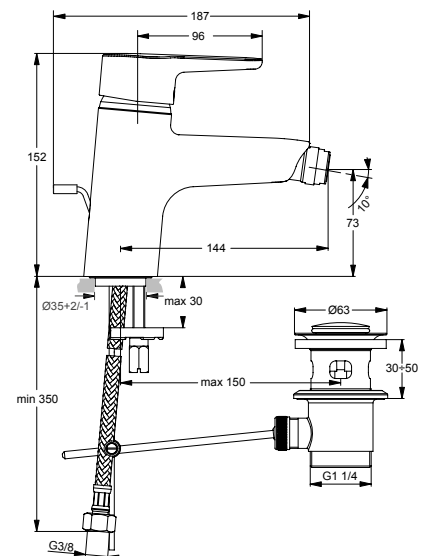

Waschtischarmatur

Produkt	Bestell-Nr.
Wand-Waschtischarmatur	A5933AA

Bidetarmatur

Produkt	Bestell-Nr.
Bidetarmatur	B9920AA1

CONNECT BLUE ARMATUREN

Badarmaturen

Produkt	Bestell-Nr.
Badarmatur AP	B9921AA
Badarmatur UP	A5802AA
Badarmatur UP eigensicher	A6006AA