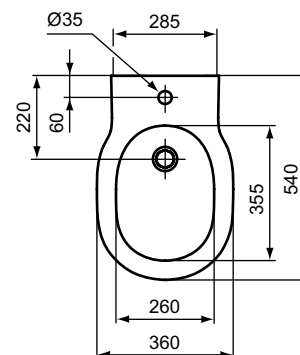

Einbauwaschtisch rechteckig

B x T x H mm	Bestell-Nr.
580 x 430 x 175 (mit Hahnbank)	E5044xx
500 x 390 x 175 (mit Hahnbank)	E5043xx

	A	B
E 5044 ..	580	430
E 5043 ..	500	390

Einbauwaschtisch rechteckig

B x T x H mm	Bestell-Nr.
580 x 410 x 175 (ohne Hahnbank)	E5059xx
500 x 380 x 175 (ohne Hahnbank)	E5057xx
420 x 350 x 175 (ohne Hahnbank)	E5055xx

	A	B	C	D	E
E 5059 ..	580	510	340	410	205
E 5057 ..	500	430	310	380	190
E 5055 ..	420	355	285	350	175

CONNECT WASCHTISCHE

BIDETS

Unterbauwaschtisch rechteckig

B x T x H mm	Bestell-Nr.
580 x 410 x 175	E5061xx
500 x 380 x 175	E5058xx
420 x 350 x 175	E5056xx

	A	B	C	D	E
E 5061 ..	580	510	340	410	205
E 5058 ..	500	430	310	380	190
E 5056 ..	420	355	285	350	175

Wandbidet

B x T x H mm	Bestell-Nr.
360 x 540 x 305	E7126xx

Wandbidet mit verdeckter Befestigung

B x T x H mm	Bestell-Nr.
360 x 540 x 305	E7722xx

CONNECT RANDLOS WC

CONNECT WCs

Standbidet

B x T x H mm
360 x 545 x 400

Bestell-Nr.
E7125xx

Wandtiefspülklosett ohne Spülrand

B x T x H mm
360 x 540 x 340

Bestell-Nr.
E8174xx