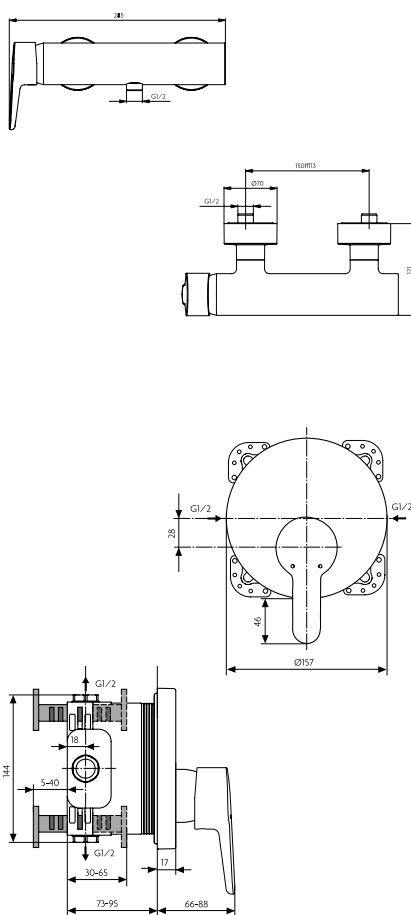

CONNECT BLUE ARMATUREN

Badarmaturen

Produkt	Bestell-Nr.
Badarmatur AP	B9921AA
Badarmatur UP	A5802AA
Badarmatur UP eigensicher	A6006AA

Brausearmaturen

Produkt	Bestell-Nr.
Brausearmatur AP	B9924AA
Brausearmatur UP	A5801AA

Badethermostat

Produkt	Bestell-Nr.
Badethermostat AP	A6418AA