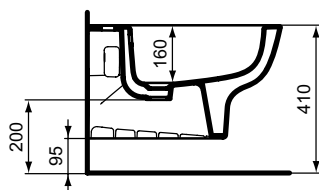

WC-Paket ohne Spülrand

Produkt	Bestell-Nr.
WC-Paket ohne Spülrand	T365701

bestehend aus Wand-WC T365601 und WC-Sitz Softclosing K863901

BIDET

B x T x H mm	Bestell-Nr.
Bidet	T3668xx

CONNECT SPACE WASCHTISCHE