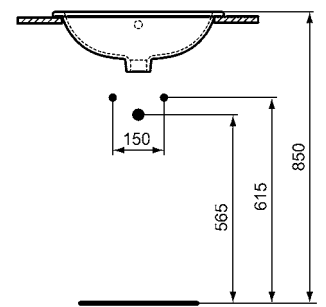

Einbauwaschtisch oval

B x T x H mm	Bestell-Nr.
620 x 410 x 175 (ohne Hahnbank)	E5049xx
550 x 380 x 175 (ohne Hahnbank)	E5047xx
480 x 350 x 175 (ohne Hahnbank)	E5045xx

	A	B	C	D	E
E 5049 ..	620	545	335	410	205
E 5047 ..	550	480	310	380	190
E 5045 ..	480	415	285	350	175

Unterbauwaschtisch oval

B x T x H mm	Bestell-Nr.
620 x 410 x 175	E5050xx
550 x 380 x 175	E5048xx
480 x 350 x 175	E5046xx

	A	B	C	D	E
E 5050 ..	620	545	335	410	205
E 5048 ..	550	480	310	380	190
E 5046 ..	480	415	285	350	175

Einbauwaschtisch rechteckig

B x T x H mm	Bestell-Nr.
580 x 430 x 175 (mit Hahnbank)	E5044xx
500 x 390 x 175 (mit Hahnbank)	E5043xx

	A	B
E 5044 ..	580	430
E 5043 ..	500	390

Einbauwaschtisch rechteckig

B x T x H mm	Bestell-Nr.
580 x 410 x 175 (ohne Hahnbank)	E5059xx
500 x 380 x 175 (ohne Hahnbank)	E5057xx
420 x 350 x 175 (ohne Hahnbank)	E5055xx

	A	B	C	D	E
E 5059 ..	580	510	340	410	205
E 5057 ..	500	430	310	380	190
E 5055 ..	420	355	285	350	175

CONNECT WASCHTISCHE

BIDETS

Unterbauwaschtisch rechteckig

B x T x H mm	Bestell-Nr.
580 x 410 x 175	E5061xx
500 x 380 x 175	E5058xx
420 x 350 x 175	E5056xx