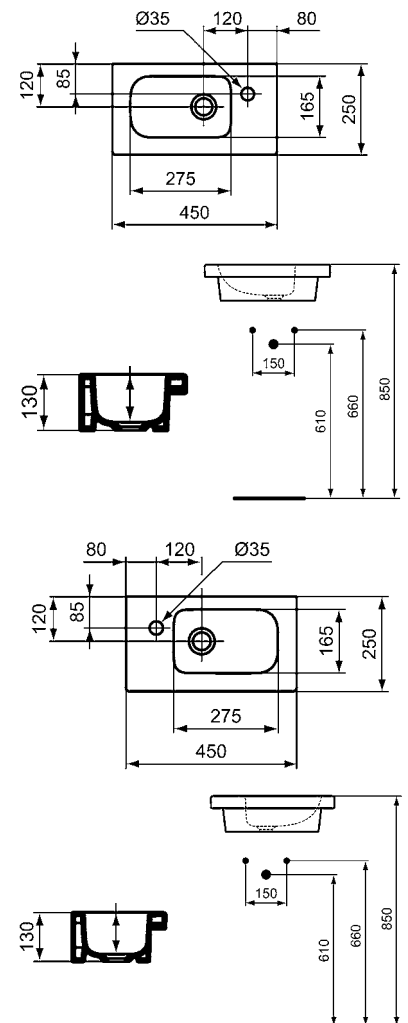

Waschtisch

B x T x H mm	Bestell-Nr.
550 x 380 x 175	E1324xx
500 x 380 x 175	E1323xx

Handwaschbecken

B x T x H mm	Bestell-Nr.
450 x 250 x 130 (Hahnbank rechts)	E1321xx
450 x 250 x 130 (Hahnbank links)	E1322xx