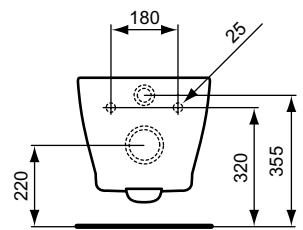

B x T x H mm
360 x 540 x 340

Bestell-Nr.
E8232xx

Produkt	Bestell-Nr.
WC-Sitz Softclosing	E712701
WC-Sitz	E712801
WC-Sitz Flat Softclosing	E772401
WC-Sitz flat	E772301