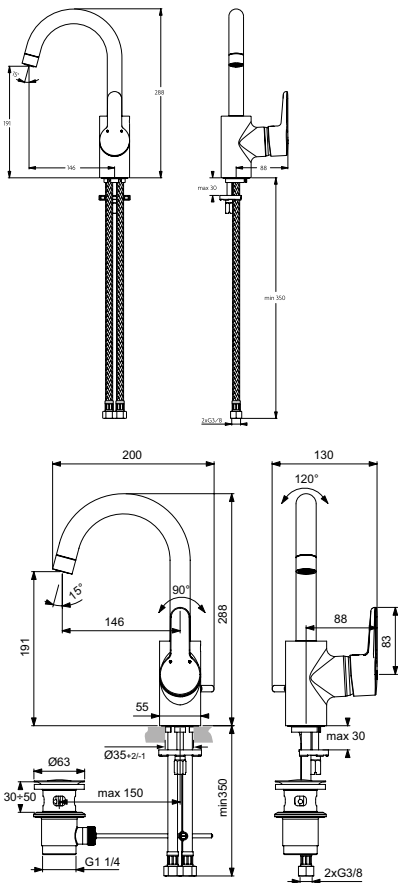

Waschtischarmaturen

Produkt	Bestell-Nr.
Waschtischarmatur mit hohem Auslauf, ohne Ablaufgarnitur	B9933AA
Waschtischarmatur mit hohem Auslauf ND	B9934AA
Waschtischarmatur mit hohem Auslauf und Ablaufgarnitur	B0112AA

Waschtischarmatur

Produkt	Bestell-Nr.
Wand-Waschtischarmatur	A5933AA

Bidetarmatur

Produkt	Bestell-Nr.
Bidetarmatur	B9920AA1