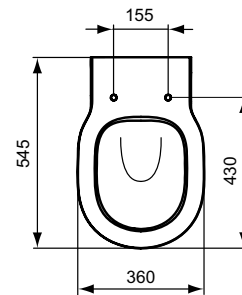

CONNECT WCs

Wandtiefpülklosett mit verdeckter Befestigung

B x T x H mm	Bestell-Nr.
360 x 540 x 340	E7718xx

Produkt	Bestell-Nr.
WC-Sitz Softclosing	E712701
WC-Sitz	E712801
WC-Sitz Flat Softclosing	E772401
WC-Sitz flat	E772301

Wandflachspülklosett

B x T x H mm	Bestell-Nr.
360 x 540 x 340	E8017xx

Produkt	Bestell-Nr.
WC-Sitz Softclosing	E712701
WC-Sitz	E712801
WC-Sitz Flat Softclosing	E772401
WC-Sitz flat	E772301

Standtiefpülklosett

B x T x H mm	Bestell-Nr.
360 x 545 x 400	E8231xx

Produkt	Bestell-Nr.
WC-Sitz Softclosing	E712701
WC-Sitz	E712801
WC-Sitz Flat Softclosing	E772401
WC-Sitz flat	E772301