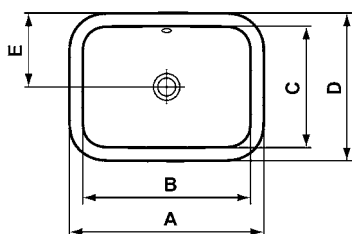

	A	B	C	D	E
E 5059 ..	580	510	340	410	205
E 5057 ..	500	430	310	380	190
E 5055 ..	420	355	285	350	175

CONNECT WASCHTISCHE

BIDETS

Unterbauwaschtisch rechteckig

B x T x H mm	Bestell-Nr.
580 x 410 x 175	E5061xx
500 x 380 x 175	E5058xx
420 x 350 x 175	E5056xx