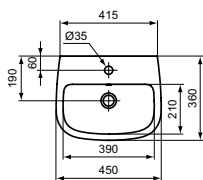

WC-Paket CONNECT

Produkt	Bestell-Nr.
WC-Paket	K2960xx

CONNECT URINALE

Absaugeurinal mit Deckel

B x T x H mm Bestell-Nr.
280 x 295 x 535 **E8166xx**

Absaugeurinal Zulauf von oben

B x T x H mm Bestell-Nr.
310 x 335 x 570 **E5672xx**

Absaugeurinal Zulauf von hinten

B x T x H mm Bestell-Nr.
310 x 335 x 570 **E5671xx**

CONNECT E WASCHTISCHE

Waschtisch

Maße mm	Bestell-Nr.
650 mm	T3659xx
600 mm	T3660xx
550 mm	T3661xx
500 mm	T3662xx

Halbsäule T366501

Handwaschbecken

Maße mm	Bestell-Nr.
450 mm	T3663xx
Halbsäule	T290301

Eck-Waschtisch

Maße mm	Bestell-Nr.
450 mm	T3664xx

	A	B	C	D	E	F	G	H	J	K
T3659	650	465	575	310	510	145	190	280	160	490
T3660	600	455	525	300	520	145	190	280	160	490
T3661	550	450	480	295	470	130	180	280	150	480
T3662	500	415	435	265	470	130	180	200	150	480