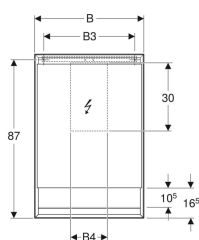

Geberit ONE Spiegelschrank mit Nische und ComfortLight, mit einer Tür, AP-Montage, Höhe 90 cm

Beispielbild

Eigenschaften

- Mit ComfortLight
- LED-Beleuchtung
- Indirekte Beleuchtung
- Stufenlos einstellbare Lichtstimmung von Orientierungslicht bis Tageslicht
- Funktionen über Touchsensor auslösbar
- DALI-kompatible Steuerung
- Mit Geberit Home App kompatibel
- Mit einer Tür
- Tür beidseitig verspiegelt
- Mit zwei Steckdosen
- Steckdosen auf der Innenseite oben links und oben rechts montiert
- Glaseinlegeböden stufenlos versetzbar

Technische Daten

Schutzart	IP44
Schutzklasse	I
Nennspannung	230 V AC
Netzfrequenz	50 Hz
Betriebsspannung	24 V DC
Werkstoff	Aluminium
Lebensdauer LED-Beleuchtung	> 72000 h (L80B10) Tp ≤ 70 °C
Lichtfarbe	2200–4000 K
Farbwiedergabeindex	90
Standardabweichung des Farbabgleichs	3 SDCM

Lieferumfang

- 3 Glaseinlegeböden
- Montagematerial

Art.-Nr.	Farbe / Oberfläche	B	B1	B3	B4	H	H1	H2	T	T1	T2	Leistungsaufnahme	Steckdose	Tür	Lichtstrom (max./oben/unten)	V E1	
505.830.00.1	Aluminium eloxiert	60 cm	57.5 cm	50 cm	20 cm	90 cm	– cm	10.5 cm	15 cm	– cm	– cm	71 W	CEE 7/3 (Schuko)	Anschlag links	3303 / 2970 / 333 lm	1 St.	Neu
505.831.00.1	Aluminium eloxiert	60 cm	57.5 cm	50 cm	20 cm	90 cm	– cm	10.5 cm	15 cm	– cm	– cm	71 W	CEE 7/3 (Schuko)	Anschlag rechts	3303 / 2970 / 333 lm	1 St.	Neu
505.830.00.2	weiß / Aluminium pulverbeschichtet	60 cm	57.5 cm	50 cm	20 cm	90 cm	– cm	10.5 cm	15 cm	– cm	– cm	71 W	CEE 7/3 (Schuko)	Anschlag links	3303 / 2970 / 333 lm	1 St.	Neu
505.831.00.2	weiß / Aluminium pulverbeschichtet	60 cm	57.5 cm	50 cm	20 cm	90 cm	– cm	10.5 cm	15 cm	– cm	– cm	71 W	CEE 7/3 (Schuko)	Anschlag rechts	3303 / 2970 / 333 lm	1 St.	Neu