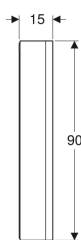

Geberit ONE Spiegelschrank mit Nische und ComfortLight, mit einer Tür, AP-Montage, Höhe 90 cm

Beispielbild

Eigenschaften

- Mit ComfortLight
- LED-Beleuchtung
- Indirekte Beleuchtung
- Stufenlos einstellbare Lichtstimmung von Orientierungslicht bis Tageslicht
- Funktionen über Touchsensor auslösbar
- DALI-kompatible Steuerung
- Mit Geberit Home App kompatibel
- Mit einer Tür
- Tür beidseitig verspiegelt
- Mit zwei Steckdosen
- Steckdosen auf der Innenseite oben links und oben rechts montiert
- Glaseinlegeböden stufenlos versetzbar

Technische Daten

Schutzart	IP44
Schutzklasse	I
Nennspannung	230 V AC
Netzfrequenz	50 Hz
Betriebsspannung	24 V DC
Werkstoff	Aluminium
Lebensdauer LED-Beleuchtung	> 72000 h (L80B10) Tp ≤ 70 °C
Lichtfarbe	2200–4000 K
Farbwiedergabeindex	90
Standardabweichung des Farbabgleichs	3 SDCM

Lieferumfang

- 3 Glaseinlegeböden
- Montagematerial

Art.-Nr.	Farbe / Oberfläche	B	B1	B3	B4	H	H1	H2	T	T1	T2	Leistungsaufnahme	Steckdose	Tür	Lichtstrom (max./oben/unten)	V E1	
505.830.00.1	Aluminium eloxiert	60 cm	57.5 cm	50 cm	20 cm	90 cm	– cm	10.5 cm	15 cm	– cm	– cm	71 W	CEE 7/3 (Schuko)	Anschlag links	3303 / 2970 / 333 lm	1 St.	Neu
505.831.00.1	Aluminium eloxiert	60 cm	57.5 cm	50 cm	20 cm	90 cm	– cm	10.5 cm	15 cm	– cm	– cm	71 W	CEE 7/3 (Schuko)	Anschlag rechts	3303 / 2970 / 333 lm	1 St.	Neu
505.830.00.2	weiß / Aluminium pulverbeschichtet	60 cm	57.5 cm	50 cm	20 cm	90 cm	– cm	10.5 cm	15 cm	– cm	– cm	71 W	CEE 7/3 (Schuko)	Anschlag links	3303 / 2970 / 333 lm	1 St.	Neu
505.831.00.2	weiß / Aluminium pulverbeschichtet	60 cm	57.5 cm	50 cm	20 cm	90 cm	– cm	10.5 cm	15 cm	– cm	– cm	71 W	CEE 7/3 (Schuko)	Anschlag rechts	3303 / 2970 / 333 lm	1 St.	Neu