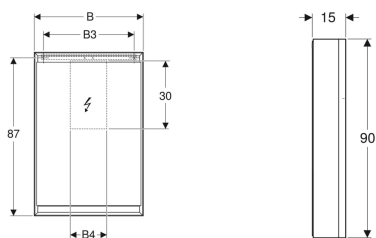

Geberit ONE Spiegelschrank mit ComfortLight und einer Tür, AP-Montage, Höhe 90 cm

Beispielbild

Eigenschaften

- Mit ComfortLight
- LED-Beleuchtung
- Indirekte Beleuchtung
- Stufenlos einstellbare Lichtstimmung von Orientierungslicht bis Tageslicht
- Funktionen über Touchsensor auslösbar
- DALI-kompatible Steuerung
- Mit Geberit Home App kompatibel
- Mit einer Tür
- Tür beidseitig verspiegelt
- Mit zwei Steckdosen
- Steckdosen auf der Innenseite oben links und oben rechts montiert
- Glaseinlegeböden stufenlos versetzbar

Technische Daten

Schutzart	IP44
Schutzklasse	I
Nennspannung	230 V AC
Netzfrequenz	50 Hz
Betriebsspannung	24 V DC
Werkstoff	Aluminium
Lebensdauer LED-Beleuchtung	> 72000 h (L80B10) Tp ≤ 70 °C
Lichtfarbe	2200–4000 K
Farbwiedergabeindex	90
Standardabweichung des Farbabgleichs	3 SDCM

Lieferumfang

- 3 Glaseinlegeböden
- Montagematerial

Art.-Nr.	Farbe / Oberfläche	B	B1	B3	B4	H	H1	H2	T	T1	T2	Leistungsaufnahme	Steckdose	Tür	Lichtstrom (max./oben/unten)	V E1	
505.810.00.1	Aluminium eloxiert	60 cm	57.5 cm	50 cm	20 cm	90 cm	- cm	- cm	15 cm	- cm	- cm	71 W	CEE 7/3 (Schuko)	Anschlag links	3303 / 2970 / 333 lm	1 St.	Neu
505.811.00.1	Aluminium eloxiert	60 cm	57.5 cm	50 cm	20 cm	90 cm	- cm	- cm	15 cm	- cm	- cm	71 W	CEE 7/3 (Schuko)	Anschlag rechts	3303 / 2970 / 333 lm	1 St.	Neu
505.810.00.2	weiß / Aluminium pulverbeschichtet	60 cm	57.5 cm	50 cm	20 cm	90 cm	- cm	- cm	15 cm	- cm	- cm	71 W	CEE 7/3 (Schuko)	Anschlag links	3303 / 2970 / 333 lm	1 St.	Neu
505.811.00.2	weiß / Aluminium pulverbeschichtet	60 cm	57.5 cm	50 cm	20 cm	90 cm	- cm	- cm	15 cm	- cm	- cm	71 W	CEE 7/3 (Schuko)	Anschlag rechts	3303 / 2970 / 333 lm	1 St.	Neu