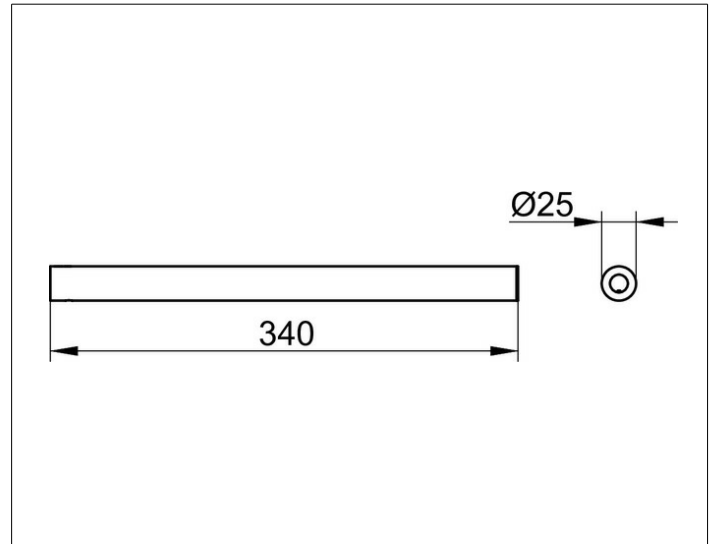

Collection Reva
1282201000 Handtuchhalter

PRODUKT

ZEICHNUNG

PRODUKTBESCHREIBUNG

1-tlg., feststehend

OBERFLÄCHE

verchromt

ABMESSUNG

340 mm