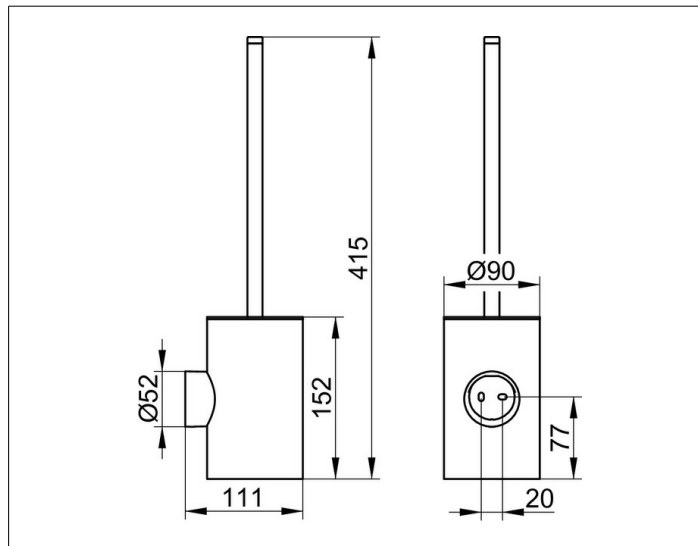

Collection Reva

12864379000 Toilettenbürstengarnitur

PRODUKT

ZEICHNUNG

OBERFLÄCHE

schwarz matt