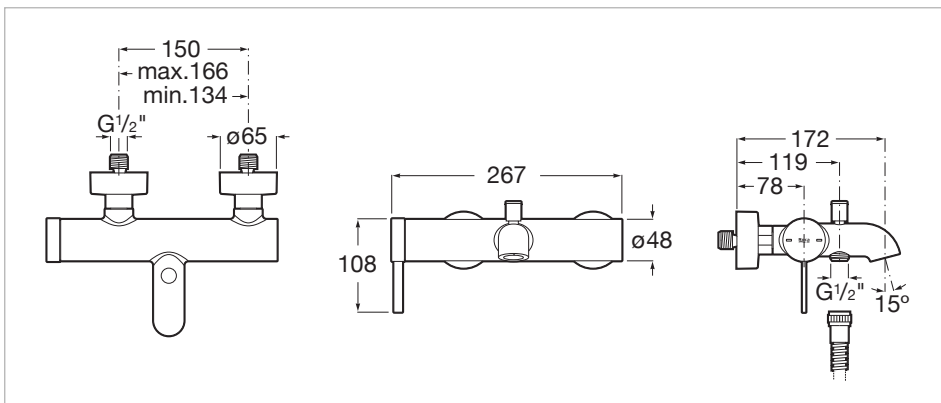

Technische Zeichnungen