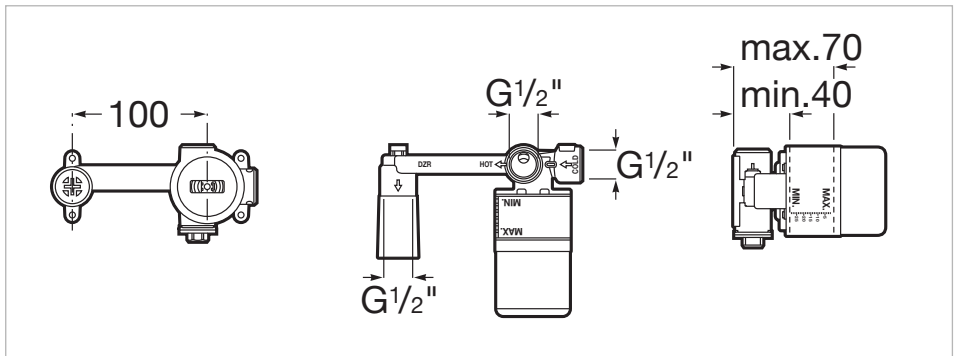

Ona

Unterputz Einbaukörper für Waschtischmischer

Einbauart: Einbau
FaucetType: Einhebelmischer
Montageplatz: Waschtisch
Oberfläche: Chrom
Wasser- und energiesparend
Wasseranschluss-Gewinde: 1/2"

Farben und Oberflächen

So erhalten Sie die Art.-Nr.
Bitte ersetzen Sie die ... durch den Farb- oder
Oberflächencode

- C0 Chrom
- CN Titanschwarz
- NB Schwarz matt lackiert
- RG Everlux Roségold

Natürlich einfach.

Ona ist eine Hommage an die vielfältigen Formen der Natur unserer mediterranen Heimat. Die Kollektion ist funktional, ohne jemals kalt zu wirken, mit einer klaren Ästhetik, die der Wärme ihrer natürlichen Umgebung folgt. Sie ist für all diejenigen gedacht, die die Kraft ruhiger Landschaften genießen.

Technische Zeichnungen