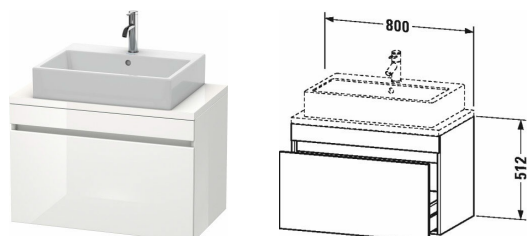

DuraStyle Waschtischunterbau für Konsole Compact # DS5302

| < 800 mm > |

Waschtischunterbau für Konsole Compact	Größe	Gewicht	Bestellnummer
1 Auszug			
Farben			
M07 Betongrau Matt Dekor M16 Eiche Schwarz M18 Weiss Matt Dekor M21 Nussbaum Dunkel Dekor M22 Weiss Hochglanz Dekor M30 Eiche Natur M35 Eiche Terra M43 Basalt Matt Dekor M49 Graphit Matt Dekor M53 Kastanie Dunkel Dekor M75 Leinen Dekor M79 Nussbaum Natur Dekor M91 Taupe Matt Dekor			
Variante			
	800 x 478 mm		DS5302
Infobox			
Raumsparnsiphon # 005076 ist empfehlenswert, Zusatzoption Bi-Color nur mit Korpusfarbe: 18 Weiß Matt / 43 Basalt Matt möglich. Front Bi-Color: aus allen Front Oberflächen frei wählbar., Konsole nicht im Lieferumfang enthalten, bitte separat bestellen, Seitlicher Wandabstand bei Nischenanwendung von 20 mm notwendig, Inneneinteilung optional möglich, lose einlegbar # UV 9846, Notwendige Angaben zur Bestellung: - Frontfarbe - Korpusfarbe			
Passende Produkte			
Inneneinteilung Nachrüstbare Inneneinteilung inkl. Deckel, Diamantschwarz, für Konsolen Waschtischunterbauten und Konsolen Unterschränke, 115 x 370 mm	115 x 370 mm		UV9846
Raumsparnsiphon , 1 1/4" mm	1 1/4" mm		005076
Einbauwaschtisch für Einbau von oben, mit Überlauf, mit Hahnlochbank, Rückwand glasiert, Überlaufclip Chrom inklusive, 600 x 430 mm	600 x 430 mm		034760
Aufsatzbecken geschliffen, ohne Überlauf, ohne Hahnlochbank, 580 x 415 mm	580 x 415 mm		031758
Einbauwaschtisch für Einbau von oben, ohne Überlauf, ohne Hahnlochbank, 580 x 415 mm	580 x 415 mm		031758
Aufsatzbecken mit Überlauf, ohne Hahnlochbank, Überlaufclip Chrom inklusive, Befestigung inklusive, 420 x 420 mm	420 x 420 mm		033342
Aufsatzbecken mit Überlauf, ohne Hahnlochbank, Überlaufclip Chrom inklusive, Befestigung inklusive, 550 x 420 mm	550 x 420 mm		033452