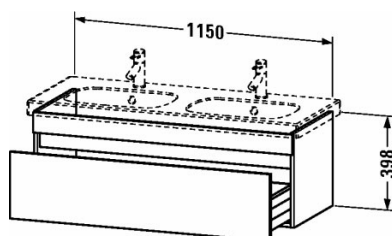

DuraStyle Waschtischunterbau wandhängend # DS6386

| < 1150 mm > |

Waschtischunterbau wandhängend	Größe	Gewicht	Bestellnummer
1 Auszug, für D-Code # 034812			
Farben			
M07 Betongrau Matt Dekor M16 Eiche Schwarz M18 Weiss Matt Dekor M21 Nussbaum Dunkel Dekor M22 Weiss Hochglanz Dekor M30 Eiche Natur M35 Eiche Terra M43 Basalt Matt Dekor M49 Graphit Matt Dekor M53 Kastanie Dunkel Dekor M75 Leinen Dekor M79 Nussbaum Natur Dekor M91 Taupe Matt Dekor			
Variante			
	1150 x 453 mm		DS6386
Infobox			
Zusatzoption Bi-Color nur mit Korpusfarbe: 18 Weiß Matt / 43 Basalt Matt möglich. Front Bi-Color: aus allen Front Oberflächen frei wählbar., nur mit Raumsparnsiphon montierbar (empfehlenswert ist # 005076), Notwendige Angaben zur Bestellung: Inneneinteilung optional möglich, lose einlegbar # UV 9845, - Frontfarbe, - Korpusfarbe			
Passende Produkte			
Inneneinteilung Nachrüstbare Inneneinteilung inkl. Deckel, Diamantschwarz, für Waschtischunterbauten, 115 x 320 mm	115 x 320 mm		UV9845
Raumsparnsiphon , 1 1/4" mm	1 1/4" mm		005076
Doppelwaschtisch, Möbel-Doppelwaschtisch mit Überlauf, mit Hahnlochbank, Unterseite glasiert, 1200 x 490 mm	1200 x 490 mm		034812
Ausschreibungstext			
DURAVIT DuraStyle Waschtischunterbau wandhängend, Design by Matteo Thun & Antonio Rodriguez, mit einem Auszug für Doppel-Möbelwaschtisch #034812, nur mit Raumsparnsiphon montierbar. Hochverdichtete Dreischicht-Holzspanplatte, beidseitig mit Melaminharzdekor direkt beschichtet, mit ABS Kanten. Unempfindlich gegen Feuchtigkeit. Abmessungen(BxTxH) 1150x453x398mm. Oberflächen in Dekor laut aktueller Farbtabelle. Best.Nr. DS 6386.			

Alle Zeichnungen enthalten alle notwendigen Maße (mm), die den üblichen Toleranzen unterliegen. Exakte Maße können nur am Produkt abgenommen werden.