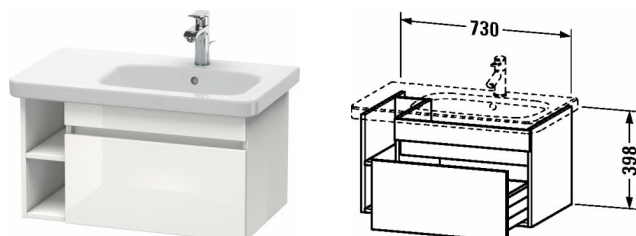

DuraStyle Waschtischunterbau wandhängend # DS6393

| < 730 mm > |

Waschtischunterbau wandhängend	Größe	Gewicht	Bestellnummer
1 Auszug, Regalelement seitlich, für DuraStyle # 232680 Becken rechts			
Farben			
M07 Betongrau Matt Dekor M16 Eiche Schwarz M18 Weiss Matt Dekor M21 Nussbaum Dunkel Dekor M22 Weiss Hochglanz Dekor M30 Eiche Natur M35 Eiche Terra M43 Basalt Matt Dekor M49 Graphit Matt Dekor M52 Europäische Eiche Dekor M53 Kastanie Dunkel Dekor M75 Leinen Dekor M79 Nussbaum Natur Dekor M91 Taupe Matt Dekor			
Variante			
	730 x 448 mm		DS6393
Infobox			
Zusatzoption Bi-Color nur mit Korpusfarbe: 18 Weiß Matt / 43 Basalt Matt möglich. Front Bi-Color: aus allen Front Oberflächen frei wählbar., nur mit Raumsparisiphon montierbar (empfehlenswert ist # 005076), Inneneinteilung optional möglich, lose einlegbar # UV 9845, Notwendige Angaben zur Bestellung: - Frontfarbe, - Korpusfarbe			
Passende Produkte			
Inneneinteilung Nachrüstbare Inneneinteilung inkl. Deckel, Diamantschwarz, für Waschtischunterbauten, 115 x 320 mm	115 x 320 mm		UV9845
Raumsparisiphon , 1 1/4" mm	1 1/4" mm		005076
Waschtisch, Möbelwaschtisch asymmetrisch mit Hahnlochbank, Becken rechts, Unterseite glasiert, 800 x 480 mm	800 x 480 mm		232680
Ausschreibungstext			
DURAVIT DuraStyle Waschtischunterbau wandhängend, Design by Matteo Thun & Antonio Rodriguez, mit einem Auszug für den asymmetrischen Möbelwaschtisch #232680, nur mit Raumsparisiphon montierbar. Becken rechts. Hochverdichtete Dreischicht-Holzspanplatte, beidseitig mit Melaminharzdekor direkt beschichtet, mit ABS Kanten. Unempfindlich gegen Feuchtigkeit. Abmessungen(BxTxH) 730x448x398mm. Oberflächen in Dekor laut aktueller Farbtabelle. Best.Nr. DS 6393.			