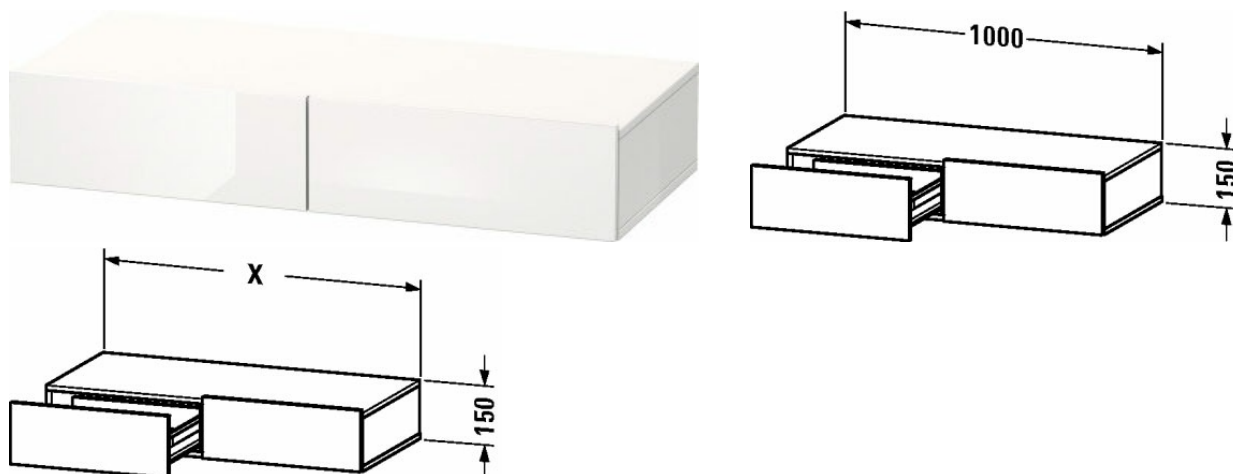

## DuraStyle Schubkastenablage # DS8270

| < 1000 mm > |

Schubkastenablage	Größe	Gewicht	Bestellnummer
inkl. Konsolenträger, 2 Schubkästen, 150 mm			
<b>Farben</b>			
M07 Betongrau Matt Dekor M16 Eiche Schwarz M18 Weiss Matt Dekor M21 Nussbaum Dunkel Dekor M22 Weiss Hochglanz Dekor M30 Eiche Natur M35 Eiche Terra M43 Basalt Matt Dekor M49 Graphit Matt Dekor M53 Kastanie Dunkel Dekor M75 Leinen Dekor M79 Nussbaum Natur Dekor M91 Taupe Matt Dekor			
<b>Variante</b>			
	1000 x 440 mm		DS8270
<b>Infobox</b>			
Zusatzoption Bi-Color nur mit Korpusfarbe: 18 Weiß Matt / 43 Basalt Matt möglich. Front Bi-Color: aus allen Front Oberflächen frei wählbar., Maximale Belastbarkeit: 150 kg , Notwendige Angaben zur Bestellung: - Frontfarbe, - Korpusfarbe			
<b>Passende Produkte</b>			
Sitzkissen für Schubkastenablage, 400 x 400 mm	400 x 400 mm		DS9938
<b>Ausschreibungstext</b>			
DURAVIT DuraStyle Schubkastenablage, Design by Matteo Thun & Antonio Rodriguez. Korpus und Front bestehend aus mehrfach verleimten Schichtholz, beidseitig mit Melaminharz-Dekor direkt beschichtet. Unempfindlich gegen Feuchtigkeit. Ablage bestehend aus zwei Schubkästen nebeneinander inklusive Konsolenträger. Abmessung(BxTxH)1000x440x150mm. Oberflächen in Dekor laut aktueller Farbtabelle. Best.Nr. DS 8270.			

Alle Zeichnungen enthalten alle notwendigen Maße (mm), die den üblichen Toleranzen unterliegen. Exakte Maße können nur am Produkt abgenommen werden.