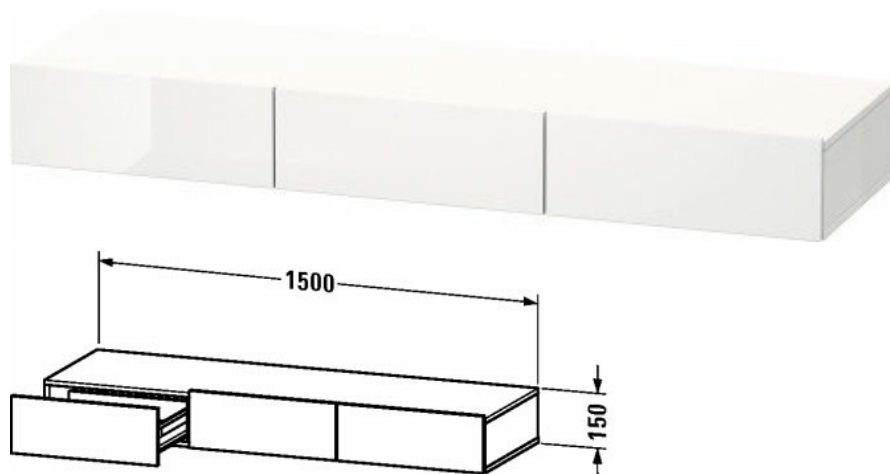

DuraStyle Schubkastenablage # DS8272

|< 1500 mm >|

Schubkastenablage	Größe	Gewicht	Bestellnummer
inkl. Konsolenträger, 3 Schubkästen, 150 mm			
Farben			
M07 Betongrau Matt Dekor M16 Eiche Schwarz M18 Weiss Matt Dekor M21 Nussbaum Dunkel Dekor M22 Weiss Hochglanz Dekor M30 Eiche Natur M35 Eiche Terra M43 Basalt Matt Dekor M49 Graphit Matt Dekor M53 Kastanie Dunkel Dekor M75 Leinen Dekor M79 Nussbaum Natur Dekor M91 Taupe Matt Dekor			
Variante			
	1500 x 440 mm		DS8272
Infobox			
Zusatzoption Bi-Color nur mit Korpusfarbe: 18 Weiß Matt / 43 Basalt Matt möglich. Front Bi-Color: aus allen Front Oberflächen frei wählbar., Maximale Belastbarkeit: 150 kg , Notwendige Angaben zur Bestellung: - Frontfarbe, - Korpusfarbe			
Passende Produkte			
Sitzkissen für Schubkastenablage, 400 x 400 mm	400 x 400 mm		DS9938
Ausschreibungstext			
DURAVIT DuraStyle Schubkastenablageesign by Matteo Thun & Antonio Rodriguez. Korpus und Front bestehend aus mehrfach verleimten Schichtholz, beidseitig mit Melaminharz-Dekor direkt beschichtet. Unempfindlich gegen Feuchtigkeit. Ablage bestehend aus drei Schubkästen nebeneinander inklusive Konsolenträger. Abmessung(BxTxH)1500x440x150mm. Oberflächen in Dekor laut aktueller Farbtabelle. Best.-Nr. DS 8272.			

Alle Zeichnungen enthalten alle notwendigen Maße (mm), die den üblichen Toleranzen unterliegen. Exakte Maße können nur am Produkt abgenommen werden.