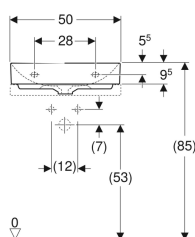

Verwendungszwecke

- Zur Montage auf Arbeitsplatten

Eigenschaften

- Abgang vertikal

Lieferumfang

- Waschtisch

Technische Daten

Werkstoff

Sanitärkeramik

- Befestigungsmaterial

Zusätzlich zu bestellen

- Waschbeckenanschluss und Geruchsverschluss Raumsparmodell

Art.-Nr.	Farbe / Oberfläche	Hahnloch	Überlauf	B	H	T	VE1	
505.031.01.6	weiß / KeraTect	ohne	ohne	50 cm	14 cm	40 cm	1 St.	Neu
505.030.01.6	weiß / KeraTect	mittig	ohne	50 cm	14 cm	40 cm	1 St.	Neu

- Für die Installation von Unterschrank und Waschtisch wird ein Geberit Waschbeckenanschluss, Raumsparmodell benötigt. Siehe Sortimentsübersicht – Geberit ONE Waschbeckenanschlüsse Raumsparmodell