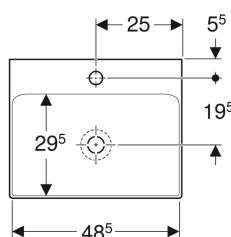

Verwendungszwecke

- Zur Montage auf Arbeitsplatten

Eigenschaften

- Abgang vertikal

Lieferumfang

- Waschtisch

Technische Daten

Werkstoff

Sanitärkeramik

- Befestigungsmaterial

Zusätzlich zu bestellen

- Waschbeckenanschluss und Geruchsverschluss Raumsparmodell

Art.-Nr.	Farbe / Oberfläche	Hahnloch	Überlauf	B	H	T	VE1	
505.031.01.6	weiß / KeraTect	ohne	ohne	50 cm	14 cm	40 cm	1 St.	Neu
505.030.01.6	weiß / KeraTect	mittig	ohne	50 cm	14 cm	40 cm	1 St.	Neu

- Für die Installation von Unterschrank und Waschtisch wird ein Geberit Waschbeckenanschluss, Raumsparmodell benötigt. Siehe Sortimentsübersicht – Geberit ONE Waschbeckenanschlüsse Raumsparmodell