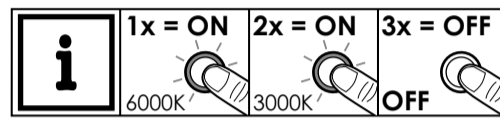

Vorsicht! Nationale und regionale Elektroinstallation sowie zur Unfallverhütung Normen und Vorschriften zur Sanitär- und Elektroinstallation sowie zur Unfallverhütung sind vorrangig zu befolgen.

Warnhinweise: Befolgen Sie die Warnhinweise. Nichtbefolgen der Warnhinweise kann zu Verletzungen oder Sachschäden führen! Wichtige Warnhinweise sind durch folgende Symbole gekennzeichnet:

Warnung! Elektrischer Strom! Gefahren, die schwere oder tödliche Verletzungen zur Folge haben können. Gefahren, die zu Sachschäden oder leichten Verletzungen führen können.

Vorsicht! Gefahren, die zu Sachschäden oder leichten Verletzungen führen können.

Hinweise! Situationen, die zu leichten Sachschäden führen können oder Montage bzw. Gebrauch optimieren.

! !

Montageanleitung.

Kosmetikspiegel mit Spiralkabel, Stecker und Schalter.

Montageanleitung.

Kosmetikspiegel mit Direktanschluss.