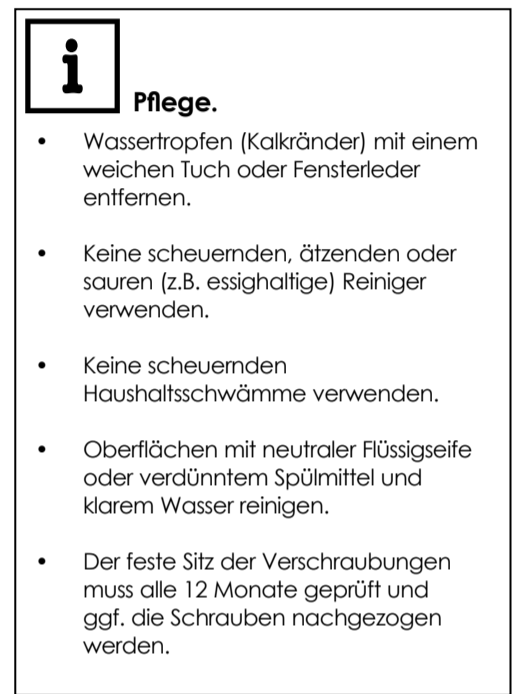

Vorsicht! Nationale und regionale Elektroinstallation sowie zur Unfallverhütung Normen und Vorschriften zur Sanitär- und Elektroinstallation sowie zur Unfallverhütung sind vorrangig zu befolgen.

Warnhinweise: Befolgen Sie die Warnhinweise. Nichtbefolgen der Warnhinweise kann zu Verletzungen oder Sachschäden führen! Wichtige Warnhinweise sind durch folgende Symbole gekennzeichnet:

Warnung! Elektrischer Strom! Gefahren, die schwere oder tödliche Verletzungen zur Folge haben können. Gefahren, die zu Sachschäden oder leichten Verletzungen führen können.

Vorsicht! Gefahren, die zu Sachschäden oder leichten Verletzungen führen können.

Hinweise! Situationen, die zu leichten Sachschäden führen können oder Montage bzw. Gebrauch optimieren.

! !

Montageanleitung.

Kosmetikspiegel mit Spiralkabel, Stecker und Schalter.

Montageanleitung.

Kosmetikspiegel mit Direktanschluss.