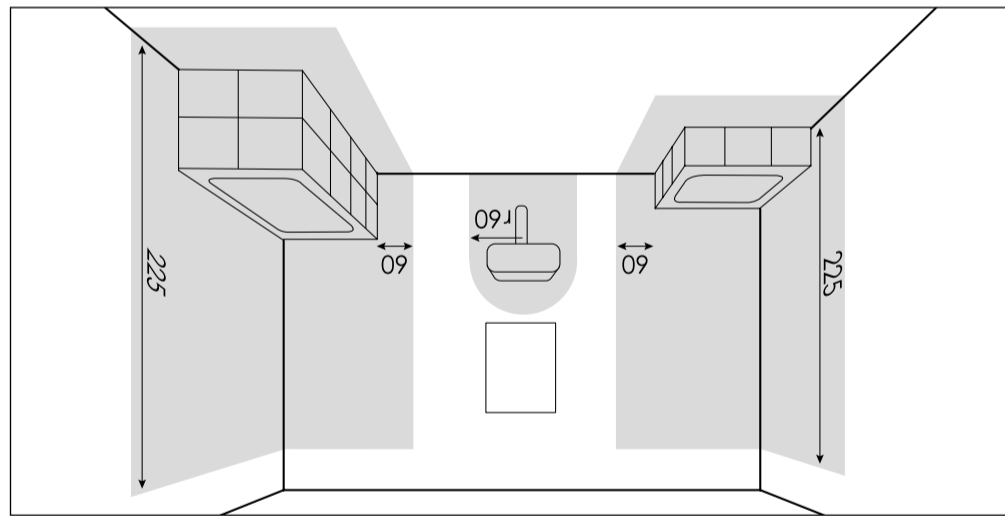

A 950 5131 040

B 950 5136 010

A 950 5131 010

B 950 5135 010

A 950 5130 010

B 950 5136 010

Benötigtes Werkzeug:

Kosmetikspiegel darf nicht in den grau markierten Bereichen installiert oder genutzt werden. Kosmetikspiegel darf nur mit einem Mindestabstand von 60 cm seitlich bzw. 225 cm in der Höhe von Badewanne, Dusche oder Waschtisch installiert oder genutzt werden.