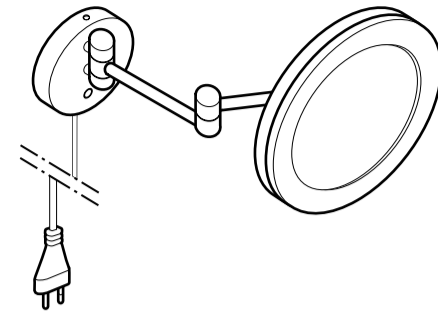

Montage- und Bedienungsanleitung Kosmetikspiegel

950 5130 010

950 5135 010

950 5131 010

950 5136 010

950 5131 040

AVENARIUS

BAD. FUNKTION. DESIGN.

A 950 5131 040

B 950 5136 010

A 950 5131 010

B 950 5135 010

A 950 5130 010

B 950 5136 010

Benötigtes Werkzeug:

Kosmetikspiegel darf nicht in den grau markierten Bereichen installiert oder genutzt werden. Kosmetikspiegel darf nur mit einem Mindestabstand von 60 cm seitlich bzw. 225 cm in der Höhe von Badewanne, Dusche oder Waschtisch installiert oder genutzt werden.