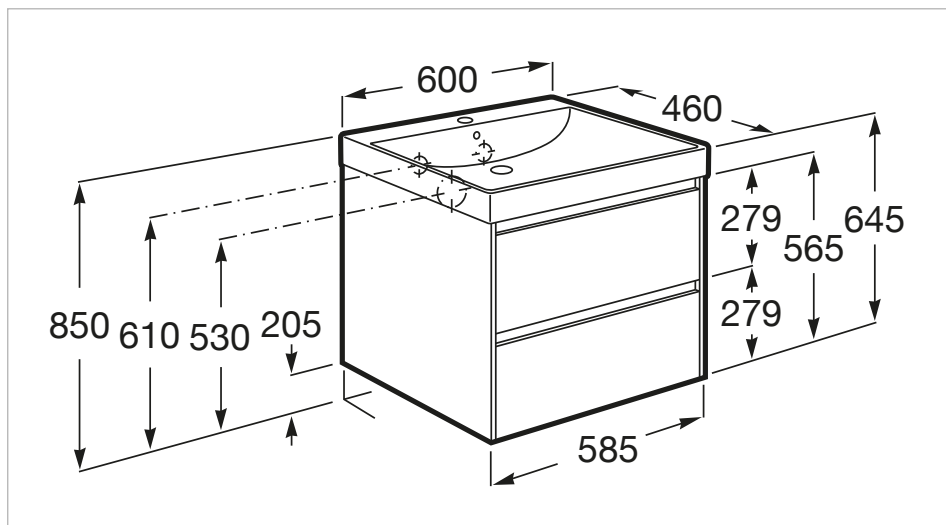

Unik (Waschtischunterbau, 2 Schubladen inkl. Waschtisch)

Armatur: Am Beckenbett
 Basin Position: In der Mitte
 Einbauart: Wandhängend
 Material / Waschtisch: FINECERAMIC®
 Material / Waschtischunterschrank: Spanholz
 Maße / Waschtisch und Waschtischunterschrank / Breite (mm): 460
 Maße / Waschtisch und Waschtischunterschrank / Höhe (mm): 645
 Maße / Waschtisch und Waschtischunterschrank / Länge (mm): 600
 Waschtisch / Hahnloch: 1 Hahnloch in der mitte
 Waschtischunterschrank / Innentrennwände
 Waschtischunterschrank / Struktur:
Schubladen
 Waschtischunterschrank / Tür- und Schubladen-Kombination: 2 Schubladen

Farben und Oberflächen

So erhalten Sie die Art.-Nr.
 Bitte ersetzen Sie die ... durch den Farb- oder Oberflächencode

	509 Weiß matt
	510 Grau matt
	511 Ulme dunkel
	512 Eiche hell
	513 Grün matt

Maße

Breite: 600 mm.
 Tiefe: 460 mm.
 Höhe: 645 mm.

Inklusive

327686..0 Waschtisch

Optional

857635... Hochschrank
 857636... Hochschrank
 857637... Oberschrank

Technische Zeichnungen

Ona

Waschtisch

Beckenposition: In der Mitte
 Befestigungssatz: Enthalten
 Einbauart: Wandhängend
 Füllmenge des Waschtisches (l): 8
 Gewicht (kg): 17
 Hahnloch: 1 Hahnloch In der Mitte
 Material: FINECERAMIC ®