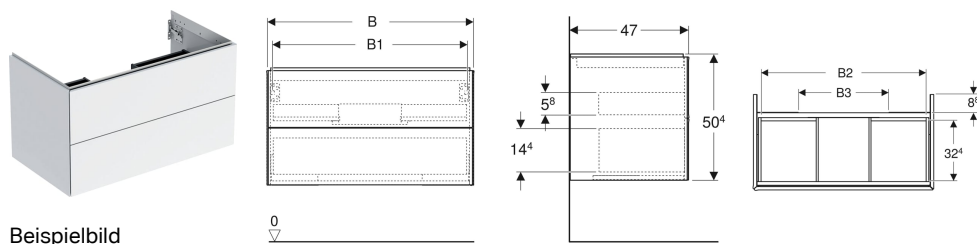

Geberit ONE Unterschrank für Waschtisch, mit zwei Schubladen

Eigenschaften

- Wandhängend
- Kompletter nutzbarer Stauraum in oberer Schublade
- Mit zwei Schubladen
- Push-to-open-Mechanismus zum Öffnen

- Schublade mit Selbsteinzug
- Feuchtigkeitsbeständig
- Vormontiert geliefert