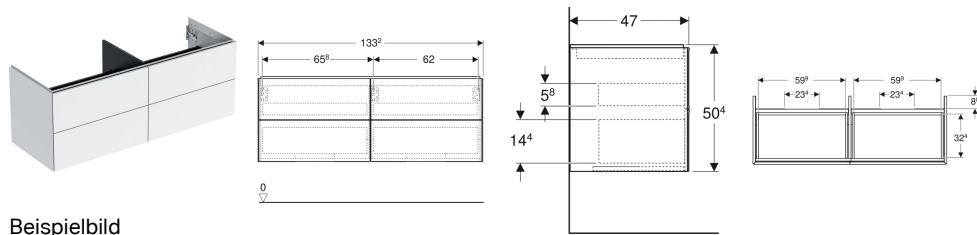

Geberit ONE Unterschrank für Waschtisch, mit vier Schubladen

Beispielbild

Eigenschaften

- Wandhängend
- Komplett nutzbarer Stauraum in oberer Schublade
- Mit vier Schubladen
- Push-to-open-Mechanismus zum Öffnen

- Schublade mit Selbsteinzug
- Feuchtigkeitsbeständig
- Vormontiert geliefert

Technische Daten

Werkstoff | Hochverdichtete Dreischicht-Holzspanplatte

Lieferumfang

- Unterschrank für Waschtisch
- Befestigungsmaterial

Art.-Nr.	Farbe / Oberfläche	B	Breite Waschtisch	H	T	VE1	
505.266.00.1	weiß / lackiert hochglänzend	133.2 cm	135 cm	50.4 cm	47 cm	1 St.	Neu
505.266.00.2	weiß / lackiert matt	133.2 cm	135 cm	50.4 cm	47 cm	1 St.	Neu
505.266.00.3	lava / lackiert matt	133.2 cm	135 cm	50.4 cm	47 cm	1 St.	Neu
505.266.00.4	sand-grau / lackiert hochglänzend	133.2 cm	135 cm	50.4 cm	47 cm	1 St.	Neu
505.266.00.5	Eiche / Melamin Holzstruktur	133.2 cm	135 cm	50.4 cm	47 cm	1 St.	Neu
505.266.00.6	Nussbaum hickory / Melamin Holzstruktur	133.2 cm	135 cm	50.4 cm	47 cm	1 St.	Neu
505.266.00.7	greige / lackiert matt	133.2 cm	135 cm	50.4 cm	47 cm	1 St.	Neu
505.266.00.8	schwarz / lackiert matt	133.2 cm	135 cm	50.4 cm	47 cm	1 St.	Neu

Zubehör

- Geberit Lichtleiste für Schublade, links und rechts, Länge 35 cm
- Geberit Set Schubladeneinsätze für obere Schublade, Breite 135 cm
- Geberit Steckdosenelement