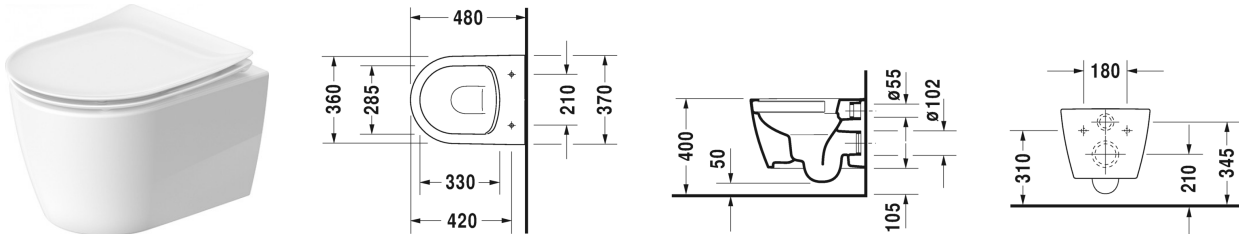

Soleil by Starck Wand-WC Compact Duravit Rimless® #
 259009..00 / 259009..00

| < 370 mm > |

| Wand-WC Compact Duravit Rimless® | Größe | Gewicht | Bestellnummer |
|--------------------------------------------------------------------------------------------------------------------------------------------------------------------------------------------------------------------------------|---------------|------------------|----------------------------|
| rimless, Tiefspüler, Durafix inklusive, UWL Klasse 1 | | | |
| Farben | | | |
| 00 Weiß 20 HygieneGlaze Weiss (antibakteriell wirkende Keramikglasur) | | | |
| Variante | | | |
| ♣ 4,5 L | 370 x 480 mm | 23,600 Kilogramm | 259009..00 |
| ♣ 4,5 L | 370 x 480 mm | 23,600 Kilogramm | 259009..00 |
| Infobox | | | |
| Durafix für unsichtbare Befestigung ist im Lieferumfang enthalten | | | |
| Sanitärkeramiken mit der speziellen WonderGliss Oberflächen Ausführung bleiben sauber und gut aussehend für eine lange Zeit. Wenn Sie WonderGliss bestellen fügen Sie bitte eine "1" als elfte Ziffer zur Bestellnummer hinzu. | | | |
| Zubehör für Keramik | | | |
| Befestigung für Wand-Bidet und Wand-WC | Ø 12 x 180 mm | 0,200 Kilogramm | 006500 |
| Zubehör | | | |
| Schallschutz-Set | | | Schallschutz-Set 005090 |
| Passende Produkte | | | |
| WC-Sitz abnehmbar, Scharniere Edelstahl, ohne Absenkautomatik, | | | 002641 |
| WC-Sitz abnehmbar, Scharniere Edelstahl, mit Absenkautomatik, | | | 002649 |