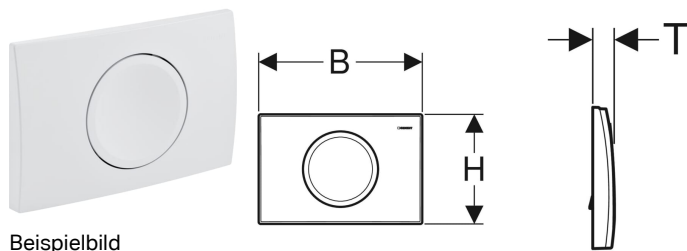

Geberit Betätigungsplatte Delta15, für Spül-Stopp-Spülung

Verwendungszwecke

- Zur Spülauslösung bei Geberit Delta UP-Spülkästen

Eigenschaften

- Betätigung von vorne

Lieferumfang

- Befestigungsrahmen
- Drückerstange

Technische Daten

Betätigungskraft | < 20 N

- Unterbrechungshebel
- Befestigungsmaterial

Art.-Nr.	Farbe / Oberfläche	Werkstoff	B	H	T	VE1	VE2	VE3	VE4	
115.120.11.5	weiß-alpin	Kunststoff	24.6 cm	16.4 cm	2.5 cm	1 St.	10 St.	180 St.	360 St.	Neu
115.120.46.5	mattverchromt	Kunststoff	24.6 cm	16.4 cm	2.5 cm	1 St.	10 St.	180 St.	360 St.	Neu

Zubehör

- Geberit Verlängerungsset für Delta und Tinline UP-Spülkästen

- Ersatz für Art.-Nr. 115.120.11.1 und 115.120.46.1