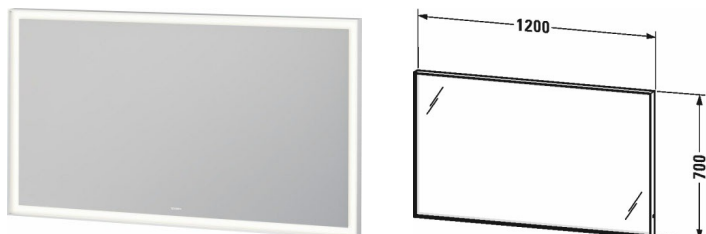

L-Cube Spiegel mit Beleuchtung # LC7383

|< 1200 mm >|

Spiegel mit Beleuchtung	Größe	Gewicht	Bestellnummer
IP 44, LED-Beleuchtung (4-seitig), LED Dimmfunktion, 1 Sensorschalter rechts unten, LED (Lebensdauer >30.000 Stunden), LED fest verbaut, Energieeffizienzklasse: D und E, LED Modul 3500 Kelvin Lichtfarbe, 36 W			
Farben			
Variante	1200 x 67 mm		LC7383
Infobox	Abstand Sensor zu reflektierenden Oberflächen = mind. 75 mm		
Zubehör	Zusatzmodule Spiegelheizung mit automatischer Abschaltung, Nicht als separater Artikel bestellbar, bitte bei Möbel-Bestellung die Variante mit der gewünschten Ausstattung wählen		UV9849
Ausschreibungstext	DURAVIT L-Cube Spiegel mit Beleuchtung, Design by Christian Werner. Rechteckiger Spiegel auf hochverdichteter Dreischicht-Holzspanplatte . Kantenmaterial: Umlaufendes Aluminiumprofil auf Rückwand mit ABS Kanten. Unempfindlich gegen Feuchtigkeit. IP44, LED-Beleuchtung (4-seitig), LED Dimmfunktion, 1 Sensorschalter rechts unten, LED fest verbaut, Energieeffizienzklasse: A. LED Modul 3500 Kelvin Lichtfarbe, 57W. Abmessung(BxTxH)1200x67x700mm.Best.Nr. LC 7383.		