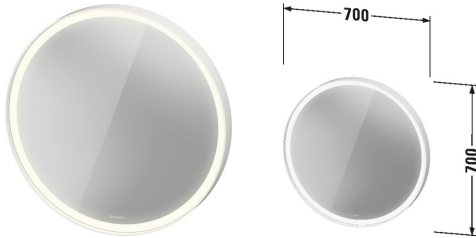

L-Cube Spiegel mit Beleuchtung # LC7375000000000 / LC73750000000100

| < 700 mm > |

Spiegel mit Beleuchtung	Größe	Gewicht	Bestellnummer
IP 44, LED-Beleuchtung (umlaufend), LED Dimmfunktion, 1 Sensorschalter unten mittig, LED (Lebensdauer >30.000 Stunden), LED fest verbaut, Energieeffizienzklasse: D, LED Modul 3500 Kelvin Lichtfarbe, 18 W			
Farben			
M00 Weiss matt			
Variante			
	700 x 53 mm		LC7375000000000
	700 x 53 mm		LC73750000000100
Infobox			
Abstand Sensor zu reflektierenden Oberflächen = mind. 75 mm			
Zubehör			
Zusatzmodule Spiegelheizung mit automatischer Abschaltung, Nicht als separater Artikel bestellbar, bitte bei Möbel-Bestellung die Variante mit der gewünschten Ausstattung wählen			UV9847