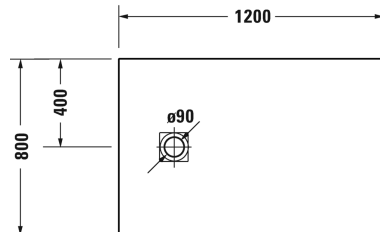

Duschwanne # 720276740000000 / 720276620000000 /  
 720276630000000 / 720276640000000 / 720276650000000 /  
 720276730000000

|< 1200 mm >|

Duschwanne	Größe	Gewicht	Bestellnummer
Rechteck, DuraSolid® Nature, 30 mm			
<b>Farben</b>			
62 Cream Matt 63 Hellgrau Matt 64 Greige Matt 65 Dunkelgrau Matt 73 Weiß Glänzend 74 Weiß Matt			
<b>Variante</b>			
Duschwanne	1200 x 800 mm	16,000 Kilogramm	720276740000000
Duschwanne	1200 x 800 mm	16,000 Kilogramm	720276620000000
Duschwanne	1200 x 800 mm	16,000 Kilogramm	720276630000000
Duschwanne	1200 x 800 mm	16,000 Kilogramm	720276640000000
Duschwanne	1200 x 800 mm	16,000 Kilogramm	720276650000000
Duschwanne	1200 x 800 mm	16,000 Kilogramm	720276730000000
<b>Zubehör für Duschwanne</b>			
Duschwannenablauf Abgang waagrecht, *			791291
Duschwannenablauf Abgang waagrecht			791290

Alle Zeichnungen enthalten alle notwendigen Maße (mm), die den üblichen Toleranzen unterliegen. Exakte Maße können nur am Produkt abgenommen werden.