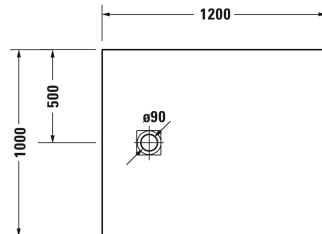

Duschwanne # 720278740000000 / 720278620000000 /
 720278630000000 / 720278640000000 / 720278650000000 /
 720278730000000

|< 1200 mm >|

Duschwanne	Größe	Gewicht	Bestellnummer
Rechteck, DuraSolid® Nature, 30 mm			
Farben			
62 Cream Matt 63 Hellgrau Matt 64 Greige Matt 65 Dunkelgrau Matt 73 Weiß Glänzend 74 Weiß Matt			
Variante			
Duschwanne	1200 x 1000 mm	19,500 Kilogramm	720278740000000
Duschwanne	1200 x 1000 mm	19,500 Kilogramm	720278620000000
Duschwanne	1200 x 1000 mm	19,500 Kilogramm	720278630000000
Duschwanne	1200 x 1000 mm	19,500 Kilogramm	720278640000000
Duschwanne	1200 x 1000 mm	19,500 Kilogramm	720278650000000
Duschwanne	1200 x 1000 mm	19,500 Kilogramm	720278730000000
Zubehör für Duschwanne			
Duschwannenablauf Abgang waagrecht, *			791291
Duschwannenablauf Abgang waagrecht			791290

Alle Zeichnungen enthalten alle notwendigen Maße (mm), die den üblichen Toleranzen unterliegen. Exakte Maße können nur am Produkt abgenommen werden.