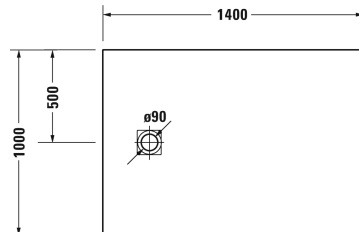

Duschwanne # 720282740000000 / 720282620000000 /
 720282630000000 / 720282640000000 / 720282650000000 /
 720282730000000

|< 1400 mm >|

Duschwanne	Größe	Gewicht	Bestellnummer
Rechteck, DuraSolid® Nature, 30 mm			
Farben			
62 Cream Matt 63 Hellgrau Matt 64 Greige Matt 65 Dunkelgrau Matt 73 Weiß Glänzend 74 Weiß Matt			
Variante			
Duschwanne	1400 x 1000 mm	23,000 Kilogramm	720282740000000
Duschwanne	1400 x 1000 mm	23,000 Kilogramm	720282620000000
Duschwanne	1400 x 1000 mm	23,000 Kilogramm	720282630000000
Duschwanne	1400 x 1000 mm	23,000 Kilogramm	720282640000000
Duschwanne	1400 x 1000 mm	23,000 Kilogramm	720282650000000
Duschwanne	1400 x 1000 mm	23,000 Kilogramm	720282730000000
Zubehör für Duschwanne			
Duschwannenablauf Abgang waagrecht, *			791291
Duschwannenablauf Abgang waagrecht			791290

Alle Zeichnungen enthalten alle notwendigen Maße (mm), die den üblichen Toleranzen unterliegen. Exakte Maße können nur am Produkt abgenommen werden.