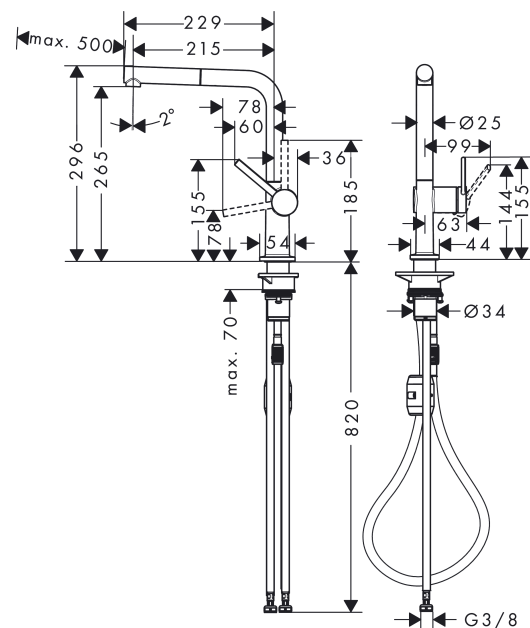

Talis M54

Einhebel-Küchenmischer 270, Ausziehauslauf, 1jet

Oberflächen: **Brushed Black Chrome** Artikelnummer: **72808340**

Beschreibung

Merkmale

- ComfortZone 270
- Schwenkbereich einstellbar in 4 Stufen auf 60°, 110°, 150° oder 360°
- Laminarstrahl
- Quick-Connect Schlauch
- maximale Durchflussmenge bei 3 bar: 8 l/min
- Keramikmischsystem
- Temperaturbegrenzung einstellbar
- Rückflussverhinderer integriert
- für Durchlauferhitzer geeignet
- Auszugslänge bis zu 50 cm
- DVGW NW-6506DL0136
- P-IX 29741/IO

Technologie

Designpreise

reddot winner 2020

Zertifikate

Produktabbildung

Maßzeichnung

Talis M54

Einhebel-Küchenmischer 270, Ausziehauslauf, 1jet

Oberflächen: **Brushed Black Chrome** Artikelnummer: **72808340**

Durchflussdiagramm