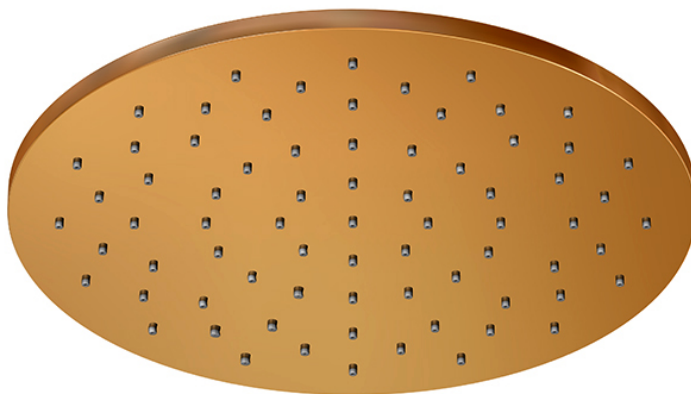

**100 1686 RG Regenbrause ø 250 mm x 8 mm**

mit Easy-clean system, nur in Verbindung mit Brausearm 100 7910 RG oder Deckenmontage, Optimale Durchflussmenge ab 15 l/min, rose gold

PRODUKTBILD

**100 1686 RG Regenbrause ø 250 mm x 8 mm**

mit Easy-clean system, nur in Verbindung mit Brausearm 100 7910 RG oder Deckenmontage, Optimale Durchflussmenge ab 15 l/min, rose gold

TECHNISCHE ZEICHNUNG