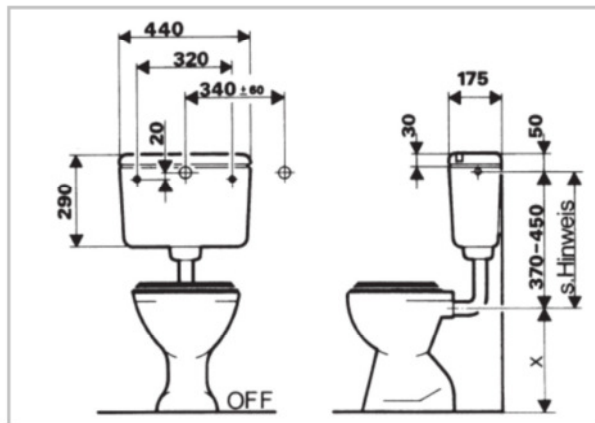

# DATENBLATT

**JOMO**  
Die Sanitär-Marke  
der WERIT Gruppe

Aufputz-Spülkasten JOMORIT, weiß - mit geringer Bauhöhe

Art.-Nr. 168-16000101-00

- Tiefhängend
- Montagefreundlich
- Wassermenge 6-9 Liter, Werkseinstellung 6 Liter
- Bauhöhe 290 mm, Baubreite 440 mm, Bautiefe 175 mm

## Technische Details:

- 6-9 Liter-Spülmenge, Werkseinstellung 6 Liter
- Spül-/Stopptaste im Deckel integriert
- Vollisolation
- 3-seitiger Wasseranschluss
- Verchromtes Eckventil 1/2"
- Schubrosette
- Verchromtes Verbindungsrohr d 10mm
- Spülrohrbogen 200 x 210 mm, d 50 x 44 mm
- Euro-Innenverbinder
- Befestigungsmaterial
  
- Armaturengruppe 1
- DIN EN 14055