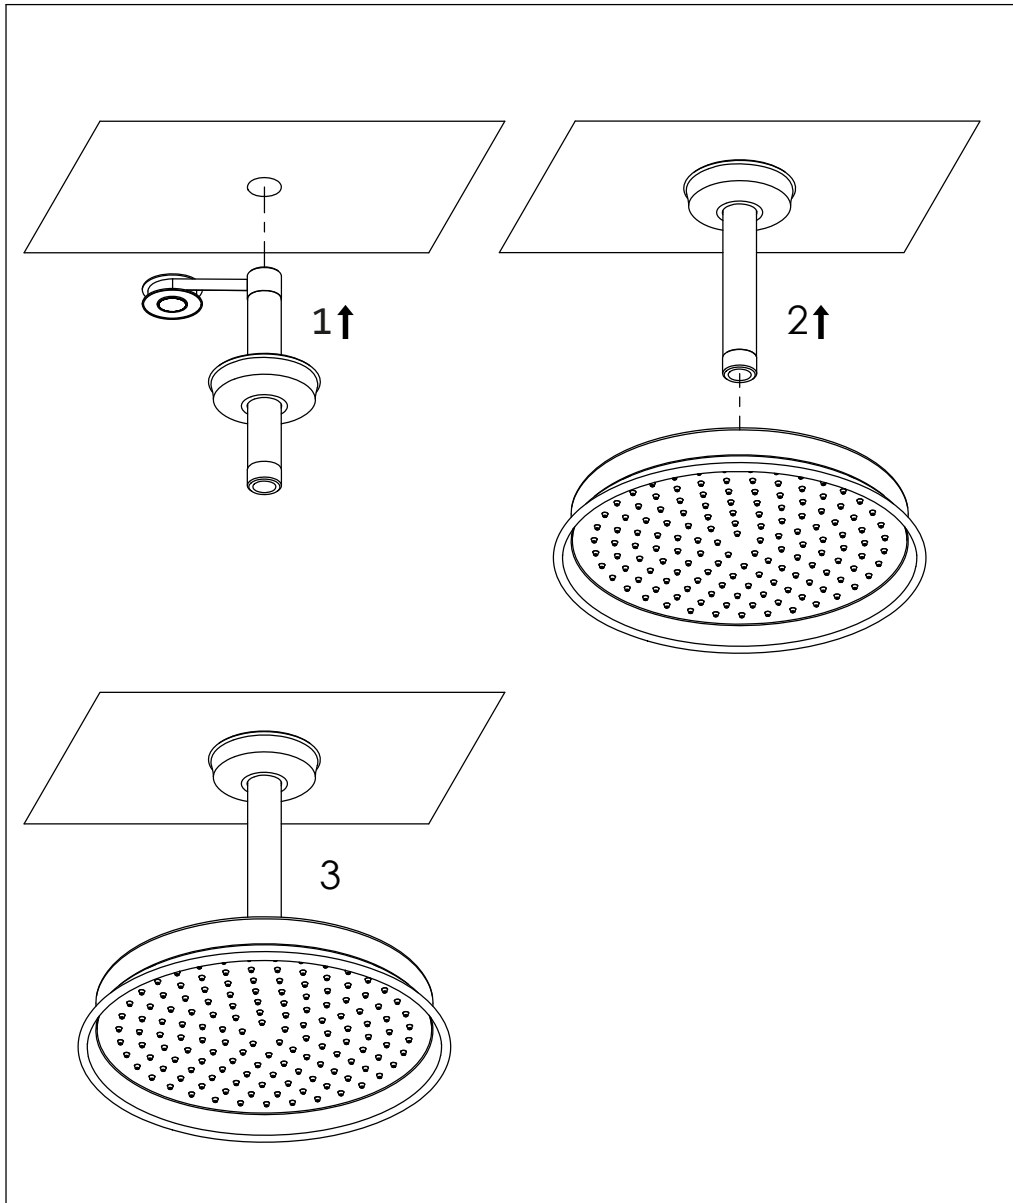

STEINBERG

Brausearm mit Regenbrause, Wandmontage

Shower arm with rain shower, wall mounted
Art.Nr. 350 1580

Installation / Installation

Technische Zeichnung / technical drawing

Explosionszeichnung / Exploded Drawing