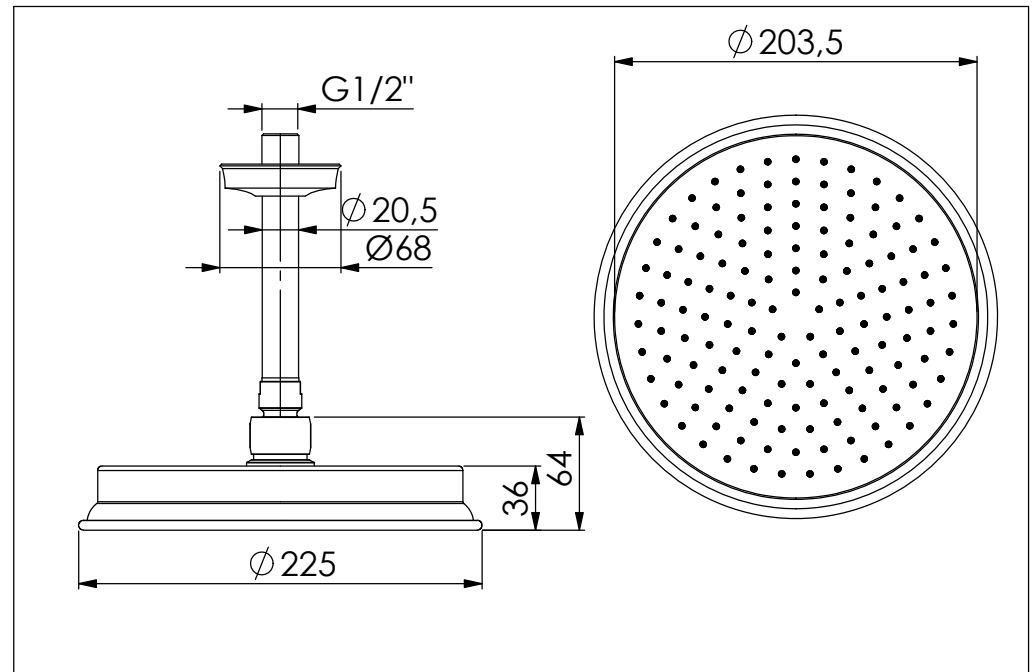

STEINBERG

Brausearm mit Regenbrause, Wandmontage

Shower arm with rain shower, wall mounted
Art.Nr. 350 1580

Installation / Installation

Technische Zeichnung / technical drawing

Explosionszeichnung / Exploded Drawing