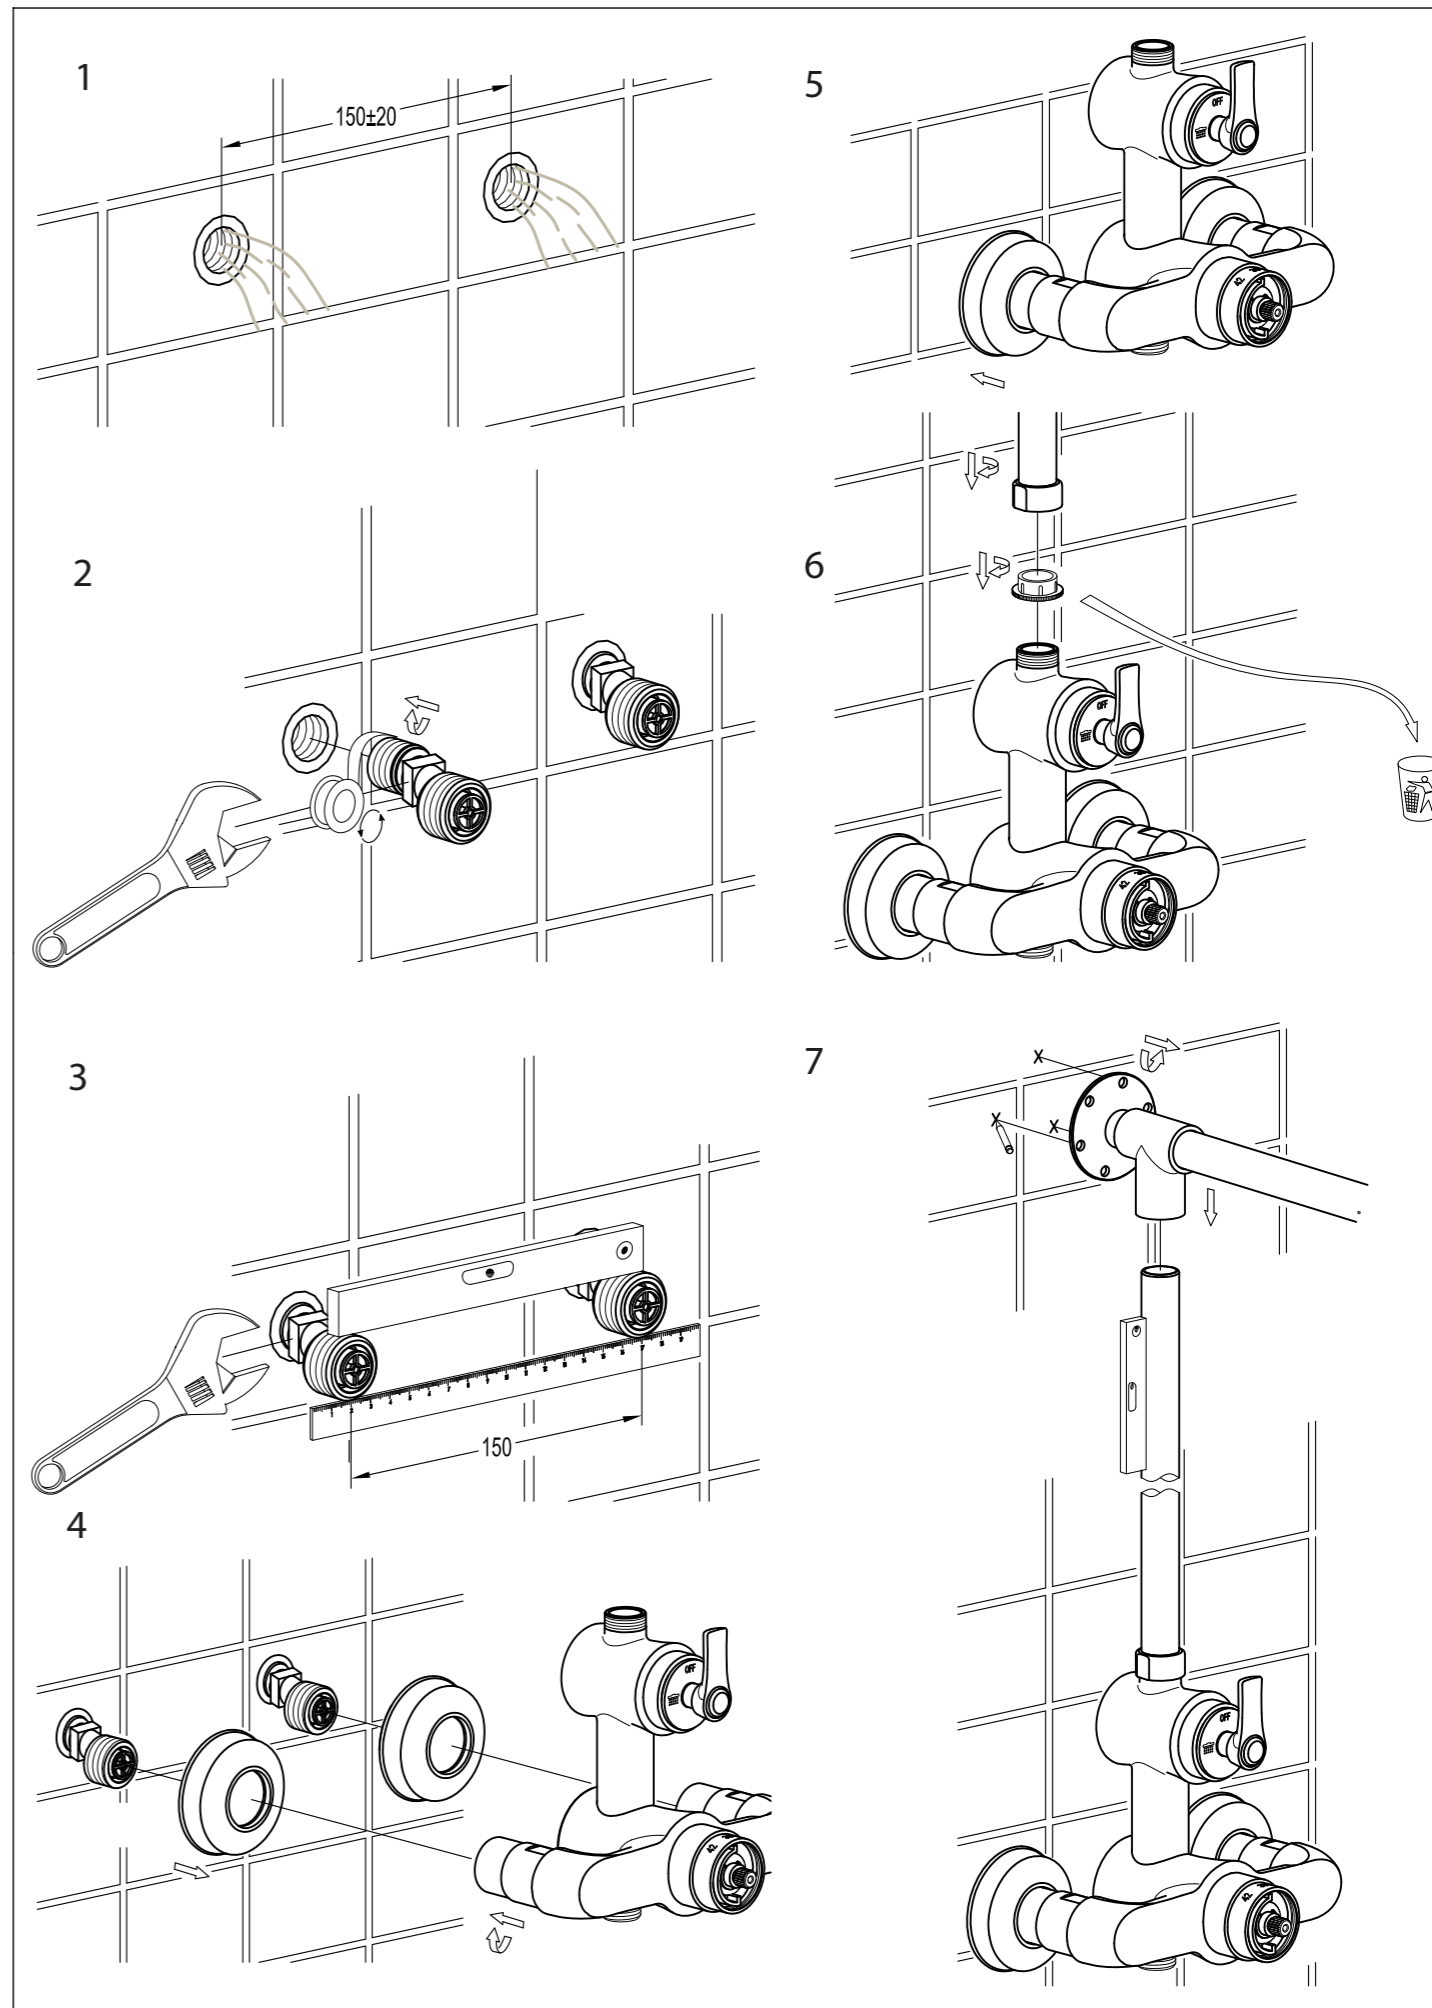

STEINBERG

Brauseset

Shower set

Art.Nr. 350 2721

Technische Zeichnung / technical drawing

Installation / Installation

Installation / Installation