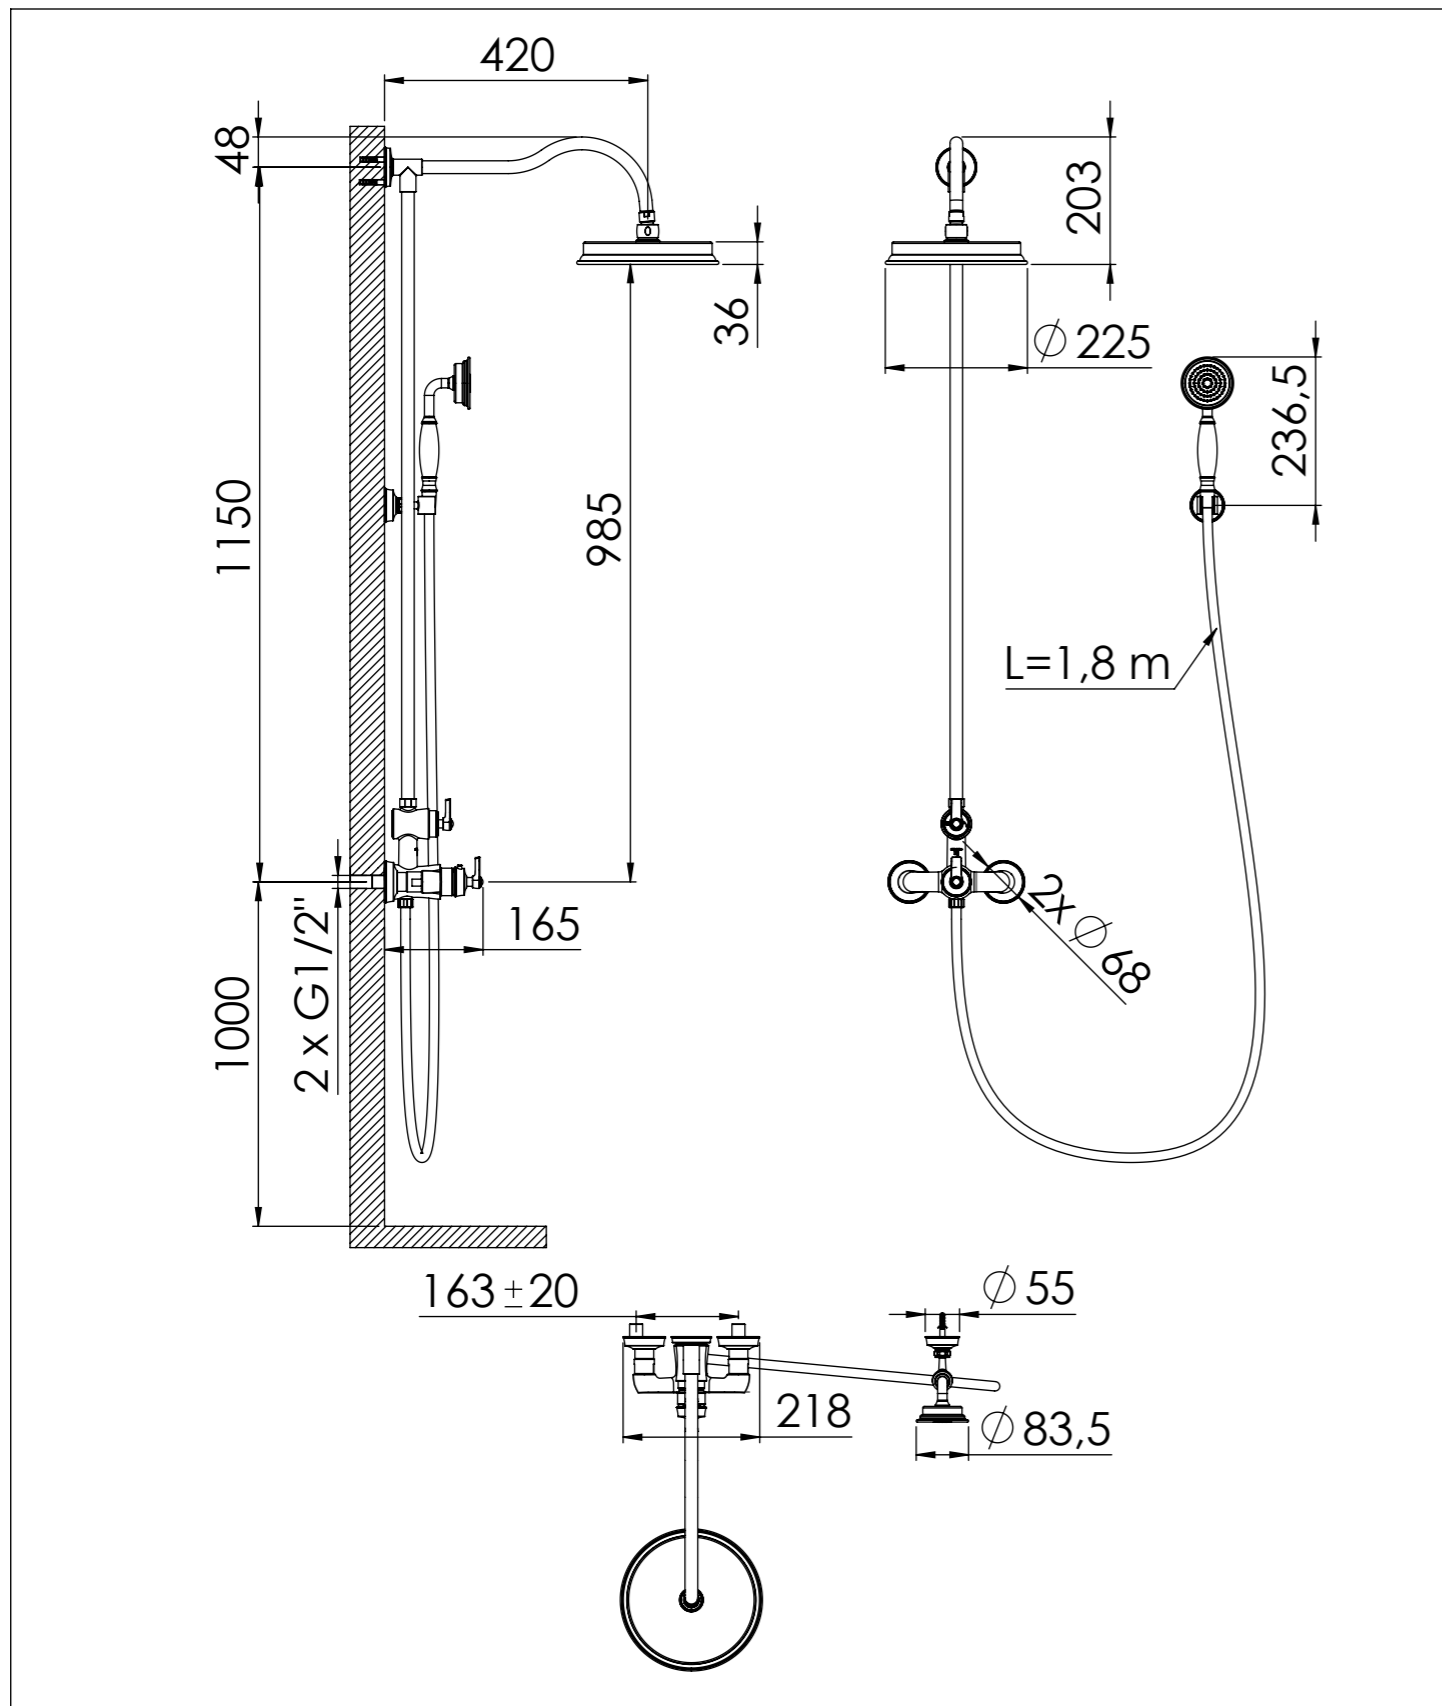

STEINBERG

Brauseset

Shower set

Art.Nr. 350 2721

Technische Zeichnung / technical drawing

Installation / Installation

Installation / Installation