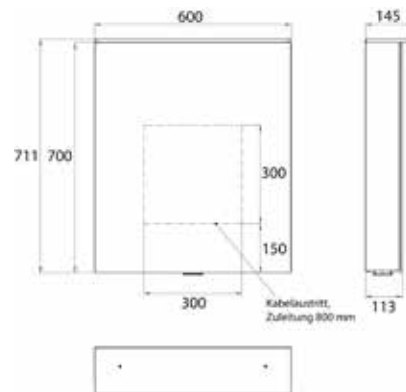

## PRODUKTINFORMATION

Lichtspiegelschrank Flat 2 Design (LED), 600 mm, IP 20, 15 W, 2.700-6.500 K aluminium

Art.-Nr.9797 064 01

Aufputzmodell, 4 stufenlos einstellbare Ablagen, 1 Tür, 2 Steckdosen, Höhe: 711 mm, mit Lichtsegel (Waschtischbeleuchtung, Oberlicht separat abschaltbar)