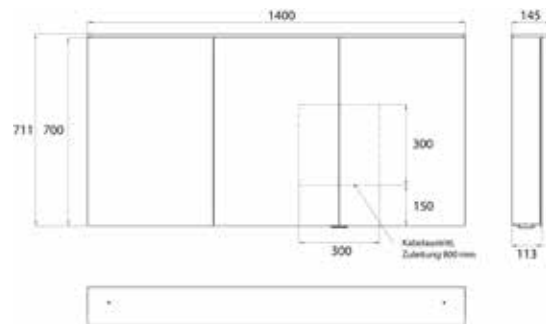

PRODUKTINFORMATION

Lichtspiegelschrank Flat 2 Design (LED), 1400 mm, IP 20, 31 W, 2.700-6.500 K aluminium

Art.-Nr.9797 064 06

Aufputzmodell, 6 stufenlos einstellbare Ablagen, 3 Türen, 2 Steckdosen, Höhe: 711 mm, mit Lichtsegel (Waschtischbeleuchtung, Oberlicht separat abschaltbar)