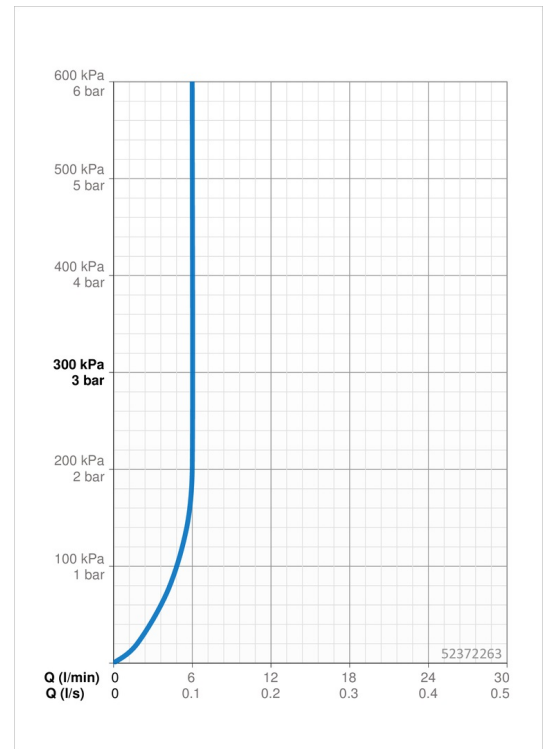

EAN: 4057304017131
static.hansa.com/52372263

- Waschtisch
- Einhebelmischer
- Standmontage
- Chrom
- Feststehender Auslauf
- PCA® konstante Durchflussleistung unabhängig vom Fließdruck
- Einhandbedienhebel/Griff, Hebel mit W+K-Kennzeichnung
- Temperaturbegrenzer
- ø 3.0 Steuerpatrone mit keramischen Dichtscheiben zur Wassermengen- und Temperatureinstellung
- Anschluss über flexible Druckschläuche
- Armaturenkörper aus entzinkungsbeständigem Messing (DZR), HANSA 3S-Installation: System für sichere und schnelle Montage
- Ohne Ablaufgarnitur

Technische Daten

Durchflusseigenschaften

Durchfluss bei 3 bar (mit Durchflussregler) **6.0 l/min**

Technische Eigenschaften

Warmwasserversorgung **max. +70°C**
Arbeitsdruck **0.5-10 bar**
Anschlussgröße **G3/8**
Projection **114 mm**
Sicherungseinrichtung (EN1717) **AA**
Werkstoff **Messing**

Vorschriften

EN Standard **EN 817**