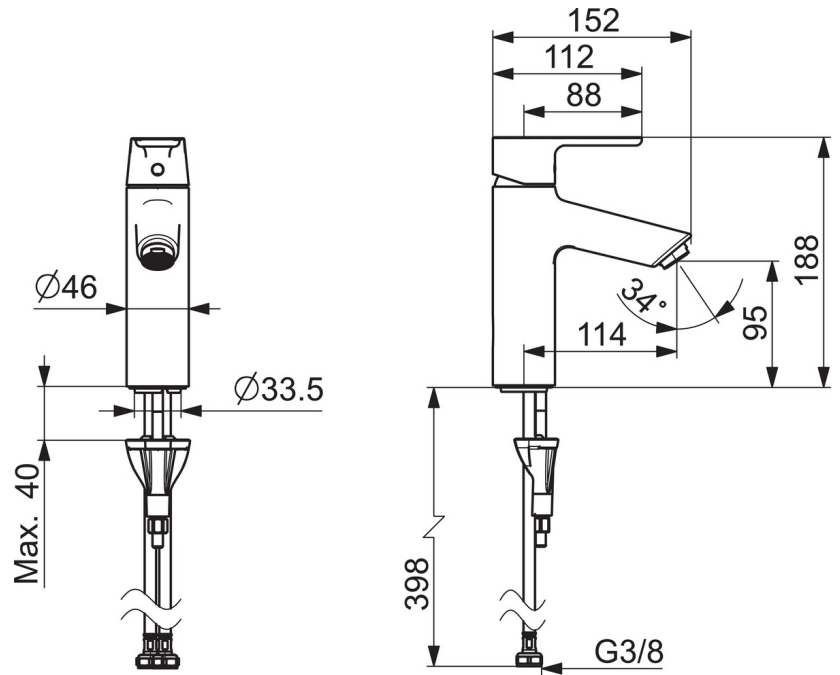

EAN: 4057304017131
static.hansa.com/52372263

- Waschtisch
- Einhebelmischer
- Standmontage
- Chrom
- Feststehender Auslauf
- PCA® konstante Durchflussleistung unabhängig vom Fließdruck
- Einhandbedienhebel/Griff, Hebel mit W+K-Kennzeichnung
- Temperaturbegrenzer
- ø 3.0 Steuerpatrone mit keramischen Dichtscheiben zur Wassermengen- und Temperatureinstellung
- Anschluss über flexible Druckschläuche
- Armaturenkörper aus entzinkungsbeständigem Messing (DZR), HANSA 3S-Installation: System für sichere und schnelle Montage
- Ohne Ablaufgarnitur

Technische Daten

Durchflusseigenschaften

Durchfluss bei 3 bar (mit Durchflussregler) **6.0 l/min**

Technische Eigenschaften

Warmwasserversorgung **max. +70°C**
 Arbeitsdruck **0.5-10 bar**
 Anschlussgröße **G3/8**
 Projection **114 mm**
 Sicherungseinrichtung (EN1717) **AA**
 Werkstoff **Messing**

Vorschriften

EN Standard **EN 817**

Ersatzteile

SP52372263

	Name	Art.-Nr.
01	Hebel	1014995V
01	Hebel	1015000V
02	Dekorkappe	1012105V
03	Abdeckkappe	1012421V
04	Spann-Mutter, M34x1.5	1012133V
05	Kartusche, 3.0	1014428V
06	Luftsprudler, M24x1, 6 l/min	59913727
07	Bodendichtung	59914591
08	Befestigungsschraube, M8x1, L=130	59914474
09	Befestigungssatz	59914475