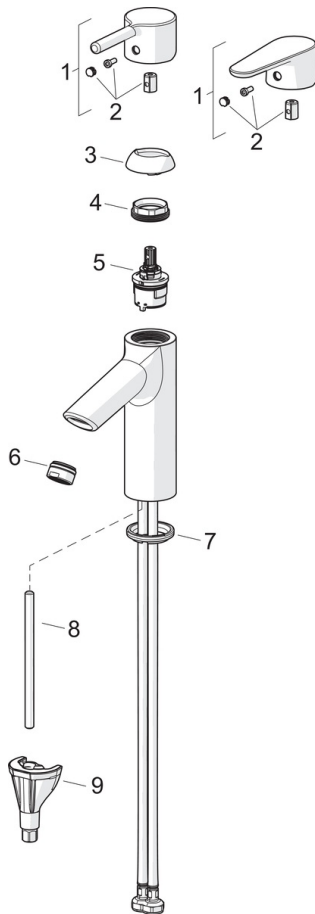

EAN: 4057304017131
static.hansa.com/52372263

- Waschtisch
- Einhebelmischer
- Standmontage
- Chrom
- Feststehender Auslauf
- PCA® konstante Durchflussleistung unabhängig vom Fließdruck
- Einhandbedienhebel/Griff, Hebel mit W+K-Kennzeichnung
- Temperaturbegrenzer
- ø 3.0 Steuerpatrone mit keramischen Dichtscheiben zur Wassermengen- und Temperatureinstellung
- Anschluss über flexible Druckschläuche
- Armaturenkörper aus entzinkungsbeständigem Messing (DZR), HANSA 3S-Installation: System für sichere und schnelle Montage
- Ohne Ablaufgarnitur

Technische Daten

Durchflusseigenschaften

Durchfluss bei 3 bar (mit Durchflussregler) **6.0 l/min**

Technische Eigenschaften

Warmwasserversorgung **max. +70°C**
 Arbeitsdruck **0.5-10 bar**
 Anschlussgröße **G3/8**
 Projection **114 mm**
 Sicherungseinrichtung (EN1717) **AA**
 Werkstoff **Messing**

Vorschriften

EN Standard **EN 817**

Ersatzteile

SP52372263

	Name	Art.-Nr.
01	Hebel	1014995V
01	Hebel	1015000V
02	Dekorkappe	1012105V
03	Abdeckkappe	1012421V
04	Spann-Mutter, M34x1.5	1012133V
05	Kartusche, 3.0	1014428V
06	Luftsprudler, M24x1, 6 l/min	59913727
07	Bodendichtung	59914591
08	Befestigungsschraube, M8x1, L=130	59914474
09	Befestigungssatz	59914475