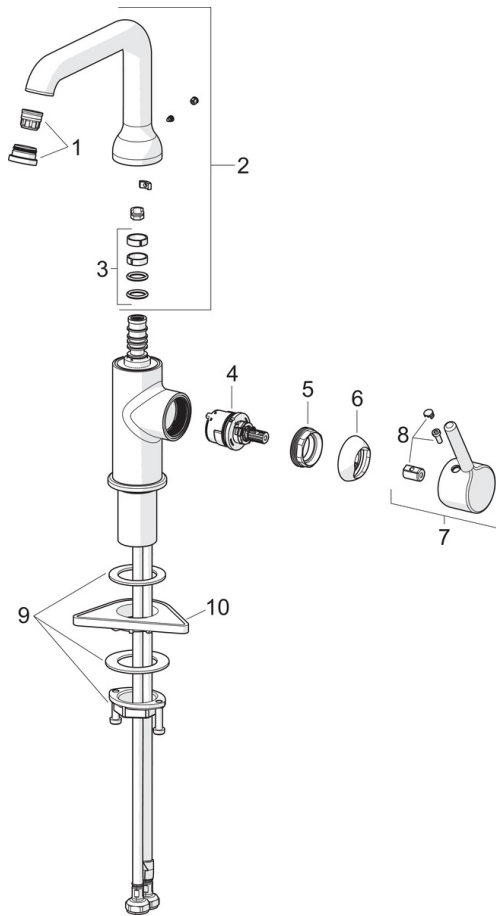

EAN: 4057304017452
static.hansa.com/54552207

- Waschtisch
- Einhebelmischer, Seitenbedient
- Standmontage
- Chrom
- Schwenkbarer Auslauf
- CASCADE® Strahlregler, PCA® konstante Durchflussleistung unabhängig vom Fließdruck
- Einhandbedienhebel/Griff, Pinhebel, Hebel mit W+K-Kennzeichnung
- Temperaturbegrenzer
- ø 3.0 Steuerpatrone mit keramischen Dichtscheiben zur Wassermengen- und Temperatureinstellung
- Anschluss über flexible Druckschläuche
- Armaturenkörper aus entzinkungsbeständigem Messing (DZR)
- Ohne Ablaufgarnitur

Technische Daten

Durchflusseigenschaften

Durchfluss bei 3 bar (mit Durchflussregler) **6.0 l/min**

Technische Eigenschaften

Warmwasserversorgung **max. +70°C**
 Arbeitsdruck **0.5-10 bar**
 Anschlussgröße **G3/8**
 Projection **147 mm**
 Sicherungseinrichtung (EN1717) **AA**
 Werkstoff **Messing**

Vorschriften

EN Standard **EN 817**

Ersatzteile

SP54552207

Name	Art.-Nr.
01 Luftsprudler und Schlüssel, PCA 1.5 gpm	1012273V
02 Auslauf hoch	1012339V
03 Auslaufdichtung	59914266
04 Kartusche, 3.0	1014428V
05 Spann-Mutter, M34x1.5	1012133V
06 Abdeckkappe	1012132V
07 Hebel	1001749V
08 Dekorkappe	1012105V
09 Befestigungssatz	59913479
10 PVC-Befestigungsplatte	59910008