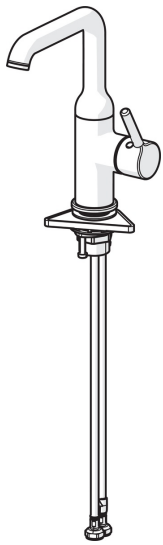

EAN: 4057304017452
static.hansa.com/54552207

- Waschtisch
- Einhebelmischer, Seitenbedient
- Standmontage
- Chrom
- Schwenkbarer Auslauf
- CASCADE® Strahlregler, PCA® konstante Durchflussleistung unabhängig vom Fließdruck
- Einhandbedienhebel/Griff, Pinhebel, Hebel mit W+K-Kennzeichnung
- Temperaturbegrenzer
- ø 3.0 Steuerpatrone mit keramischen Dichtscheiben zur Wassermengen- und Temperatureinstellung
- Anschluss über flexible Druckschläuche
- Armaturenkörper aus entzinkungsbeständigem Messing (DZR)
- Ohne Ablaufgarnitur

Technische Daten

Durchflusseigenschaften

Durchfluss bei 3 bar (mit Durchflussregler) **6.0 l/min**

Technische Eigenschaften

Warmwasserversorgung **max. +70°C**
 Arbeitsdruck **0.5-10 bar**
 Anschlussgröße **G3/8**
 Projection **147 mm**
 Sicherungseinrichtung (EN1717) **AA**
 Werkstoff **Messing**

Vorschriften

EN Standard **EN 817**

Ersatzteile

SP54552207

Name	Art.-Nr.
01 Luftsprudler und Schlüssel, PCA 1.5 gpm	1012273V
02 Auslauf hoch	1012339V
03 Auslaufdichtung	59914266
04 Kartusche, 3.0	1014428V
05 Spann-Mutter, M34x1.5	1012133V
06 Abdeckkappe	1012132V
07 Hebel	1001749V
08 Dekorkappe	1012105V
09 Befestigungssatz	59913479
10 PVC-Befestigungsplatte	59910008