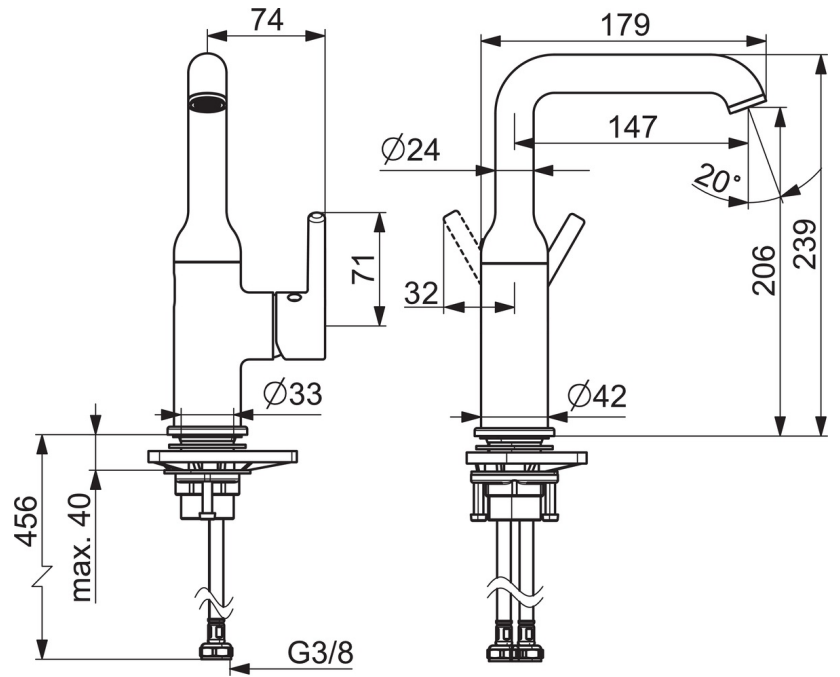

EAN: 4057304017452
static.hansa.com/54552207

- Waschtisch
- Einhebelmischer, Seitenbedient
- Standmontage
- Chrom
- Schwenkbarer Auslauf
- CASCADE® Strahlregler, PCA® konstante Durchflussleistung unabhängig vom Fließdruck
- Einhandbedienhebel/Griff, Pinhebel, Hebel mit W+K-Kennzeichnung
- Temperaturbegrenzer
- ø 3.0 Steuerpatrone mit keramischen Dichtscheiben zur Wassermengen- und Temperatureinstellung
- Anschluss über flexible Druckschläuche
- Armaturenkörper aus entzinkungsbeständigem Messing (DZR)
- Ohne Ablaufgarnitur

Technische Daten

Durchflusseigenschaften

Durchfluss bei 3 bar (mit Durchflussregler) **6.0 l/min**

Technische Eigenschaften

Warmwasserversorgung **max. +70°C**
 Arbeitsdruck **0.5-10 bar**
 Anschlussgröße **G3/8**
 Projection **147 mm**
 Sicherungseinrichtung (EN1717) **AA**
 Werkstoff **Messing**

Vorschriften

EN Standard **EN 817**

Ersatzteile

SP54552207

Name	Art.-Nr.
01 Luftsprudler und Schlüssel, PCA 1.5 gpm	1012273V
02 Auslauf hoch	1012339V
03 Auslaufdichtung	59914266
04 Kartusche, 3.0	1014428V
05 Spann-Mutter, M34x1.5	1012133V
06 Abdeckkappe	1012132V
07 Hebel	1001749V
08 Dekorkappe	1012105V
09 Befestigungssatz	59913479
10 PVC-Befestigungsplatte	59910008