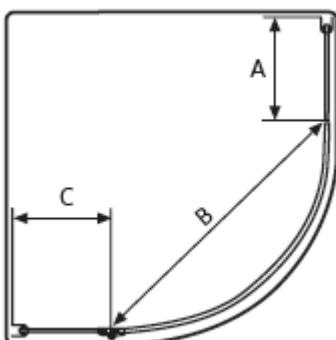

Maßangaben - Premium Softcube Runddusche, 3-/4-teilig

F = Festelement E = Einstieg	Version	Wannen- einbaumaß* cm	F cm	E cm
Runddusche, 4-teilig  Höhe 200 cm	Radius 550			
	80	78,5 – 80,5	17	82
	90 × 80 L			
	80 × 90 R			
	90	88,5 – 90,5	27	82
	100 × 90 L			
	90 × 100 R			
	100	98,5 – 100,5	37	82
	120 × 90 L			
	90 × 120 R			
	Radius 500			
	80	78,5 – 80,5	22	75
	90	88,5 – 90,5	32	75
	100	98,5 – 100,5	42	75

F = Festelement E = Einstieg	Version	Wannen- einbaumaß* cm	F cm	E cm
Runddusche, 3-teilig 	Radius 550			
	80 × 80	78,5 – 80,5		
	90 × 80 L			
	80 × 90 R			
	90 × 90	88,5 – 90,5		
	100 × 90 L			
	90 × 100 R			
	100 × 100	98,5 – 100,5		
	120 × 90 L			
	90 × 120 R			

Maße	80er	90er	100er
feste			
Seitenwand: A	23,0 cm	33,0 cm	43,0 cm
Einstieg: B	78,0 cm	78,0 cm	78,0 cm
Seitenwand			
Anschlagseite: C	17,0 cm	27,0 cm	37,0 cm